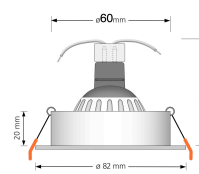

Produktfotos

Hersteller

Name	luxvenum LED GmbH
Weblink	www.luxvenum.com
Adresse	Am Kreisel West 12, 56814 Faid, Deutschland
WEEE-Reg.-Nr.:	DE 12732366

Technische Daten

Gesamtmaße	82 x 82 x 59 mm
Lochausschnitt Ø	60-68mm
Spannung (V)	AC/DC 12V
Leistung (W)	7W
Glühbirnenersatz	80W
Dimmbarkeit	Ja
Abstrahlwinkel	120° Milchglas
Lichtleistung	2700K → 500 Lumen, 3000K → 520 Lumen, 4000K → 540 Lumen
Lichtfarbtemperatur (K)	2700K, 3000K, 4000K
Farbwiedergabe (CRI / Ra)	CRI/Ra 93
Schutzklasse (IP)	IP44
Mittlere Lebensdauer	35.000 Std.
Schwenkbar	Nein