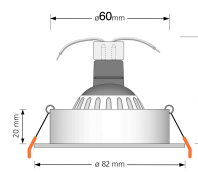

Produktdatenblatt

luxvenum

Produktinformationen

Name	Bad LED-Einbaustrahler MR16 / GU5.3 | IP44 & 12V | DIMMBAR | 7W statt 80W | 120° Milchglas | 93 Cri | Aluminium | anthrazit | rund
Artikelnummer	FRIP44-AA-MR7W-120
Kategorien	Innenbeleuchtung, Dimmbare Einbauleuchten, Außenbeleuchtung, Einbauleuchten, Smart Home, Einbauleuchten, Einbauleuchten für Badezimmer, Einbauleuchten

Produktfotos

Hersteller

Name	luxvenum LED GmbH
Weblink	www.luxvenum.com
Adresse	Am Kreisel West 12, 56814 Faid, Deutschland
WEEE-Reg.-Nr.:	DE 12732366

Technische Daten

Gesamtmaße	82 x 82 x 59 mm
Lochanschnitt Ø	60-68mm
Spannung (V)	AC/DC 12V
Leistung (W)	7W
Glühbirnenersatz	80W
Dimmbarkeit	Ja
Abstrahlwinkel	120° Milchglas
Lichtleistung	2700K → 500 Lumen, 3000K → 520 Lumen, 4000K → 540 Lumen
Lichtfarbtemperatur (K)	2700K, 3000K, 4000K
Farbwiedergabe (CRI / Ra)	CRI/Ra 93
Schutzklasse (IP)	IP44
Mittlere Lebensdauer	35.000 Std.
Schwenkbar	Nein