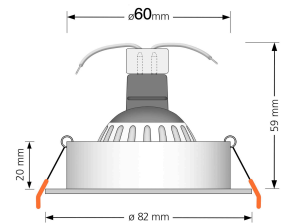

Produktdatenblatt

luxvenum

Produktinformationen

Name	Bad LED-Einbaustrahler MR16 / GU5.3 IP44 & 12V DIMMBAR 7W statt 80W 120° Milchglas 93 Cri Aluminium Chrom rund
Artikelnummer	FRIP44-CC-MR7W-120
Kategorien	Innenbeleuchtung, Dimmbare Einbauleuchten, Außenbeleuchtung, Einbauleuchten, Smart Home, Einbauleuchten, Einbauleuchten für Badezimmer, Einbauleuchten

Produktfotos

Hersteller

Name	luxvenum LED GmbH
Weblink	www.luxvenum.com
Adresse	Am Kreisel West 12, 56814 Faid, Deutschland
WEEE-Reg.-Nr.:	DE 12732366

Technische Daten

Gesamtmaße	82 x 82 x 59 mm
Lochanschnitt Ø	60-68mm
Spannung (V)	AC/DC 12V
Leistung (W)	7W
Glühbirnenersatz	80W
Dimmbarkeit	Ja
Abstrahlwinkel	120° Milchglas
Lichtleistung	2700K → 500 Lumen, 3000K → 520 Lumen, 4000K → 540 Lumen
Lichtfarbtemperatur (K)	2700K, 3000K, 4000K
Farbwiedergabe (CRI / Ra)	CRI/Ra 93
Schutzklasse (IP)	IP44

Mittlere Lebensdauer	35.000 Std.
Schwenkbar	Nein
Material	Aluminium, Glas, Keramik
Sockel	MR16 / GU5.3
Form	rund
Schaltzyklen	> 15.000
Anlaufzeit	< 1,00 Sek.
Zündzeit	< 0,5 Sek.
Farbe	chrom-poliert
Farbkonsistenz	< 6 SDCM
Energieeffizienzklasse	G
Marke / Hersteller	Luxvenum