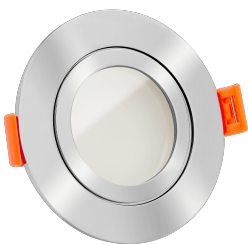

Produktdatenblatt

luxvenum

Produktinformationen

Name	Bad LED-Einbaustrahler MR16 / GU5.3 IP44 & 12V DIMMBAR 7W statt 80W 120° Milchglas 93 Cri Aluminium Chrom rund
Artikelnummer	FRIP44-CC-MR7W-120
Kategorien	Innenbeleuchtung, Dimmbare Einbauleuchten, Außenbeleuchtung, Einbauleuchten, Smart Home, Einbauleuchten, Einbauleuchten für Badezimmer, Einbauleuchten

Produktfotos

Hersteller

Name	luxvenum LED GmbH
Weblink	www.luxvenum.com
Adresse	Am Kreisel West 12, 56814 Faid, Deutschland
WEEE-Reg.-Nr.:	DE 12732366

Technische Daten

Gesamtmaße	82 x 82 x 59 mm
Lochanschnitt Ø	60-68mm
Spannung (V)	AC/DC 12V
Leistung (W)	7W
Glühbirnenersatz	80W
Dimmbarkeit	Ja
Abstrahlwinkel	120° Milchglas
Lichtleistung	2700K → 500 Lumen, 3000K → 520 Lumen, 4000K → 540 Lumen
Lichtfarbtemperatur (K)	2700K, 3000K, 4000K
Farbwiedergabe (CRI / Ra)	CRI/Ra 93
Schutzklasse (IP)	IP44

Mittlere Lebensdauer	35.000 Std.
Schwenkbar	Nein
Material	Aluminium, Glas, Keramik
Sockel	MR16 / GU5.3
Form	rund
Schaltzyklen	> 15.000
Anlaufzeit	< 1,00 Sek.
Zündzeit	< 0,5 Sek.
Farbe	chrom-poliert
Farbkonsistenz	< 6 SDCM
Energieeffizienzklasse	G
Marke / Hersteller	Luxvenum