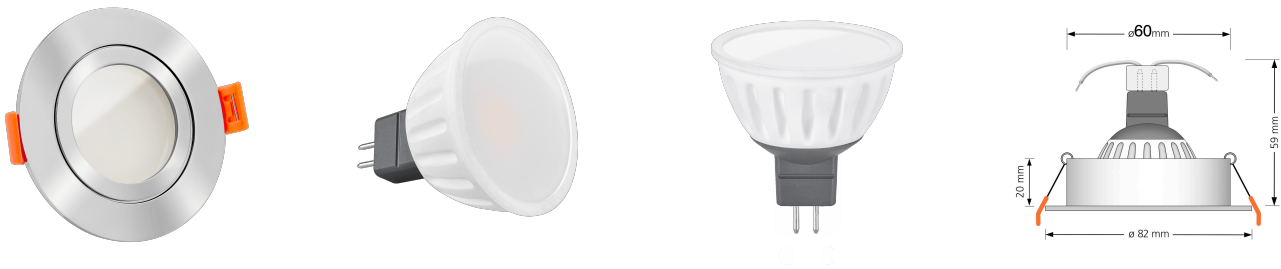

Produktdatenblatt

luxvenum

Produktinformationen

Name	Bad LED-Einbaustrahler MR16 / GU5.3 IP44 & 12V DIMMBAR 7W statt 80W 120° Milchglas 93 Cri Aluminium Chrom rund
Artikelnummer	FRIP44-CC-MR7W-120
Kategorien	Classic-Line, Forma Aqua Chrom-poliert, Bad- & Außeneinbauleuchten

Produktfotos

Hersteller

Name	luxvenum LED GmbH
Weblink	www.luxvenum.com
Adresse	Am Kreisel West 12, 56814 Faid, Deutschland
WEEE-Reg.-Nr.:	DE 12732366

Technische Daten

Gesamtmaße	82 x 82 x 59 mm
Lochausschnitt Ø	60-68mm
Spannung	AC/DC 12V
Leistung	7W
Glühbirnenersatz	80W
Dimmbarkeit	Ja
Abstrahlwinkel	120° Milchglas
Lichtleistung	2700K → 500 Lumen, 3000K → 520 Lumen, 4000K → 540 Lumen
Lichtfarbtemperatur	2700K, 3000K, 4000K
Farbwiedergabe	CRI/Ra 93
Schutzklasse	IP44
Mittlere Lebensdauer	35.000 Std.
Schwenkbar	Nein

Material	Aluminium, Glas, Keramik
Sockel	MR16 / GU5.3
Form	rund
Schaltzyklen	> 15.000
Anlaufzeit	< 1,00 Sek.
Zündzeit	< 0,5 Sek.
Farbe	chrom-poliert
Farbkonsistenz	< 6 SDCM
Energieeffizienzklasse	G
Marke / Hersteller	Luxvenum