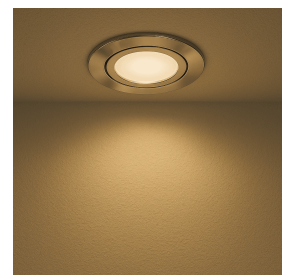

Produktdatenblatt

luxvenum

Produktinformationen

Name	Bad LED-Einbaustrahler MR16 / GU5.3 IP44 & 12V DIMMBAR 7W statt 80W 120° Milchglas 93 Cri Aluminium Chrom rund
Artikelnummer	FRIP44-CC-MR7W-120
Kategorien	Innenbeleuchtung, Dimmbare Einbauleuchten, Außenbeleuchtung, Einbauleuchten, Smart Home, Einbauleuchten, Einbauleuchten für Badezimmer, Einbauleuchten

Produktfotos

Hersteller

Name	luxvenum LED GmbH
Weblink	www.luxvenum.com
Adresse	Am Kreisel West 12, 56814 Faid, Deutschland
WEEE-Reg.-Nr.:	DE 12732366

Technische Daten

Gesamtmaße	82 x 82 x 59 mm
Lochdurchschnitt Ø	60-68mm
Spannung (V)	AC/DC 12V
Leistung (W)	7W
Glühbirnenersatz	80W
Dimmbarkeit	Ja
Abstrahlwinkel	120° Milchglas
Lichtleistung	2700K → 500 Lumen, 3000K → 520 Lumen, 4000K → 540 Lumen
Lichtfarbtemperatur (K)	2700K, 3000K, 4000K
Farbwiedergabe (CRI / Ra)	CRI/Ra 93
Schutzklasse (IP)	IP44
Mittlere Lebensdauer	35.000 Std.

Schwenkbar	Nein
Material	Aluminium, Glas, Keramik
Sockel	MR16 / GU5.3
Form	rund
Schaltzyklen	> 15.000
Anlaufzeit	< 1,00 Sek.
Zündzeit	< 0,5 Sek.
Farbe	chrom-poliert
Farbkonsistenz	< 6 SDCM
Energieeffizienzklasse	G
Marke / Hersteller	Luxvenum
Herstellergarantie	4 Jahre