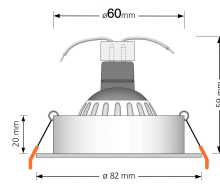

Produktfotos

Hersteller

Name	luxvenum LED GmbH
Weblink	www.luxvenum.com
Adresse	Am Kreisel West 12, 56814 Faid, Deutschland
WEEE-Reg.-Nr.:	DE 12732366

Technische Daten

Gesamtmaße	82 x 82 x 59 mm
Lochdurchschnitt Ø	60-68mm
Spannung (V)	AC/DC 12V
Leistung (W)	7W
Glühbirnenersatz	80W
Dimmbarkeit	Ja
Abstrahlwinkel	120° Milchglas
Lichtleistung	2700K → 500 Lumen, 3000K → 520 Lumen, 4000K → 540 Lumen
Lichtfarbtemperatur (K)	2700K, 3000K, 4000K
Farbwiedergabe (CRI / Ra)	CRI/Ra 93
Schutzklasse (IP)	IP44
Mittlere Lebensdauer	35.000 Std.