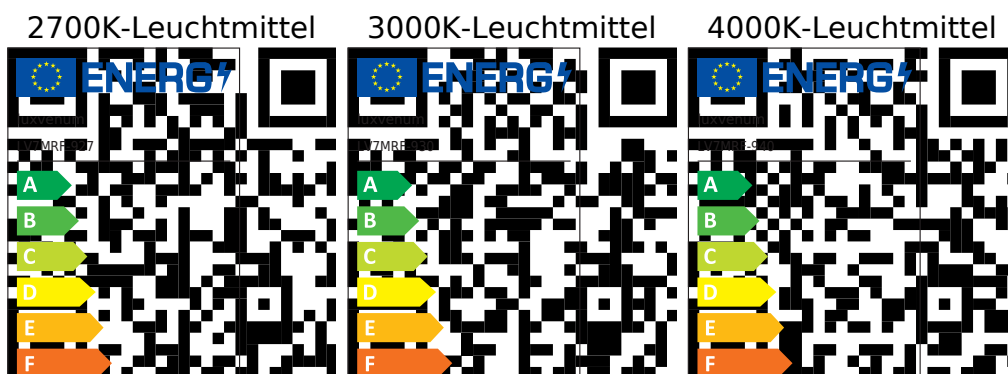

Schwenkbar	Nein
Material	Aluminium, Glas, Keramik
Sockel	MR16 / GU5.3
Form	rund
Schaltzyklen	> 15.000
Anlaufzeit	< 1,00 Sek.
Zündzeit	< 0,5 Sek.
Farbe	chrom-poliert
Farbkonsistenz	< 6 SDCM
Energieeffizienzklasse	G
Marke / Hersteller	Luxvenum
Herstellergarantie	4 Jahre
Für Möbeleinbau geeignet	Ja

EU Energielabels

RoHS