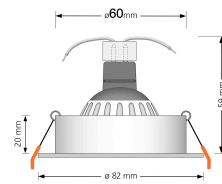

Produktfotos

Hersteller

Name	luxvenum LED GmbH
Weblink	www.luxvenum.com
Adresse	Am Kreisel West 12, 56814 Faid, Deutschland
WEEE-Reg.-Nr.:	DE 12732366

Technische Daten

Gesamtmaße	82 x 82 x 59 mm
Lochdurchschnitt Ø	60-68mm
Spannung (V)	AC/DC 12V
Leistung (W)	7W
Glühbirnenersatz	80W
Dimmbarkeit	Ja
Abstrahlwinkel	120° Milchglas
Lichtleistung	2700K → 500 Lumen, 3000K → 520 Lumen, 4000K → 540 Lumen
Lichtfarbtemperatur (K)	2700K, 3000K, 4000K
Farbwiedergabe (CRI / Ra)	CRI/Ra 93
Schutzklasse (IP)	IP44
Mittlere Lebensdauer	35.000 Std.