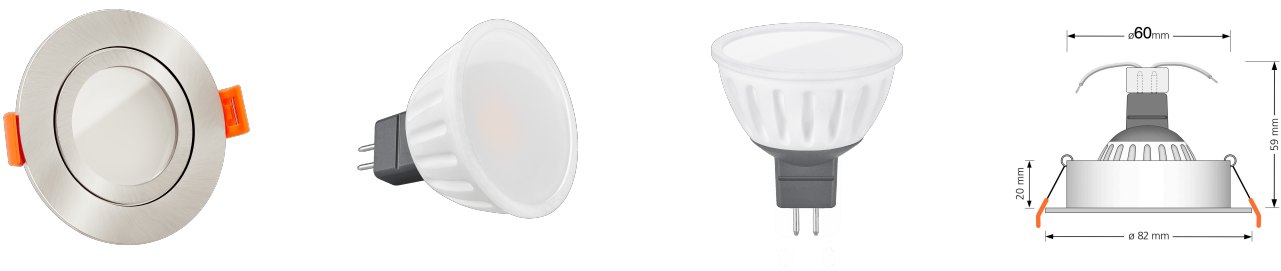

Produktdatenblatt

luxvenum

Produktinformationen

Name	Bad LED-Einbaustrahler MR16 / GU5.3 | IP44 & 12V | DIMMBAR | 7W statt 80W | 120° Milchglas | 93 Cri | Aluminium | Eisen | rund
Artikelnummer	FRIP44-EE-MR7W-120
Kategorien	Innenbeleuchtung, Dimmbare Einbauleuchten, Außenbeleuchtung, Einbauleuchten, Smart Home, Einbauleuchten, Einbauleuchten für Badezimmer, Einbauleuchten

Produktfotos

Hersteller

Name	luxvenum LED GmbH
Weblink	www.luxvenum.com
Adresse	Am Kreisel West 12, 56814 Faid, Deutschland
WEEE-Reg.-Nr.:	DE 12732366

Technische Daten

Gesamtmaße	82 x 82 x 59 mm
Lochanschnitt Ø	60-68mm
Spannung (V)	AC/DC 12V
Leistung (W)	7W
Glühbirnenersatz	80W
Dimmbarkeit	Ja
Abstrahlwinkel	120° Milchglas
Lichtleistung	2700K → 500 Lumen, 3000K → 520 Lumen, 4000K → 540 Lumen
Lichtfarbtemperatur (K)	2700K, 3000K, 4000K
Farbwiedergabe (CRI / Ra)	CRI/Ra 93
Schutzklasse (IP)	IP44