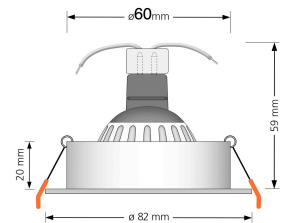

Produktdatenblatt

luxvenum

Produktinformationen

Name	Bad LED-Einbaustrahler MR16 / GU5.3 IP44 & 12V DIMMBAR 7W statt 80W 120° Milchglas 93 Cri Aluminium Eisen rund
Artikelnummer	FRIP44-EE-MR7W-120
Kategorien	Innenbeleuchtung, Dimmbare Einbauleuchten, Außenbeleuchtung, Einbauleuchten, Smart Home, Einbauleuchten, Einbauleuchten für Badezimmer, Einbauleuchten

Produktfotos

Hersteller

Name	luxvenum LED GmbH
Weblink	www.luxvenum.com
Adresse	Am Kreisel West 12, 56814 Faid, Deutschland
WEEE-Reg.-Nr.:	DE 12732366

Technische Daten

Gesamtmaße	82 x 82 x 59 mm
Lochanschnitt Ø	60-68mm
Spannung (V)	AC/DC 12V
Leistung (W)	7W
Glühbirnenersatz	80W
Dimmbarkeit	Ja
Abstrahlwinkel	120° Milchglas
Lichtleistung	2700K → 500 Lumen, 3000K → 520 Lumen, 4000K → 540 Lumen
Lichtfarbtemperatur (K)	2700K, 3000K, 4000K
Farbwiedergabe (CRI / Ra)	CRI/Ra 93
Schutzklasse (IP)	IP44

Mittlere Lebensdauer	35.000 Std.
Schwenkbar	Nein
Material	Aluminium, Glas, Keramik
Sockel	MR16 / GU5.3
Form	rund
Schaltzyklen	> 15.000
Anlaufzeit	< 1,00 Sek.
Zündzeit	< 0,5 Sek.
Farbe	Eisen-gebürstet
Farbkonsistenz	< 6 SDCM
Energieeffizienzklasse	G
Marke / Hersteller	Luxvenum