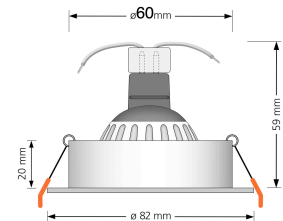

Produktdatenblatt

luxvenum

Produktinformationen

Name	Bad LED-Einbaustrahler MR16 / GU5.3 IP44 & 12V DIMMBAR 7W statt 80W 120° Milchglas 93 Cri Aluminium Eisen rund
Artikelnummer	FRIP44-EE-MR7W-120
Kategorien	Classic-Line, Forma Aqua Eisen-gebürstet, Bad- & Außeneinbauleuchten

Produktfotos

Hersteller

Name	luxvenum LED GmbH
Weblink	www.luxvenum.com
Adresse	Am Kreisel West 12, 56814 Faid, Deutschland
WEEE-Reg.-Nr.:	DE 12732366

Technische Daten

Gesamtmaße	82 x 82 x 59 mm
Lochausschnitt Ø	60-68mm
Spannung	AC/DC 12V
Leistung	7W
Glühbirnenersatz	80W
Dimmbarkeit	Ja
Abstrahlwinkel	120° Milchglas
Lichtleistung	2700K → 500 Lumen, 3000K → 520 Lumen, 4000K → 540 Lumen
Lichtfarbtemperatur	2700K, 3000K, 4000K
Farbwiedergabe	CRI/Ra 93
Schutzklasse	IP44
Mittlere Lebensdauer	35.000 Std.
Schwenkbar	Nein