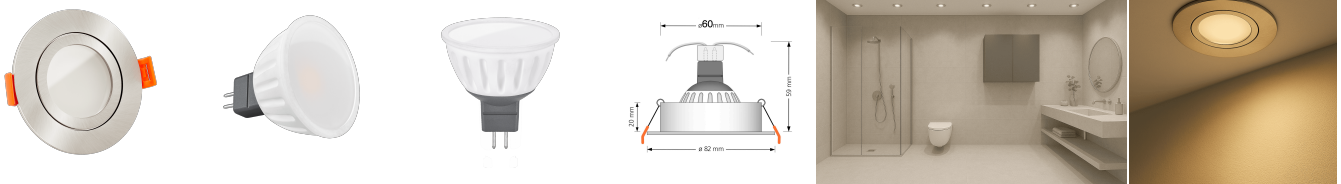

Produktinformationen

Name	Bad LED-Einbaustrahler MR16 / GU5.3 | IP44 & 12V | DIMMBAR | 7W statt 80W | 120° Milchglas | 93 Cri | Aluminium | Eisen | rund
Artikelnummer	FRIP44-EE-MR7W-120
Kategorien	Innenbeleuchtung, Dimmbare Einbauleuchten, Außenbeleuchtung, Einbauleuchten, Smart Home, Einbauleuchten, Einbauleuchten für Badezimmer, Einbauleuchten

Produktfotos

Hersteller

Name	luxvenum LED GmbH
Weblink	www.luxvenum.com
Adresse	Am Kreisel West 12, 56814 Faid, Deutschland
WEEE-Reg.-Nr.:	DE 12732366

Technische Daten

Gesamtmaße	82 x 82 x 59 mm
Lochausschnitt Ø	60-68mm
Spannung (V)	AC/DC 12V
Leistung (W)	7W
Glühbirnenersatz	80W
Dimmbarkeit	Ja
Abstrahlwinkel	120° Milchglas
Lichtleistung	2700K → 500 Lumen, 3000K → 520 Lumen, 4000K → 540 Lumen
Lichtfarbtemperatur (K)	2700K, 3000K, 4000K
Farbwiedergabe (CRI / Ra)	CRI/Ra 93
Schutzklasse (IP)	IP44
Mittlere Lebensdauer	35.000 Std.
Schwenkbar	Nein
Material	Aluminium, Glas, Keramik