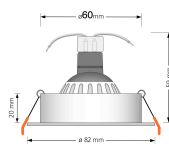

Produktinformationen

Name	Bad LED-Einbaustrahler MR16 / GU5.3 IP44 & 12V DIMMBAR 7W statt 80W 120° Milchglas 93 Cri Aluminium Eisen rund
Artikelnummer	FRIP44-EE-MR7W-120
Kategorien	Innenbeleuchtung, Dimmbare Einbauleuchten, Außenbeleuchtung, Einbauleuchten, Smart Home, Einbauleuchten, Einbauleuchten für Badezimmer, Einbauleuchten

Produktfotos

Hersteller

Name	luxvenum LED GmbH
Weblink	www.luxvenum.com
Adresse	Am Kreisel West 12, 56814 Faid, Deutschland
WEEE-Reg.-Nr.:	DE 12732366

Technische Daten

Gesamtmaße	82 x 82 x 59 mm
Lochausschnitt Ø	60-68mm
Spannung (V)	AC/DC 12V
Leistung (W)	7W
Glühbirnenersatz	80W
Dimmbarkeit	Ja
Abstrahlwinkel	120° Milchglas
Lichtleistung	2700K → 500 Lumen, 3000K → 520 Lumen, 4000K → 540 Lumen
Lichtfarbtemperatur (K)	2700K, 3000K, 4000K
Farbwiedergabe (CRI / Ra)	CRI/Ra 93
Schutzklasse (IP)	IP44
Mittlere Lebensdauer	35.000 Std.
Schwenkbar	Nein
Material	Aluminium, Glas, Keramik