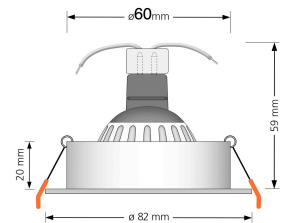

Produktdatenblatt

luxvenum

Produktinformationen

Name	Bad LED-Einbaustrahler MR16 / GU5.3 | IP44 & 12V | DIMMBAR | 7W statt 80W | 120° Milchglas | 93 Cri | Aluminium | matt | rund
Artikelnummer	FRIP44-MM-MR7W-120
Kategorien	Innenbeleuchtung, Dimmbare Einbauleuchten, Außenbeleuchtung, Einbauleuchten, Smart Home, Einbauleuchten, Einbauleuchten für Badezimmer, Einbauleuchten

Produktfotos

Hersteller

Name	luxvenum LED GmbH
Weblink	www.luxvenum.com
Adresse	Am Kreisel West 12, 56814 Faid, Deutschland
WEEE-Reg.-Nr.:	DE 12732366

Technische Daten

Gesamtmaße	82 x 82 x 59 mm
Lochanschnitt Ø	60-68mm
Spannung (V)	AC/DC 12V
Leistung (W)	7W
Glühbirnenersatz	80W
Dimmbarkeit	Ja
Abstrahlwinkel	120° Milchglas
Lichtleistung	2700K → 500 Lumen, 3000K → 520 Lumen, 4000K → 540 Lumen
Lichtfarbtemperatur (K)	2700K, 3000K, 4000K
Farbwiedergabe (CRI / Ra)	CRI/Ra 93
Schutzklasse (IP)	IP44