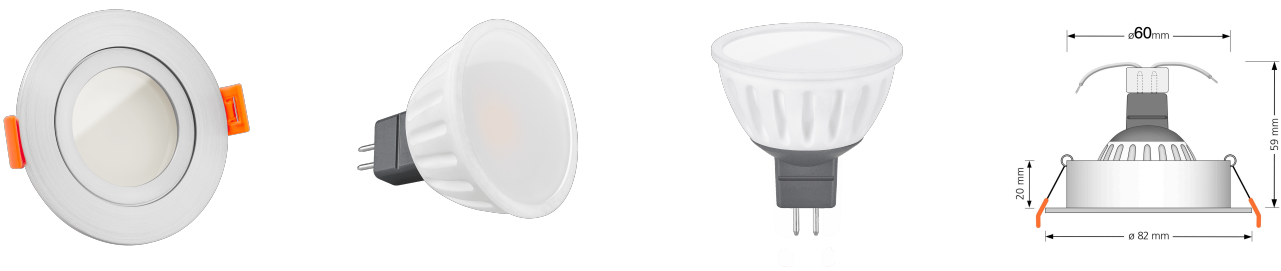

Produktdatenblatt

luxvenum

Produktinformationen

Name	Bad LED-Einbaustrahler MR16 / GU5.3 | IP44 & 12V | DIMMBAR | 7W statt 80W | 120° Milchglas | 93 Cri | Aluminium | matt | rund
Artikelnummer	FRIP44-MM-MR7W-120
Kategorien	Innenbeleuchtung, Dimmbare Einbauleuchten, Außenbeleuchtung, Einbauleuchten, Smart Home, Einbauleuchten, Einbauleuchten für Badezimmer, Einbauleuchten

Produktfotos

Hersteller

Name	luxvenum LED GmbH
Weblink	www.luxvenum.com
Adresse	Am Kreisel West 12, 56814 Faid, Deutschland
WEEE-Reg.-Nr.:	DE 12732366

Technische Daten

Gesamtmaße	82 x 82 x 59 mm
Lochanschnitt Ø	60-68mm
Spannung (V)	AC/DC 12V
Leistung (W)	7W
Glühbirnenersatz	80W
Dimmbarkeit	Ja
Abstrahlwinkel	120° Milchglas
Lichtleistung	2700K → 500 Lumen, 3000K → 520 Lumen, 4000K → 540 Lumen
Lichtfarbtemperatur (K)	2700K, 3000K, 4000K
Farbwiedergabe (CRI / Ra)	CRI/Ra 93
Schutzklasse (IP)	IP44