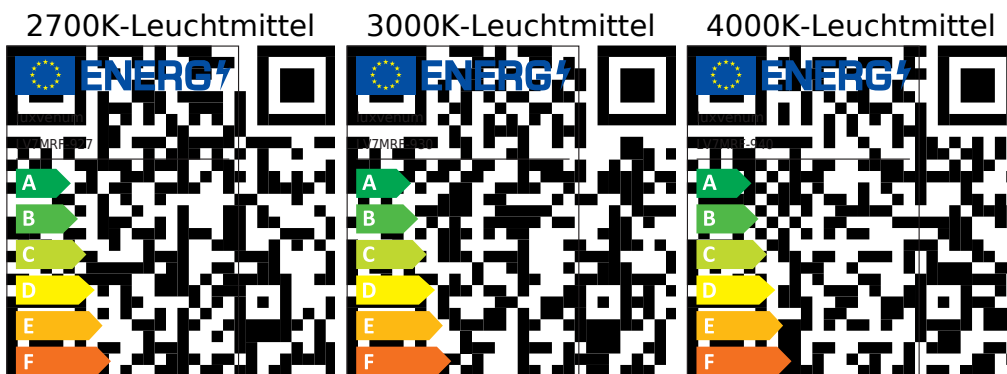

Mittlere Lebensdauer	35.000 Std.
Schwenkbar	Nein
Material	Aluminium, Glas, Keramik
Sockel	MR16 / GU5.3
Form	rund
Schaltzyklen	> 15.000
Anlaufzeit	< 1,00 Sek.
Zündzeit	< 0,5 Sek.
Farbe	matt-geschliffen
Farbkonsistenz	< 6 SDCM
Energieeffizienzklasse	G
Marke / Hersteller	Luxvenum
Herstellergarantie	4 Jahre

EU Energielabels

RoHS