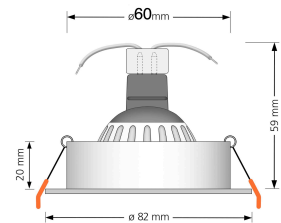

Produktdatenblatt

luxvenum

Produktinformationen

Name	Bad LED-Einbaustrahler MR16 / GU5.3 IP44 & 12V DIMMBAR 7W statt 80W 120° Milchglas 93 Cri Aluminium matt rund
Artikelnummer	FRIP44-MM-MR7W-120
Kategorien	Innenbeleuchtung, Dimmbare Einbauleuchten, Außenbeleuchtung, Einbauleuchten, Smart Home, Einbauleuchten, Einbauleuchten für Badezimmer, Einbauleuchten

Produktfotos

Hersteller

Name	luxvenum LED GmbH
Weblink	www.luxvenum.com
Adresse	Am Kreisel West 12, 56814 Faid, Deutschland
WEEE-Reg.-Nr.:	DE 12732366

Technische Daten

Gesamtmaße	82 x 82 x 59 mm
Lochausschnitt Ø	60-68mm
Spannung (V)	AC/DC 12V
Leistung (W)	7W
Glühbirnenersatz	80W
Dimmbarkeit	Ja
Abstrahlwinkel	120° Milchglas
Lichtleistung	2700K → 500 Lumen, 3000K → 520 Lumen, 4000K → 540 Lumen
Lichtfarbtemperatur (K)	2700K, 3000K, 4000K
Farbwiedergabe (CRI / Ra)	CRI/Ra 93
Schutzklasse (IP)	IP44