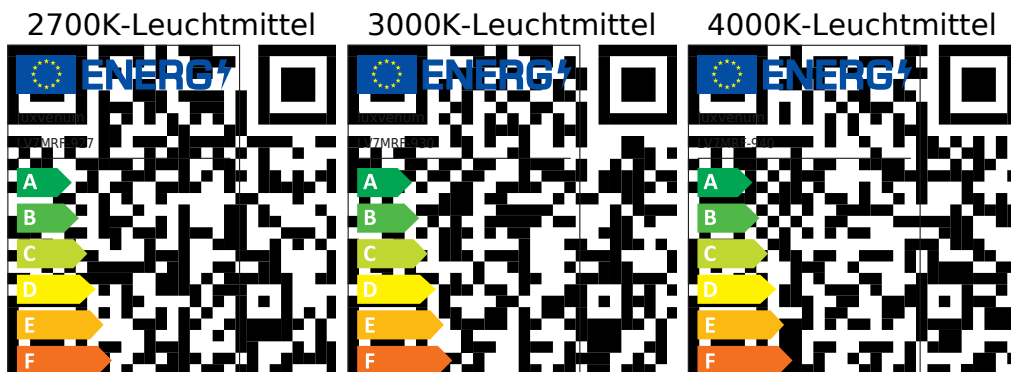

Mittlere Lebensdauer	35.000 Std.
Schwenkbar	Nein
Material	Aluminium, Glas, Keramik
Sockel	MR16 / GU5.3
Form	rund
Schaltzyklen	> 15.000
Anlaufzeit	< 1,00 Sek.
Zündzeit	< 0,5 Sek.
Farbe	matt-geschliffen
Farbkonsistenz	< 6 SDCM
Energieeffizienzklasse	G
Marke / Hersteller	Luxvenum
Herstellergarantie	4 Jahre
Für Möbeleinbau geeignet	Ja

EU Energielabels

RoHS