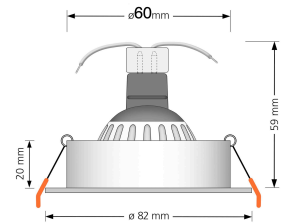

Produktdatenblatt

luxvenum

Produktinformationen

Name	Bad LED-Einbaustrahler MR16 / GU5.3 | IP44 & 12V | DIMMBAR | 7W statt 80W | 120° Milchglas | 93 Cri | Aluminium | schwarz | rund
Artikelnummer	FRIP44-SS-MR7W-120
Kategorien	Classic-Line, Forma Aqua schwarz, Bad- & Außeneinbauleuchten

Produktfotos

Hersteller

Name	luxvenum LED GmbH
Weblink	www.luxvenum.com
Adresse	Am Kreisel West 12, 56814 Faid, Deutschland
WEEE-Reg.-Nr.:	DE 12732366

Technische Daten

Gesamtmaße	82 x 82 x 59 mm
Lochausschnitt Ø	60-68mm
Spannung	AC/DC 12V
Leistung	7W
Glühbirnenersatz	80W
Dimmbarkeit	Ja
Abstrahlwinkel	120° Milchglas
Lichtleistung	2700K → 500 Lumen, 3000K → 520 Lumen, 4000K → 540 Lumen
Lichtfarbtemperatur	2700K, 3000K, 4000K
Farbwiedergabe	CRI/Ra 93
Schutzklasse	IP44
Mittlere Lebensdauer	35.000 Std.
Schwenkbar	Nein