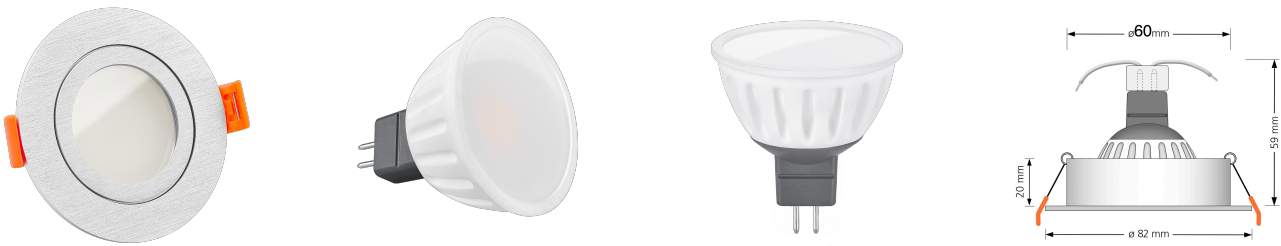

Produktdatenblatt

luxvenum

Produktinformationen

Name	Bad LED-Einbaustrahler MR16 / GU5.3 IP44 & 12V DIMMBAR 7W statt 80W 120° Milchglas 93 Cri Aluminium silber-gebürstet rund
Artikelnummer	FRIP44-BRUBRU-MR7W-120
Kategorien	Classic-Line, Forma Aqua silber-gebürstet, Bad- & Außeneinbauleuchten

Produktfotos

Hersteller

Name	luxvenum LED GmbH
Weblink	www.luxvenum.com
Adresse	Am Kreisel West 12, 56814 Faid, Deutschland
WEEE-Reg.-Nr.:	DE 12732366

Technische Daten

Gesamtmaße	82 x 82 x 59 mm
Lochausschnitt Ø	60-68mm
Spannung	AC/DC 12V
Leistung	7W
Glühbirnenersatz	80W
Dimmbarkeit	Ja
Abstrahlwinkel	120° Milchglas
Lichtleistung	2700K → 500 Lumen, 3000K → 520 Lumen, 4000K → 540 Lumen
Lichtfarbtemperatur	2700K, 3000K, 4000K
Farbwiedergabe	CRI/Ra 93
Schutzklasse	IP44
Mittlere Lebensdauer	35.000 Std.
Schwenkbar	Nein

Material	Aluminium, Glas, Keramik
Sockel	MR16 / GU5.3
Form	eckig
Schaltzyklen	> 15.000
Anlaufzeit	< 1,00 Sek.
Zündzeit	< 0,5 Sek.
Farbe	silber-gebürstet
Farbkonsistenz	< 6 SDCM
Energieeffizienzklasse	G
Marke / Hersteller	Luxvenum