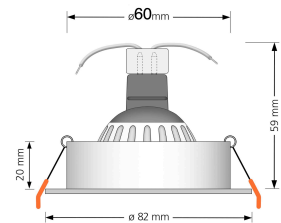

Produktdatenblatt

luxvenum

Produktinformationen

Name	Bad LED-Einbaustrahler MR16 / GU5.3 IP44 & 12V DIMMBAR 7W statt 80W 120° Milchglas 93 Cri Aluminium silber-gebürstet rund
Artikelnummer	FRIP44-BRUBRU-MR7W-120
Kategorien	Innenbeleuchtung, Dimmbare Einbauleuchten, Außenbeleuchtung, Einbauleuchten, Smart Home, Einbauleuchten, Einbauleuchten für Badezimmer, Einbauleuchten

Produktfotos

Hersteller

Name	luxvenum LED GmbH
Weblink	www.luxvenum.com
Adresse	Am Kreisel West 12, 56814 Faid, Deutschland
WEEE-Reg.-Nr.:	DE 12732366

Technische Daten

Gesamtmaße	82 x 82 x 59 mm
Lochanschnitt Ø	60-68mm
Spannung (V)	AC/DC 12V
Leistung (W)	7W
Glühbirnenersatz	80W
Dimmbarkeit	Ja
Abstrahlwinkel	120° Milchglas
Lichtleistung	2700K → 500 Lumen, 3000K → 520 Lumen, 4000K → 540 Lumen
Lichtfarbtemperatur (K)	2700K, 3000K, 4000K
Farbwiedergabe (CRI / Ra)	CRI/Ra 93
Schutzklasse (IP)	IP44