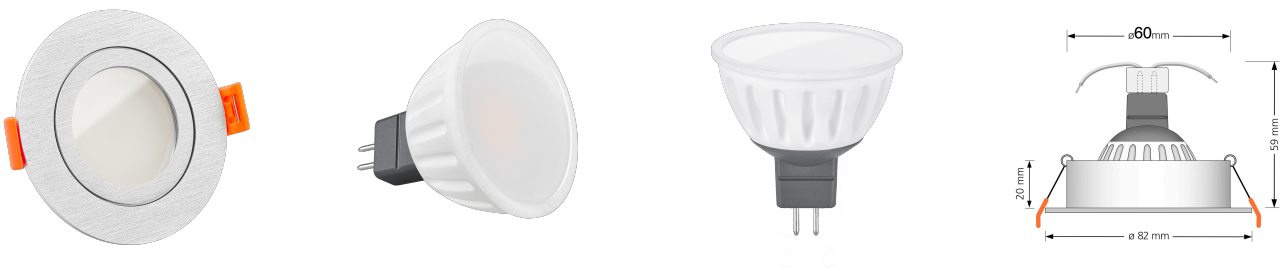

Produktdatenblatt

luxvenum

Produktinformationen

Name	Bad LED-Einbaustrahler MR16 / GU5.3 | IP44 & 12V | DIMMBAR | 7W statt 80W | 120° Milchglas | 93 Cri | Aluminium | silber-gebürstet | rund
Artikelnummer	FRIP44-BRUBRU-MR7W-120
Kategorien	Innenbeleuchtung, Dimmbare Einbauleuchten, Außenbeleuchtung, Einbauleuchten, Smart Home, Einbauleuchten, Einbauleuchten für Badezimmer, Einbauleuchten

Produktfotos

Hersteller

Name	luxvenum LED GmbH
Weblink	www.luxvenum.com
Adresse	Am Kreisel West 12, 56814 Faid, Deutschland
WEEE-Reg.-Nr.:	DE 12732366

Technische Daten

Gesamtmaße	82 x 82 x 59 mm
Lochanschnitt Ø	60-68mm
Spannung (V)	AC/DC 12V
Leistung (W)	7W
Glühbirnenersatz	80W
Dimmbarkeit	Ja
Abstrahlwinkel	120° Milchglas
Lichtleistung	2700K → 500 Lumen, 3000K → 520 Lumen, 4000K → 540 Lumen
Lichtfarbtemperatur (K)	2700K, 3000K, 4000K
Farbwiedergabe (CRI / Ra)	CRI/Ra 93
Schutzklasse (IP)	IP44