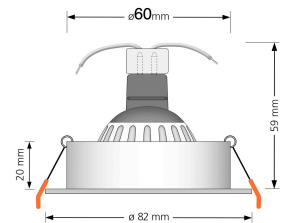

Produktdatenblatt

Produktinformationen

Name	Bad LED-Einbaustrahler MR16 / GU5.3 IP44 & 12V DIMMBAR 7W statt 80W 120° Milchglas 93 Cri Aluminium silber-gebürstet rund
Artikelnummer	FRIP44-BRUBRU-MR7W-120
Kategorien	Außenbeleuchtung, Dimmbare Einbauleuchten, Einbauleuchten, Einbauleuchten, Einbauleuchten für Badezimmer, Innenbeleuchtung, Smart Home

Produktfotos

Hersteller

Name	luxvenum LED GmbH
Weblink	www.luxvenum.com
Adresse	Am Kreisel West 12, 56814 Faid, Deutschland
WEEE-Reg.-Nr.:	DE 12732366

Technische Daten

Gesamtmaße	82 x 82 x 59 mm
Lochausschnitt Ø	60-68mm
Spannung (V)	AC/DC 12V
Leistung (W)	7W
Glühbirnenersatz	80W
Dimmbarkeit	Ja
Abstrahlwinkel	120° Milchglas
Lichtleistung	2700K → 500 Lumen, 3000K → 520 Lumen, 4000K → 540 Lumen
Lichtfarbtemperatur (K)	2700K, 3000K, 4000K
Farbwiedergabe (CRI / Ra)	CRI/Ra 93
Schutzklasse (IP)	IP44