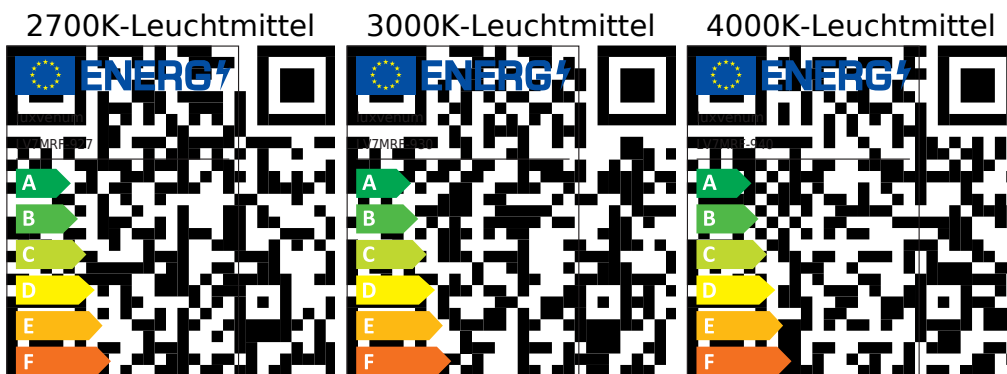

Mittlere Lebensdauer	35.000 Std.
Schwenkbar	Nein
Material	Aluminium, Glas, Keramik
Sockel	MR16 / GU5.3
Form	eckig
Schaltzyklen	> 15.000
Anlaufzeit	< 1,00 Sek.
Zündzeit	< 0,5 Sek.
Farbe	silber-gebürstet
Farbkonsistenz	< 6 SDCM
Energieeffizienzklasse	G
Marke / Hersteller	Luxvenum
Herstellergarantie	4 Jahre

EU Energielabels

RoHS