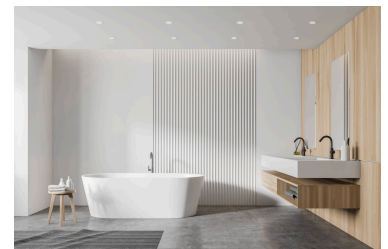

Produktinformationen

Name	Bad LED-Einbaustrahler MR16 / GU5.3 | IP44 & 12V | DIMMBAR | 7W statt 80W | 120° Milchglas | 93 Cri | Aluminium | weiß | rund
Artikelnummer	FRIP44-WW-MR7W-120
Kategorien	Innenbeleuchtung, Dimmbare Einbauleuchten, Außenbeleuchtung, Einbauleuchten, Smart Home, Einbauleuchten, Einbauleuchten für Badezimmer, Einbauleuchten

Produktfotos

Hersteller

Name	luxvenum LED GmbH
Weblink	www.luxvenum.com
Adresse	Am Kreisel West 12, 56814 Faid, Deutschland
WEEE-Reg.-Nr.:	DE 12732366

Technische Daten

Gesamtmaße	82 x 82 x 59 mm
Lochanschnitt Ø	60-68mm
Spannung (V)	AC/DC 12V
Leistung (W)	7W
Glühbirnenersatz	80W
Dimmbarkeit	Ja
Abstrahlwinkel	120° Milchglas
Lichtleistung	2700K → 500 Lumen, 3000K → 520 Lumen, 4000K → 540 Lumen
Lichtfarbtemperatur (K)	2700K, 3000K, 4000K
Farbwiedergabe (CRI / Ra)	CRI/Ra 93
Schutzklasse (IP)	IP44
Mittlere Lebensdauer	35.000 Std.
Schwenkbar	Nein