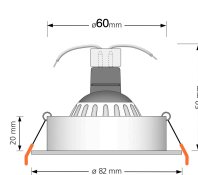

Produktdatenblatt

Produktinformationen

Name	Bad LED-Einbaustrahler MR16 / GU5.3 IP44 & 12V DIMMBAR 7W statt 80W 120° Milchglas 93 Cri Aluminium weiß rund
Artikelnummer	FRIP44-WW-MR7W-120
Kategorien	Innenbeleuchtung, Dimmbare Einbauleuchten, Außenbeleuchtung, Einbauleuchten, Smart Home, Einbauleuchten, Einbauleuchten für Badezimmer, Einbauleuchten

Produktfotos

Hersteller

Name	luxvenum LED GmbH
Weblink	www.luxvenum.com
Adresse	Am Kreisel West 12, 56814 Faid, Deutschland
WEEE-Reg.-Nr.:	DE 12732366

Technische Daten

Gesamtmaße	82 x 82 x 59 mm
Lochanschnitt Ø	60-68mm
Spannung (V)	AC/DC 12V
Leistung (W)	7W
Glühbirnenersatz	80W
Dimmbarkeit	Ja
Abstrahlwinkel	120° Milchglas
Lichtleistung	2700K → 500 Lumen, 3000K → 520 Lumen, 4000K → 540 Lumen
Lichtfarbtemperatur (K)	2700K, 3000K, 4000K
Farbwiedergabe (CRI / Ra)	CRI/Ra 93
Schutzklasse (IP)	IP44
Mittlere Lebensdauer	35.000 Std.
Schwenkbar	Nein