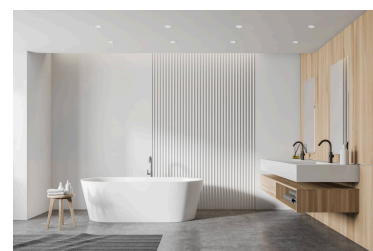

Produktdatenblatt

Produktinformationen

Name	Bad LED-Einbaustrahler MR16 / GU5.3 IP44 & 12V DIMMBAR 7W statt 80W 120° Milchglas 93 Cri Aluminium weiß rund
Artikelnummer	FRIP44-WW-MR7W-120
Kategorien	Innenbeleuchtung, Dimmbare Einbauleuchten, Außenbeleuchtung, Einbauleuchten, Smart Home, Einbauleuchten, Einbauleuchten für Badezimmer, Einbauleuchten

Produktfotos

Hersteller

Name	luxvenum LED GmbH
Weblink	www.luxvenum.com
Adresse	Am Kreisel West 12, 56814 Faid, Deutschland
WEEE-Reg.-Nr.:	DE 12732366

Technische Daten

Gesamtmaße	82 x 82 x 59 mm
Lochanschnitt Ø	60-68mm
Spannung (V)	AC/DC 12V
Leistung (W)	7W
Glühbirnenersatz	80W
Dimmbarkeit	Ja
Abstrahlwinkel	120° Milchglas
Lichtleistung	2700K → 500 Lumen, 3000K → 520 Lumen, 4000K → 540 Lumen
Lichtfarbtemperatur (K)	2700K, 3000K, 4000K
Farbwiedergabe (CRI / Ra)	CRI/Ra 93
Schutzklasse (IP)	IP44
Mittlere Lebensdauer	35.000 Std.
Schwenkbar	Nein