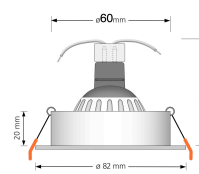

Produktinformationen

Name	Bad LED-Einbaustrahler MR16 / GU5.3 | IP44 & 12V | DIMMBAR | 7W statt 80W | 120° Milchglas | 93 Cri | Aluminium | weiß | rund
Artikelnummer	FRIP44-WW-MR7W-120
Kategorien	Innenbeleuchtung, Dimmbare Einbauleuchten, Außenbeleuchtung, Einbauleuchten, Smart Home, Einbauleuchten, Einbauleuchten für Badezimmer, Einbauleuchten

Produktfotos

Hersteller

Name	luxvenum LED GmbH
Weblink	www.luxvenum.com
Adresse	Am Kreisel West 12, 56814 Faid, Deutschland
WEEE-Reg.-Nr.:	DE 12732366

Technische Daten

Gesamtmaße	82 x 82 x 59 mm
Lochanschnitt Ø	60-68mm
Spannung (V)	AC/DC 12V
Leistung (W)	7W
Glühbirnenersatz	80W
Dimmbarkeit	Ja
Abstrahlwinkel	120° Milchglas
Lichtleistung	2700K → 500 Lumen, 3000K → 520 Lumen, 4000K → 540 Lumen
Lichtfarbtemperatur (K)	2700K, 3000K, 4000K
Farbwiedergabe (CRI / Ra)	CRI/Ra 93
Schutzklasse (IP)	IP44
Mittlere Lebensdauer	35.000 Std.
Schwenkbar	Nein