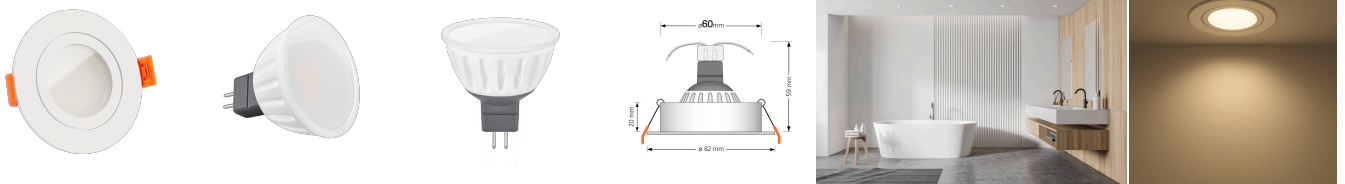

Produktdatenblatt

luxvenum

Produktinformationen

Name	Bad LED-Einbaustrahler MR16 / GU5.3 | IP44 & 12V | DIMMBAR | 7W statt 80W | 120° Milchglas | 93 Cri | Aluminium | weiß | rund
Artikelnummer	FRIP44-WW-MR7W-120
Kategorien	Innenbeleuchtung, Dimmbare Einbauleuchten, Außenbeleuchtung, Einbauleuchten, Smart Home, Einbauleuchten, Einbauleuchten für Badezimmer, Einbauleuchten

Produktfotos

Hersteller

Name	luxvenum LED GmbH
Weblink	www.luxvenum.com
Adresse	Am Kreisel West 12, 56814 Faid, Deutschland
WEEE-Reg.-Nr.:	DE 12732366

Technische Daten

Gesamtmaße	82 x 82 x 59 mm
Lochdurchschnitt Ø	60-68mm
Spannung (V)	AC/DC 12V
Leistung (W)	7W
Glühbirnenersatz	80W
Dimmbarkeit	Ja
Abstrahlwinkel	120° Milchglas
Lichtleistung	2700K → 500 Lumen, 3000K → 520 Lumen, 4000K → 540 Lumen
Lichtfarbtemperatur (K)	2700K, 3000K, 4000K
Farbwiedergabe (CRI / Ra)	CRI/Ra 93
Schutzklasse (IP)	IP44
Mittlere Lebensdauer	35.000 Std.
Schwenkbar	Nein
Material	Aluminium, Glas, Keramik