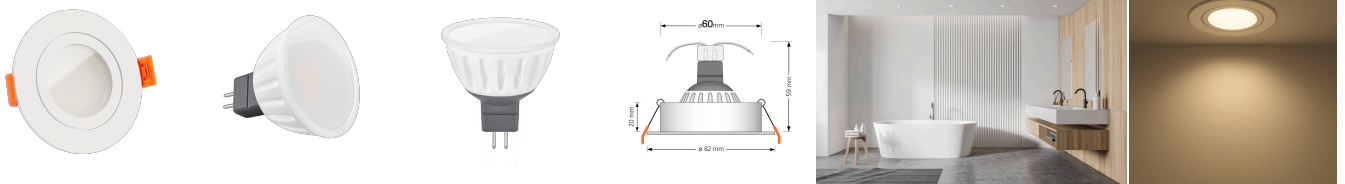

Produktdatenblatt

luxvenum

Produktinformationen

Name	Bad LED-Einbaustrahler MR16 / GU5.3 IP44 & 12V DIMMBAR 7W statt 80W 120° Milchglas 93 Cri Aluminium weiß rund
Artikelnummer	FRIP44-WW-MR7W-120
Kategorien	Innenbeleuchtung, Dimmbare Einbauleuchten, Außenbeleuchtung, Einbauleuchten, Smart Home, Einbauleuchten, Einbauleuchten für Badezimmer, Einbauleuchten

Produktfotos

Hersteller

Name	luxvenum LED GmbH
Weblink	www.luxvenum.com
Adresse	Am Kreisel West 12, 56814 Faid, Deutschland
WEEE-Reg.-Nr.:	DE 12732366

Technische Daten

Gesamtmaße	82 x 82 x 59 mm
Lochausschnitt Ø	60-68mm
Spannung (V)	AC/DC 12V
Leistung (W)	7W
Glühbirnenersatz	80W
Dimmbarkeit	Ja
Abstrahlwinkel	120° Milchglas
Lichtleistung	2700K → 500 Lumen, 3000K → 520 Lumen, 4000K → 540 Lumen
Lichtfarbtemperatur (K)	2700K, 3000K, 4000K
Farbwiedergabe (CRI / Ra)	CRI/Ra 93
Schutzklasse (IP)	IP44
Mittlere Lebensdauer	35.000 Std.
Schwenkbar	Nein
Material	Aluminium, Glas, Keramik

Sockel	MR16 / GU5.3
Form	rund
Schaltzyklen	> 15.000
Anlaufzeit	< 1,00 Sek.
Zündzeit	< 0,5 Sek.
Farbe	weiß
Farbkonsistenz	< 6 SDCM
Energieeffizienzklasse	G
Marke / Hersteller	Luxvenum
Herstellergarantie	4 Jahre
Für Möbeleinbau geeignet	Ja