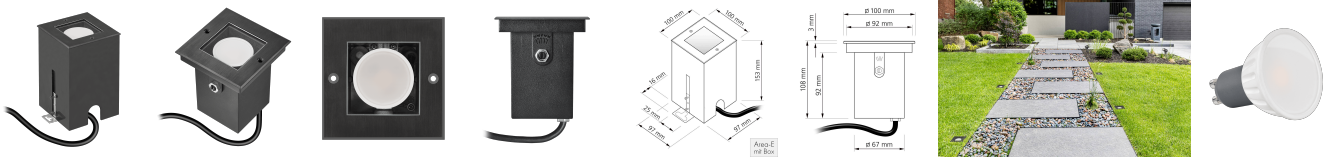

Produktdatenblatt

luxvenum

Produktinformationen

Name	Bodeneinbauleuchte Area 230V IP67 & 7W dimm2warm 95 CRI 120° Milchglas & schwenkbar Edelstahl schwarz eckig + Betondose
Artikelnummer	AreaB-ES-230V120-CCT
Kategorien	Bodeneinbauleuchten, Außenbeleuchtung

Produktfotos

Hersteller

Name	luxvenum LED GmbH
Weblink	www.luxvenum.com
Adresse	Am Kreisel West 12, 56814 Faid, Deutschland
WEEE-Reg.-Nr.:	DE 12732366

Technische Daten

Gesamtmaße	153 x 100 x 100 mm
Spannung (V)	AC 230V, AC 230V (ohne Trafo)
Leistung (W)	7W
Glühbirnenersatz	70W
Dimmbarkeit	Ja
Abstrahlwinkel	120° Milchglas
Lichtleistung	460 Lumen
Lichtfarbtemperatur (K)	Dimmbare Farbtemperatur 1800-3000K
Farbwiedergabe (CRI / Ra)	CRI/Ra 95
Schutzklasse (IP)	IP67
Mittlere Lebensdauer	35.000 Std.
Schwenkbar	Ja
Material	Aluminium, Edelstahl
Sockel	GU10
Schaltzyklen	> 15.000
Anlaufzeit	< 1,00 Sek.
Zündzeit	< 0,5 Sek.

Farbe	schwarz-gebürstet
Form	eckig
Farbkonsistenz	< 6 SDCM
Energieeffizienzklasse	G
Marke / Hersteller	Luxvenum
Herstellergarantie	4 Jahre

EU Energielabel