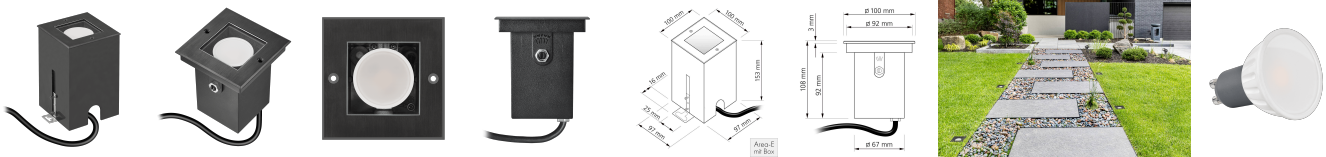

Produktdatenblatt

luxvenum

Produktinformationen

Name	Bodeneinbauleuchte Area 230V | IP67 & 7W | dimm2warm | 95 CRI | 120° Milchglas & schwenkbar | Edelstahl schwarz eckig + Betondose
Artikelnummer	AreaB-ES-230V120-CCT
Kategorien	Bodeneinbauleuchten, Außenbeleuchtung

Produktfotos

Hersteller

Name	luxvenum LED GmbH
Weblink	www.luxvenum.com
Adresse	Am Kreisel West 12, 56814 Faid, Deutschland
WEEE-Reg.-Nr.:	DE 12732366

Technische Daten

Gesamtmaße	153 x 100 x 100 mm
Spannung (V)	AC 230V, AC 230V (ohne Trafo)
Leistung (W)	7W
Glühbirnenersatz	70W
Dimmbarkeit	Ja
Abstrahlwinkel	120° Milchglas
Lichtleistung	460 Lumen
Lichtfarbtemperatur (K)	Dimmbare Farbtemperatur 1800-3000K
Farbwiedergabe (CRI / Ra)	CRI/Ra 95
Schutzklasse (IP)	IP67
Mittlere Lebensdauer	35.000 Std.
Schwenkbar	Ja
Material	Aluminium, Edelstahl
Socket	GU10
Schaltzyklen	> 15.000
Anlaufzeit	< 1,00 Sek.
Zündzeit	< 0,5 Sek.