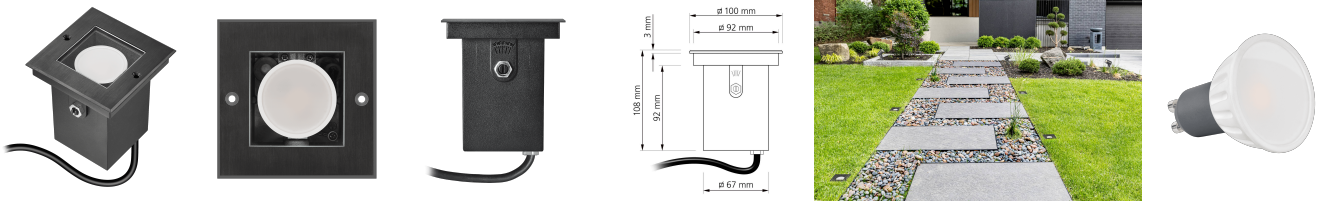

Produktdatenblatt

luxvenum

Produktinformationen

Name	Bodeneinbauleuchte Area 230V IP67 & 7W dimm2warm 95 CRI 120° Milchglas & schwenkbar Edelstahl schwarz eckig
Artikelnummer	Area-ES-230V120-CCT
Kategorien	Bodeneinbauleuchten, Bodenleuchten, Außenbeleuchtung

Produktfotos

Hersteller

Name	luxvenum LED GmbH
Weblink	www.luxvenum.com
Adresse	Am Kreisel West 12, 56814 Faid, Deutschland
WEEE-Reg.-Nr.:	DE 12732366

Technische Daten

Gesamtmaße	108 x 100 x 100 mm
Spannung (V)	AC 230V, AC 230V (ohne Trafo)
Leistung (W)	7W
Glühbirnenersatz	70W
Dimmbarkeit	Ja
Abstrahlwinkel	120° Milchglas
Lichtleistung	460 Lumen
Lichtfarbtemperatur (K)	Dimmbare Farbtemperatur 1800-3000K
Farbwiedergabe (CRI / Ra)	CRI/Ra 95
Schutzklasse (IP)	IP67
Mittlere Lebensdauer	35.000 Std.
Schwenkbar	Ja
Material	Aluminium, Edelstahl
Sockel	GU10
Schaltzyklen	> 15.000
Anlaufzeit	< 1,00 Sek.

Zündzeit	< 0,5 Sek.
Farbe	schwarz-gebürstet
Form	eckig
Farbkonsistenz	< 6 SDCM
Energieeffizienzklasse	G
Marke / Hersteller	Luxvenum
Herstellergarantie	4 Jahre

EU Energielabel

RoHS