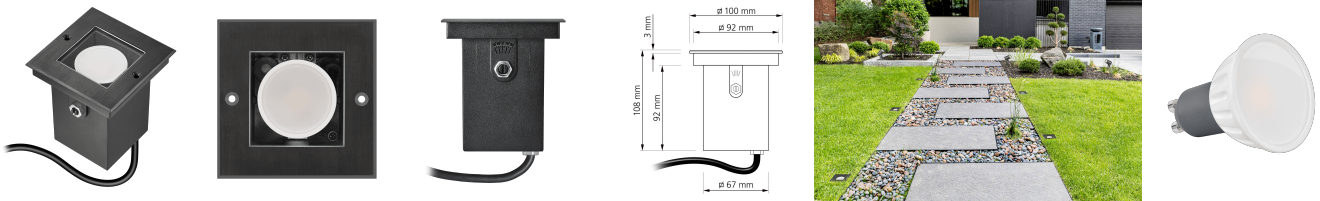

Produktdatenblatt

luxvenum

Produktinformationen

Name	Bodeneinbauleuchte Area 230V IP67 & 7W dimm2warm 95 CRI 120° Milchglas & schwenkbar Edelstahl schwarz eckig
Artikelnummer	Area-ES-230V120-CCT
Kategorien	Außenbeleuchtung, Bodenleuchten, Bodeneinbauleuchten

Produktfotos

Hersteller

Name	luxvenum LED GmbH
Weblink	www.luxvenum.com
Adresse	Am Kreisel West 12, 56814 Faid, Deutschland
WEEE-Reg.-Nr.:	DE 12732366

Technische Daten

Gesamtmaße	108 x 100 x 100 mm
Spannung (V)	AC 230V, AC 230V (ohne Trafo)
Leistung (W)	7W
Glühbirnenersatz	70W
Dimmbarkeit	Ja
Abstrahlwinkel	120° Milchglas
Lichtleistung	460 Lumen
Lichtfarbtemperatur (K)	Dimmbare Farbtemperatur 1800-3000K
Farbwiedergabe (CRI / Ra)	CRI/Ra 95
Schutzklasse (IP)	IP67
Mittlere Lebensdauer	35.000 Std.
Schwenkbar	Ja
Material	Aluminium, Edelstahl
Sockel	GU10
Schaltzyklen	> 15.000
Anlaufzeit	< 1,00 Sek.

Zündzeit	< 0,5 Sek.
Farbe	schwarz-gebürstet
Form	eckig
Farbkonsistenz	< 6 SDCM
Energieeffizienzklasse	G
Marke / Hersteller	Luxvenum
Herstellergarantie	4 Jahre

EU Energielabel