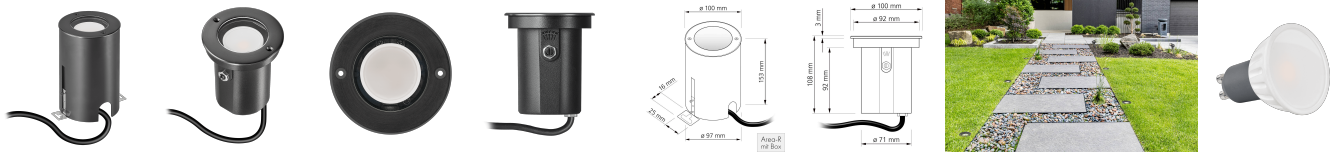

Produktdatenblatt

luxvenum

Produktinformationen

Name	Bodeneinbauleuchte Area 230V | IP67 & 7W | dimm2warm | 95 CRI | 120° Milchglas & schwenkbar | Edelstahl schwarz rund + Betondose
Artikelnummer	AreaB-RS-230V120-CCT
Kategorien	Bodeneinbauleuchten, Außenbeleuchtung

Produktfotos

Hersteller

Name	luxvenum LED GmbH
Weblink	www.luxvenum.com
Adresse	Am Kreisel West 12, 56814 Faid, Deutschland
WEEE-Reg.-Nr.:	DE 12732366

Technische Daten

Gesamtmaße	153 x 100 x 100 mm
Spannung (V)	AC 230V, AC 230V (ohne Trafo)
Leistung (W)	7W
Glühbirnenersatz	70W
Dimmbarkeit	Ja
Abstrahlwinkel	120° Milchglas
Lichtleistung	460 Lumen
Lichtfarbtemperatur (K)	Dimmbare Farbtemperatur 1800-3000K
Farbwiedergabe (CRI / Ra)	CRI/Ra 95
Schutzklasse (IP)	IP67
Mittlere Lebensdauer	35.000 Std.
Schwenkbar	Ja
Material	Aluminium, Edelstahl
Socket	GU10
Schaltzyklen	> 15.000
Anlaufzeit	< 1,00 Sek.
Zündzeit	< 0,5 Sek.