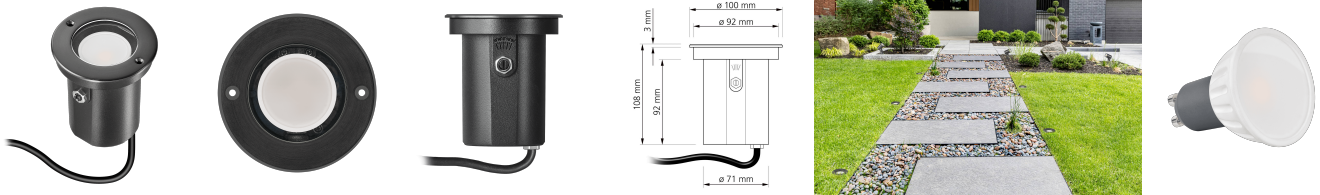

Produktdatenblatt

luxvenum

Produktinformationen

Name	Bodeneinbauleuchte Area 230V IP67 & 7W dimm2warm 95 CRI 120° Milchglas & schwenkbar Edelstahl schwarz rund
Artikelnummer	Area-RS-230V120-CCT
Kategorien	Bodeneinbauleuchten, Bodenleuchten, Außenbeleuchtung

Produktfotos

Hersteller

Name	luxvenum LED GmbH
Weblink	www.luxvenum.com
Adresse	Am Kreisel West 12, 56814 Faid, Deutschland
WEEE-Reg.-Nr.:	DE 12732366

Technische Daten

Gesamtmaße	108 x 100 x 100 mm
Spannung (V)	AC 230V, AC 230V (ohne Trafo)
Leistung (W)	7W
Glühbirnenersatz	70W
Dimmbarkeit	Ja
Abstrahlwinkel	120° Milchglas
Lichtleistung	460 Lumen
Lichtfarbtemperatur (K)	Dimmbare Farbtemperatur 1800-3000K
Farbwiedergabe (CRI / Ra)	CRI/Ra 95
Schutzklasse (IP)	IP67
Mittlere Lebensdauer	35.000 Std.
Schwenkbar	Ja
Material	Aluminium, Edelstahl
Sockel	GU10
Schaltzyklen	> 15.000
Anlaufzeit	< 1,00 Sek.

Zündzeit	< 0,5 Sek.
Farbe	schwarz-gebürstet
Form	rund
Farbkonsistenz	< 6 SDCM
Energieeffizienzklasse	G
Marke / Hersteller	Luxvenum
Herstellergarantie	4 Jahre

EU Energielabel

RoHS