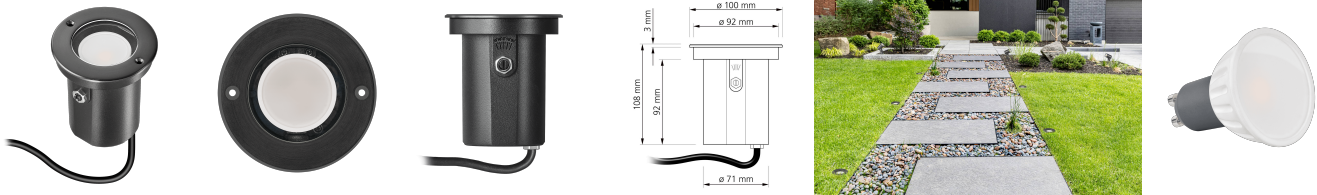

Produktdatenblatt

luxvenum

Produktinformationen

Name	Bodeneinbauleuchte Area 230V | IP67 & 7W | dimm2warm | 95 CRI | 120° Milchglas & schwenkbar | Edelstahl schwarz rund
Artikelnummer	Area-RS-230V120-CCT
Kategorien	Außenbeleuchtung, Bodenleuchten, Bodeneinbauleuchten

Produktfotos

Hersteller

Name	luxvenum LED GmbH
Weblink	www.luxvenum.com
Adresse	Am Kreisel West 12, 56814 Faid, Deutschland
WEEE-Reg.-Nr.:	DE 12732366

Technische Daten

Gesamtmaße	108 x 100 x 100 mm
Spannung (V)	AC 230V, AC 230V (ohne Trafo)
Leistung (W)	7W
Glühbirnenersatz	70W
Dimmbarkeit	Ja
Abstrahlwinkel	120° Milchglas
Lichtleistung	460 Lumen
Lichtfarbtemperatur (K)	Dimmbare Farbtemperatur 1800-3000K
Farbwiedergabe (CRI / Ra)	CRI/Ra 95
Schutzklasse (IP)	IP67
Mittlere Lebensdauer	35.000 Std.
Schwenkbar	Ja
Material	Aluminium, Edelstahl
Sockel	GU10
Schaltzyklen	> 15.000
Anlaufzeit	< 1,00 Sek.