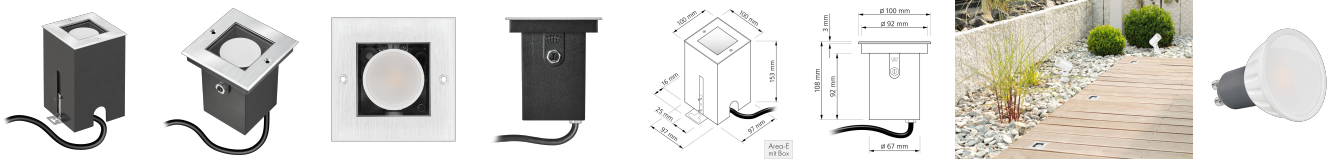

Produktdatenblatt

luxvenum

Produktinformationen

| | |
|---------------|--|
| Name | Bodeneinbauleuchte Area 230V IP67 & 7W dimm2warm 95 CRI 120° Milchglas & schwenkbar Edelstahl silber eckig + Betondose |
| Artikelnummer | AreaB-EST-230V120-CCT |
| Kategorien | Bodeneinbauleuchten, Außenbeleuchtung |

Technische Daten

| | |
|---------------------------|------------------------------------|
| Gesamtmaße | 153 x 100 x 100 mm |
| Spannung (V) | AC 230V, AC 230V (ohne Trafo) |
| Leistung (W) | 7W |
| Glühbirnenersatz | 70W |
| Dimmbarkeit | Ja |
| Abstrahlwinkel | 120° Milchglas |
| Lichtleistung | 460 Lumen |
| Lichtfarbtemperatur (K) | Dimmbare Farbtemperatur 1800-3000K |
| Farbwiedergabe (CRI / Ra) | CRI/Ra 95 |
| Schutzklasse (IP) | IP67 |
| Mittlere Lebensdauer | 35.000 Std. |
| Schwenkbar | Ja |
| Material | Aluminium, Edelstahl |
| Sockel | GU10 |
| Schaltzyklen | > 15.000 |
| Anlaufzeit | < 1,00 Sek. |
| Zündzeit | < 0,5 Sek. |

| | |
|------------------------|------------------|
| Farbe | silber-gebürstet |
| Form | eckig |
| Farbkonsistenz | < 6 SDCM |
| Energieeffizienzklasse | G |
| Marke / Hersteller | Luxvenum |
| Herstellergarantie | 4 Jahre |