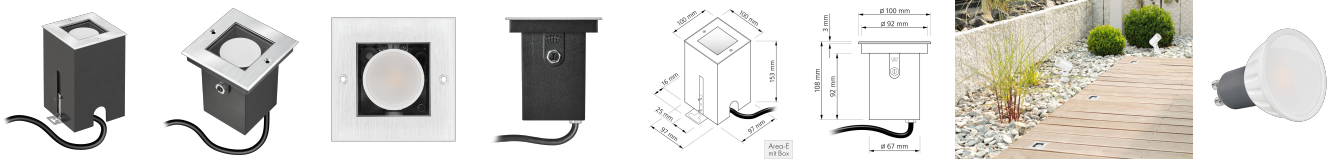

Produktdatenblatt

Produktinformationen

Name	Bodeneinbauleuchte Area 230V | IP67 & 7W | dimm2warm | 95 CRI | 120° Milchglas & schwenkbar | Edelstahl silber eckig + Betondose
Artikelnummer	AreaB-EST-230V120-CCT
Kategorien	Bodeneinbauleuchten, Außenbeleuchtung

Produktfotos

Hersteller

Name	luxvenum LED GmbH
Weblink	www.luxvenum.com
Adresse	Am Kreisel West 12, 56814 Faid, Deutschland
WEEE-Reg.-Nr.:	DE 12732366

Technische Daten

Gesamtmaße	153 x 100 x 100 mm
Spannung (V)	AC 230V, AC 230V (ohne Trafo)
Leistung (W)	7W
Glühbirnenersatz	70W
Dimmbarkeit	Ja
Abstrahlwinkel	120° Milchglas
Lichtleistung	460 Lumen
Lichtfarbtemperatur (K)	Dimmbare Farbtemperatur 1800-3000K
Farbwiedergabe (CRI / Ra)	CRI/Ra 95
Schutzklasse (IP)	IP67
Mittlere Lebensdauer	35.000 Std.
Schwenkbar	Ja
Material	Aluminium, Edelstahl
Sockel	GU10
Schaltzyklen	> 15.000
Anlaufzeit	< 1,00 Sek.
Zündzeit	< 0,5 Sek.