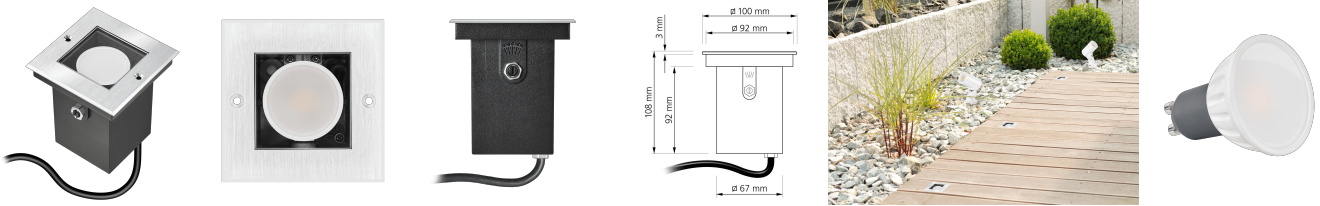

Produktdatenblatt

luxvenum

Produktinformationen

Name	Bodeneinbauleuchte Area 230V IP67 & 7W dimm2warm 95 CRI 120° Milchglas & schwenkbar Edelstahl silber eckig
Artikelnummer	Area-EST-230V120-CCT
Kategorien	Bodeneinbauleuchten, Bodenleuchten, Außenbeleuchtung

Produktfotos

Hersteller

Name	luxvenum LED GmbH
Weblink	www.luxvenum.com
Adresse	Am Kreisel West 12, 56814 Faid, Deutschland
WEEE-Reg.-Nr.:	DE 12732366

Technische Daten

Gesamtmaße	108 x 100 x 100 mm
Spannung (V)	AC 230V, AC 230V (ohne Trafo)
Leistung (W)	7W
Glühbirnenersatz	70W
Dimmbarkeit	Ja
Abstrahlwinkel	120° Milchglas
Lichtleistung	460 Lumen
Lichtfarbtemperatur (K)	Dimmbare Farbtemperatur 1800-3000K
Farbwiedergabe (CRI / Ra)	CRI/Ra 95
Schutzklasse (IP)	IP67
Mittlere Lebensdauer	35.000 Std.
Schwenkbar	Ja
Material	Aluminium, Edelstahl
Sockel	GU10
Schaltzyklen	> 15.000
Anlaufzeit	< 1,00 Sek.

Zündzeit	< 0,5 Sek.
Farbe	silber-gebürstet
Form	eckig
Farbkonsistenz	< 6 SDCM
Energieeffizienzklasse	G
Marke / Hersteller	Luxvenum
Herstellergarantie	4 Jahre

EU Energielabel