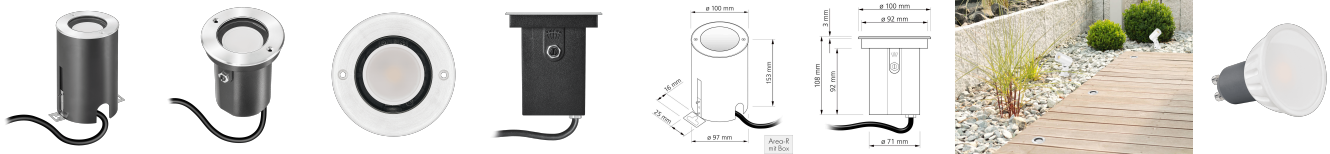

Produktdatenblatt

luxvenum

Produktinformationen

Name	Bodeneinbauleuchte Area 230V IP67 & 7W dimm2warm 95 CRI 120° Milchglas & schwenkbar Edelstahl silber rund + Betondose
Artikelnummer	AreaB-RST-230V120-CCT
Kategorien	Bodeneinbauleuchten, Außenbeleuchtung

Produktfotos

Hersteller

Name	luxvenum LED GmbH
Weblink	www.luxvenum.com
Adresse	Am Kreisel West 12, 56814 Faid, Deutschland
WEEE-Reg.-Nr.:	DE 12732366

Technische Daten

Gesamtmaße	153 x 100 x 100 mm
Spannung (V)	AC 230V, AC 230V (ohne Trafo)
Leistung (W)	7W
Glühbirnenersatz	70W
Dimmbarkeit	Ja
Abstrahlwinkel	120° Milchglas
Lichtleistung	460 Lumen
Lichtfarbtemperatur (K)	Dimmbare Farbtemperatur 1800-3000K
Farbwiedergabe (CRI / Ra)	CRI/Ra 95
Schutzklasse (IP)	IP67
Mittlere Lebensdauer	35.000 Std.
Schwenkbar	Ja
Material	Aluminium, Edelstahl
Sockel	GU10
Schaltzyklen	> 15.000
Anlaufzeit	< 1,00 Sek.
Zündzeit	< 0,5 Sek.

Farbe	silber-gebürstet
Form	rund
Farbkonsistenz	< 6 SDCM
Energieeffizienzklasse	G
Marke / Hersteller	Luxvenum
Herstellergarantie	4 Jahre

EU Energielabel

RoHS