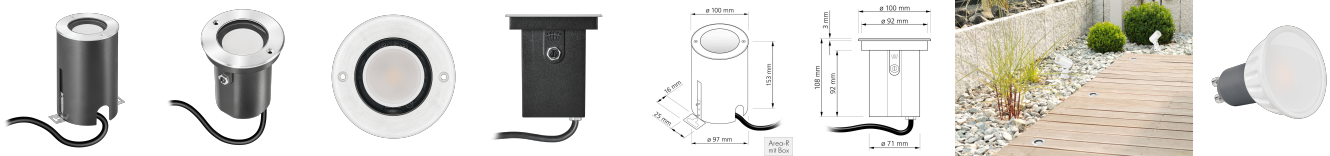

Produktdatenblatt

luxvenum

Produktinformationen

Name	Bodeneinbauleuchte Area 230V IP67 & 7W dimm2warm 95 CRI 120° Milchglas & schwenkbar Edelstahl silber rund + Betondose
Artikelnummer	AreaB-RST-230V120-CCT
Kategorien	Bodeneinbauleuchten, Außenbeleuchtung

Produktfotos

Hersteller

Name	luxvenum LED GmbH
Weblink	www.luxvenum.com
Adresse	Am Kreisel West 12, 56814 Faid, Deutschland
WEEE-Reg.-Nr.:	DE 12732366

Technische Daten

Gesamtmaße	153 x 100 x 100 mm
Spannung (V)	AC 230V, AC 230V (ohne Trafo)
Leistung (W)	7W
Glühbirnenersatz	70W
Dimmbarkeit	Ja
Abstrahlwinkel	120° Milchglas
Lichtleistung	460 Lumen
Lichtfarbtemperatur (K)	Dimmbare Farbtemperatur 1800-3000K
Farbwiedergabe (CRI / Ra)	CRI/Ra 95
Schutzklasse (IP)	IP67
Mittlere Lebensdauer	35.000 Std.
Schwenkbar	Ja
Material	Aluminium, Edelstahl
Sockel	GU10
Schaltzyklen	> 15.000
Anlaufzeit	< 1,00 Sek.
Zündzeit	< 0,5 Sek.

Farbe	silber-gebürstet
Form	rund
Farbkonsistenz	< 6 SDCM
Energieeffizienzklasse	G
Marke / Hersteller	Luxvenum
Herstellergarantie	4 Jahre

EU Energielabel