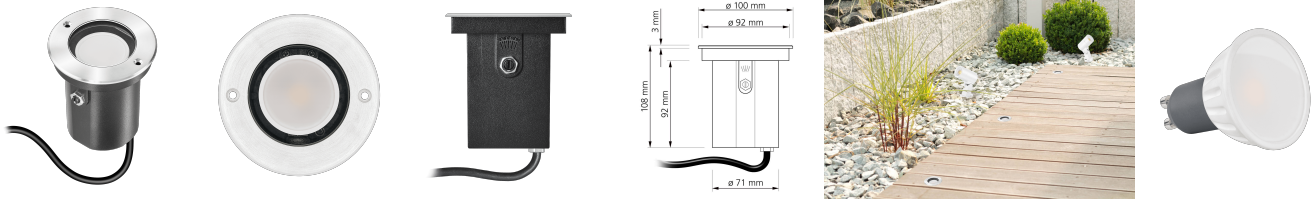

Produktinformationen

Name	Bodeneinbauleuchte Area 230V IP67 & 7W dimm2warm 95 CRI 120° Milchglas & schwenkbar Edelstahl silber rund
Artikelnummer	Area-RST-230V120-CCT
Kategorien	Bodeneinbauleuchten, Bodenleuchten, Außenbeleuchtung

Produktfotos

Hersteller

Name	luxvenum LED GmbH
Weblink	www.luxvenum.com
Adresse	Am Kreisel West 12, 56814 Faid, Deutschland
WEEE-Reg.-Nr.:	DE 12732366

Technische Daten

Gesamtmaße	108 x 100 x 100 mm
Spannung (V)	AC 230V, AC 230V (ohne Trafo)
Leistung (W)	7W
Glühbirnenersatz	70W
Dimmbarkeit	Ja
Abstrahlwinkel	120° Milchglas
Lichtleistung	460 Lumen
Lichtfarbtemperatur (K)	Dimmbare Farbtemperatur 1800-3000K
Farbwiedergabe (CRI / Ra)	CRI/Ra 95
Schutzklasse (IP)	IP67
Mittlere Lebensdauer	35.000 Std.
Schwenkbar	Ja
Material	Aluminium, Edelstahl
Sockel	GU10
Schaltzyklen	> 15.000
Anlaufzeit	< 1,00 Sek.

Zündzeit	< 0,5 Sek.
Farbe	silber-gebürstet
Form	rund
Farbkonsistenz	< 6 SDCM
Energieeffizienzklasse	G
Marke / Hersteller	Luxvenum
Herstellergarantie	4 Jahre

EU Energielabel