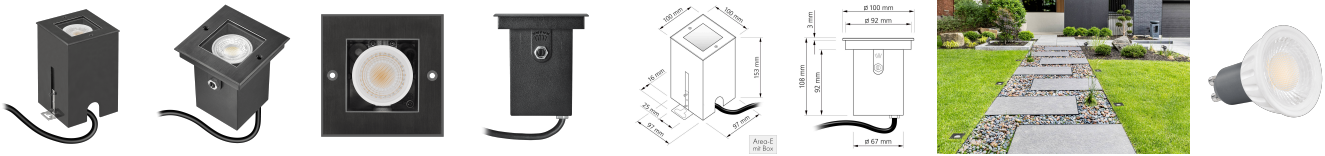

Produktdatenblatt

luxvenum

Produktinformationen

Name	Bodeneinbauleuchte Area 230V IP67 & 7W dimm2warm 95 CRI 60° Reflektor & schwenkbar Edelstahl schwarz eckig + Betondose
Artikelnummer	AreaB-ES-230V60-CCT
Kategorien	Bodeneinbauleuchten, Außenbeleuchtung

Produktfotos

Hersteller

Name	luxvenum LED GmbH
Weblink	www.luxvenum.com
Adresse	Am Kreisel West 12, 56814 Faid, Deutschland
WEEE-Reg.-Nr.:	DE 12732366

Technische Daten

Gesamtmaße	153 x 100 x 100 mm
Spannung (V)	AC 230V, AC 230V (ohne Trafo)
Leistung (W)	7W
Glühbirnenersatz	80W
Dimmbarkeit	Ja
Abstrahlwinkel	60° Reflektor
Lichtleistung	500 Lumen
Lichtfarbtemperatur (K)	Dimmbare Farbtemperatur 1800-3000K
Farbwiedergabe (CRI / Ra)	CRI/Ra 95
Schutzklasse (IP)	IP67
Mittlere Lebensdauer	35.000 Std.
Schwenkbar	Ja
Material	Aluminium, Edelstahl
Socket	GU10
Schaltzyklen	> 15.000
Anlaufzeit	< 1,00 Sek.
Zündzeit	< 0,5 Sek.

Farbe	schwarz-gebürstet
Form	eckig
Farbkonsistenz	< 6 SDCM
Energieeffizienzklasse	G
Marke / Hersteller	Luxvenum
Herstellergarantie	4 Jahre

EU Energielabel