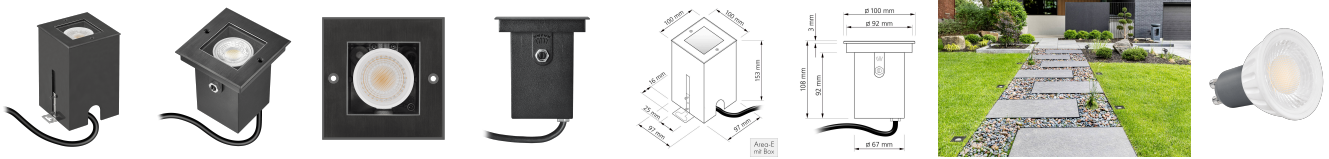

Produktdatenblatt

luxvenum

Produktinformationen

Name	Bodeneinbauleuchte Area 230V IP67 & 7W dimm2warm 95 CRI 60° Reflektor & schwenkbar Edelstahl schwarz eckig + Betondose
Artikelnummer	AreaB-ES-230V60-CCT
Kategorien	Bodeneinbauleuchten, Außenbeleuchtung

Produktfotos

Hersteller

Name	luxvenum LED GmbH
Weblink	www.luxvenum.com
Adresse	Am Kreisel West 12, 56814 Faid, Deutschland
WEEE-Reg.-Nr.:	DE 12732366

Technische Daten

Gesamtmaße	153 x 100 x 100 mm
Spannung (V)	AC 230V, AC 230V (ohne Trafo)
Leistung (W)	7W
Glühbirnenersatz	80W
Dimmbarkeit	Ja
Abstrahlwinkel	60° Reflektor
Lichtleistung	500 Lumen
Lichtfarbtemperatur (K)	Dimmbare Farbtemperatur 1800-3000K
Farbwiedergabe (CRI / Ra)	CRI/Ra 95
Schutzklasse (IP)	IP67
Mittlere Lebensdauer	35.000 Std.
Schwenkbar	Ja
Material	Aluminium, Edelstahl
Sockel	GU10
Schaltzyklen	> 15.000
Anlaufzeit	< 1,00 Sek.
Zündzeit	< 0,5 Sek.

Farbe	schwarz-gebürstet
Form	eckig
Farbkonsistenz	< 6 SDCM
Energieeffizienzklasse	G
Marke / Hersteller	Luxvenum
Herstellergarantie	4 Jahre

EU Energielabel

RoHS