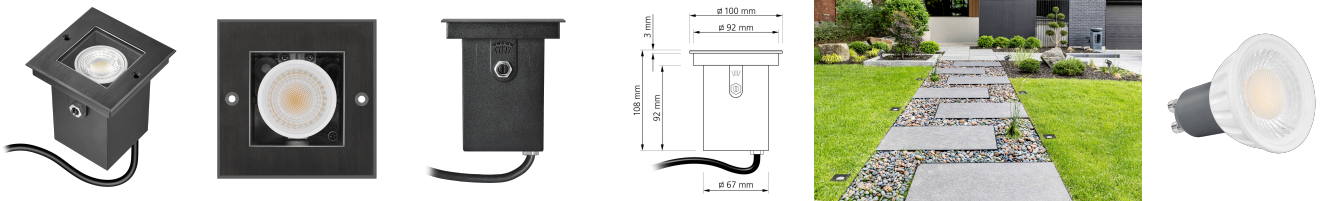

Produktdatenblatt

luxvenum

Produktinformationen

Name	Bodeneinbauleuchte Area 230V | IP67 & 7W | dimm2warm | 95 CRI | 60° Reflektor & schwenkbar | Edelstahl schwarz eckig
Artikelnummer	Area-ES-230V60-CCT
Kategorien	Bodeneinbauleuchten, Bodenleuchten, Außenbeleuchtung

Produktfotos

Hersteller

Name	luxvenum LED GmbH
Weblink	www.luxvenum.com
Adresse	Am Kreisel West 12, 56814 Faid, Deutschland
WEEE-Reg.-Nr.:	DE 12732366

Technische Daten

Gesamtmaße	108 x 100 x 100 mm
Spannung (V)	AC 230V, AC 230V (ohne Trafo)
Leistung (W)	7W
Glühbirnenersatz	80W
Dimmbarkeit	Ja
Abstrahlwinkel	60° Reflektor
Lichtleistung	500 Lumen
Lichtfarbtemperatur (K)	Dimmbare Farbtemperatur 1800-3000K
Farbwiedergabe (CRI / Ra)	CRI/Ra 95
Schutzklasse (IP)	IP67
Mittlere Lebensdauer	35.000 Std.
Schwenkbar	Ja
Material	Aluminium, Edelstahl
Sockel	GU10
Schaltzyklen	> 15.000
Anlaufzeit	< 1,00 Sek.