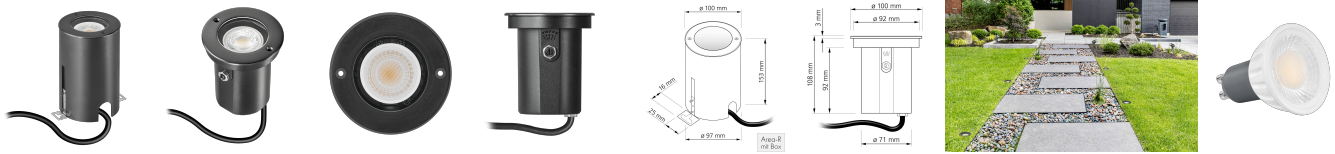

Produktdatenblatt

Produktinformationen

Name	Bodeneinbauleuchte Area 230V | IP67 & 7W | dimm2warm | 95 CRI | 60° Reflektor & schwenkbar | Edelstahl schwarz rund + Betondose
Artikelnummer	AreaB-RS-230V60-CCT
Kategorien	Bodeneinbauleuchten, Außenbeleuchtung

Produktfotos

Hersteller

Name	luxvenum LED GmbH
Weblink	www.luxvenum.com
Adresse	Am Kreisel West 12, 56814 Faid, Deutschland
WEEE-Reg.-Nr.:	DE 12732366

Technische Daten

Gesamtmaße	153 x 100 x 100 mm
Spannung (V)	AC 230V, AC 230V (ohne Trafo)
Leistung (W)	7W
Glühbirnenersatz	80W
Dimmbarkeit	Ja
Abstrahlwinkel	60° Reflektor
Lichtleistung	500 Lumen
Lichtfarbtemperatur (K)	Dimmbare Farbtemperatur 1800-3000K
Farbwiedergabe (CRI / Ra)	CRI/Ra 95
Schutzklasse (IP)	IP67
Mittlere Lebensdauer	35.000 Std.
Schwenkbar	Ja
Material	Aluminium, Edelstahl
Sockel	GU10
Schaltzyklen	> 15.000
Anlaufzeit	< 1,00 Sek.
Zündzeit	< 0,5 Sek.