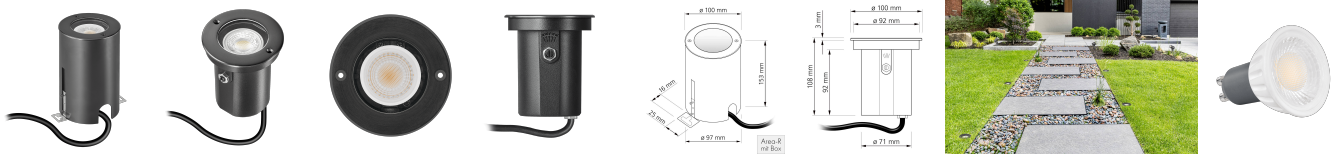

Produktdatenblatt

luxvenum

Produktinformationen

Name	Bodeneinbauleuchte Area 230V | IP67 & 7W | dimm2warm | 95 CRI | 60° Reflektor & schwenkbar | Edelstahl schwarz rund + Betondose
Artikelnummer	AreaB-RS-230V60-CCT
Kategorien	Bodeneinbauleuchten, Außenbeleuchtung

Produktfotos

Hersteller

Name	luxvenum LED GmbH
Weblink	www.luxvenum.com
Adresse	Am Kreisel West 12, 56814 Faid, Deutschland
WEEE-Reg.-Nr.:	DE 12732366

Technische Daten

Gesamtmaße	153 x 100 x 100 mm
Spannung (V)	AC 230V, AC 230V (ohne Trafo)
Leistung (W)	7W
Glühbirnenersatz	80W
Dimmbarkeit	Ja
Abstrahlwinkel	60° Reflektor
Lichtleistung	500 Lumen
Lichtfarbtemperatur (K)	Dimmbare Farbtemperatur 1800-3000K
Farbwiedergabe (CRI / Ra)	CRI/Ra 95
Schutzklasse (IP)	IP67
Mittlere Lebensdauer	35.000 Std.
Schwenkbar	Ja
Material	Aluminium, Edelstahl
Sockel	GU10
Schaltzyklen	> 15.000
Anlaufzeit	< 1,00 Sek.
Zündzeit	< 0,5 Sek.