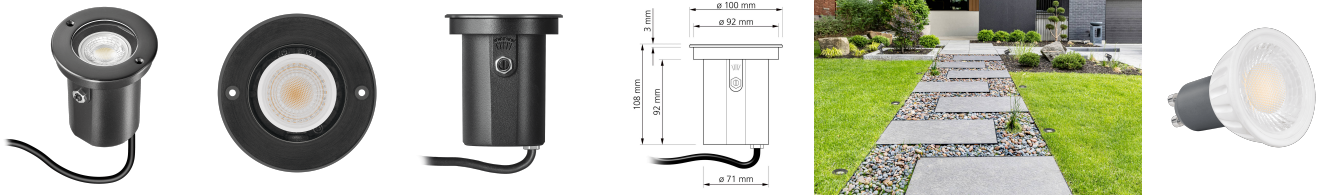

Produktdatenblatt

luxvenum

Produktinformationen

Name	Bodeneinbauleuchte Area 230V IP67 & 7W dimm2warm 95 CRI 60° Reflektor & schwenkbar Edelstahl schwarz rund
Artikelnummer	Area-RS-230V60-CCT
Kategorien	Bodeneinbauleuchten, Bodenleuchten, Außenbeleuchtung

Produktfotos

Hersteller

Name	luxvenum LED GmbH
Weblink	www.luxvenum.com
Adresse	Am Kreisel West 12, 56814 Faid, Deutschland
WEEE-Reg.-Nr.:	DE 12732366

Technische Daten

Gesamtmaße	108 x 100 x 100 mm
Spannung (V)	AC 230V, AC 230V (ohne Trafo)
Leistung (W)	7W
Glühbirnenersatz	80W
Dimmbarkeit	Ja
Abstrahlwinkel	60° Reflektor
Lichtleistung	500 Lumen
Lichtfarbtemperatur (K)	Dimmbare Farbtemperatur 1800-3000K
Farbwiedergabe (CRI / Ra)	CRI/Ra 95
Schutzklasse (IP)	IP67
Mittlere Lebensdauer	35.000 Std.
Schwenkbar	Ja
Material	Aluminium, Edelstahl
Sockel	GU10
Schaltzyklen	> 15.000
Anlaufzeit	< 1,00 Sek.

Zündzeit	< 0,5 Sek.
Farbe	schwarz-gebürstet
Form	rund
Farbkonsistenz	< 6 SDCM
Energieeffizienzklasse	G
Marke / Hersteller	Luxvenum
Herstellergarantie	4 Jahre

EU Energielabel

RoHS