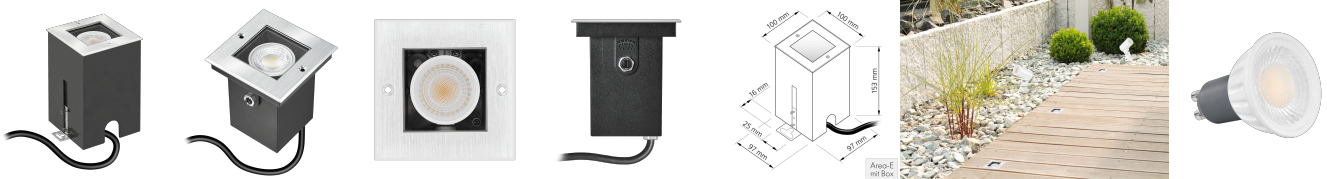

Produktdatenblatt

luxvenum

Produktinformationen

Name	Bodeneinbauleuchte Area 230V IP67 & 7W dimm2warm 95 CRI 60° Reflektor & schwenkbar Edelstahl silber eckig + Betondose
Artikelnummer	AreaB-EST-230V60-CCT
Kategorien	Bodeneinbauleuchten, Bodenleuchten, Außenbeleuchtung

Produktfotos

Hersteller

Name	luxvenum LED GmbH
Weblink	www.luxvenum.com
Adresse	Am Kreisel West 12, 56814 Faid, Deutschland
WEEE-Reg.-Nr.:	DE 12732366

Technische Daten

Gesamtmaße	153 x 100 x 100 mm
Spannung (V)	AC 230V, AC 230V (ohne Trafo)
Leistung (W)	7W
Glühbirnenersatz	80W
Dimmbarkeit	Ja
Abstrahlwinkel	60° Reflektor
Lichtleistung	500 Lumen
Lichtfarbtemperatur (K)	Dimmbare Farbtemperatur 1800-3000K
Farbwiedergabe (CRI / Ra)	CRI/Ra 95
Schutzklasse (IP)	IP67
Mittlere Lebensdauer	35.000 Std.
Schwenkbar	Ja
Material	Aluminium, Edelstahl
Sockel	GU10
Schaltzyklen	> 15.000
Anlaufzeit	< 1,00 Sek.

Zündzeit	< 0,5 Sek.
Farbe	silber-gebürstet
Form	eckig
Farbkonsistenz	< 6 SDCM
Energieeffizienzklasse	G
Marke / Hersteller	Luxvenum
Herstellergarantie	4 Jahre

EU Energielabel

RoHS