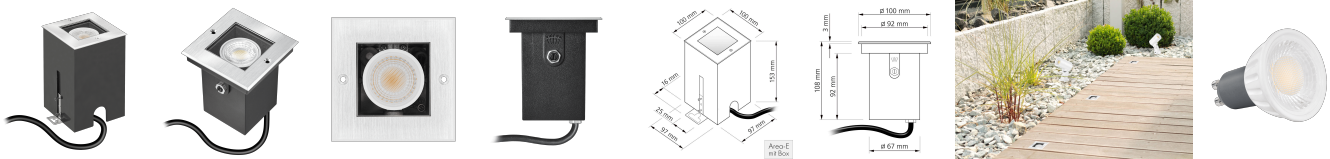

Produktdatenblatt

luxvenum

Produktinformationen

Name	Bodeneinbauleuchte Area 230V IP67 & 7W dimm2warm 95 CRI 60° Reflektor & schwenkbar Edelstahl silber eckig + Betondose
Artikelnummer	AreaB-EST-230V60-CCT
Kategorien	Bodeneinbauleuchten, Außenbeleuchtung

Produktfotos

Hersteller

Name	luxvenum LED GmbH
Weblink	www.luxvenum.com
Adresse	Am Kreisel West 12, 56814 Faid, Deutschland
WEEE-Reg.-Nr.:	DE 12732366

Technische Daten

Gesamtmaße	153 x 100 x 100 mm
Spannung (V)	AC 230V, AC 230V (ohne Trafo)
Leistung (W)	7W
Glühbirnenersatz	80W
Dimmbarkeit	Ja
Abstrahlwinkel	60° Reflektor
Lichtleistung	500 Lumen
Lichtfarbtemperatur (K)	Dimmbare Farbtemperatur 1800-3000K
Farbwiedergabe (CRI / Ra)	CRI/Ra 95
Schutzklasse (IP)	IP67
Mittlere Lebensdauer	35.000 Std.
Schwenkbar	Ja
Material	Aluminium, Edelstahl
Sockel	GU10
Schaltzyklen	> 15.000
Anlaufzeit	< 1,00 Sek.
Zündzeit	< 0,5 Sek.

Farbe	silber-gebürstet
Form	eckig
Farbkonsistenz	< 6 SDCM
Energieeffizienzklasse	G
Marke / Hersteller	Luxvenum
Herstellergarantie	4 Jahre

EU Energielabel

RoHS