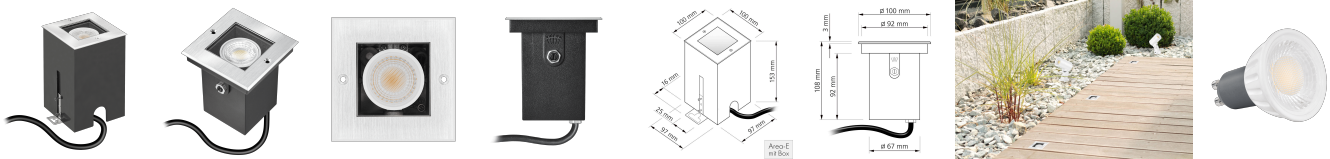

Produktdatenblatt

luxvenum

Produktinformationen

Name	Bodeneinbauleuchte Area 230V IP67 & 7W dimm2warm 95 CRI 60° Reflektor & schwenkbar Edelstahl silber eckig + Betondose
Artikelnummer	AreaB-EST-230V60-CCT
Kategorien	Bodeneinbauleuchten, Außenbeleuchtung

Produktfotos

Hersteller

Name	luxvenum LED GmbH
Weblink	www.luxvenum.com
Adresse	Am Kreisel West 12, 56814 Faid, Deutschland
WEEE-Reg.-Nr.:	DE 12732366

Technische Daten

Gesamtmaße	153 x 100 x 100 mm
Spannung (V)	AC 230V, AC 230V (ohne Trafo)
Leistung (W)	7W
Glühbirnenersatz	80W
Dimmbarkeit	Ja
Abstrahlwinkel	60° Reflektor
Lichtleistung	500 Lumen
Lichtfarbtemperatur (K)	Dimmbare Farbtemperatur 1800-3000K
Farbwiedergabe (CRI / Ra)	CRI/Ra 95
Schutzklasse (IP)	IP67
Mittlere Lebensdauer	35.000 Std.
Schwenkbar	Ja
Material	Aluminium, Edelstahl
Sockel	GU10
Schaltzyklen	> 15.000
Anlaufzeit	< 1,00 Sek.
Zündzeit	< 0,5 Sek.

Farbe	silber-gebürstet
Form	eckig
Farbkonsistenz	< 6 SDCM
Energieeffizienzklasse	G
Marke / Hersteller	Luxvenum
Herstellergarantie	4 Jahre

EU Energielabel