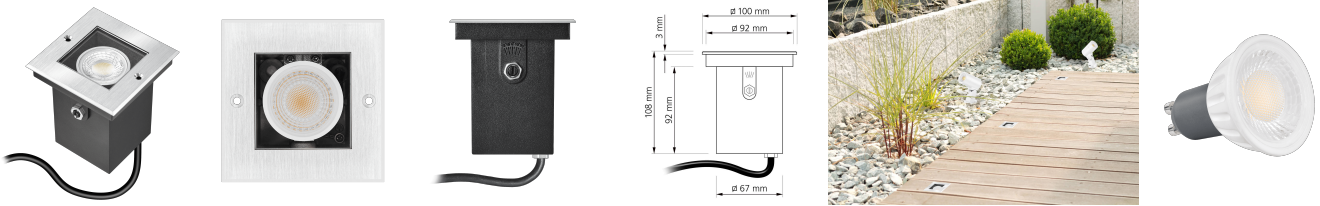

Produktdatenblatt

luxvenum

Produktinformationen

Name	Bodeneinbauleuchte Area 230V | IP67 & 7W | dimm2warm | 95 CRI | 60° Reflektor & schwenkbar | Edelstahl silber eckig
Artikelnummer	Area-EST-230V60-CCT
Kategorien	Außenbeleuchtung, Bodenleuchten, Bodeneinbauleuchten

Produktfotos

Hersteller

Name	luxvenum LED GmbH
Weblink	www.luxvenum.com
Adresse	Am Kreisel West 12, 56814 Faid, Deutschland
WEEE-Reg.-Nr.:	DE 12732366

Technische Daten

Gesamtmaße	108 x 100 x 100 mm
Spannung (V)	AC 230V, AC 230V (ohne Trafo)
Leistung (W)	7W
Glühbirnenersatz	80W
Dimmbarkeit	Ja
Abstrahlwinkel	60° Reflektor
Lichtleistung	500 Lumen
Lichtfarbtemperatur (K)	Dimmbare Farbtemperatur 1800-3000K
Farbwiedergabe (CRI / Ra)	CRI/Ra 95
Schutzklasse (IP)	IP67
Mittlere Lebensdauer	35.000 Std.
Schwenkbar	Ja
Material	Aluminium, Edelstahl
Sockel	GU10
Schaltzyklen	> 15.000
Anlaufzeit	< 1,00 Sek.