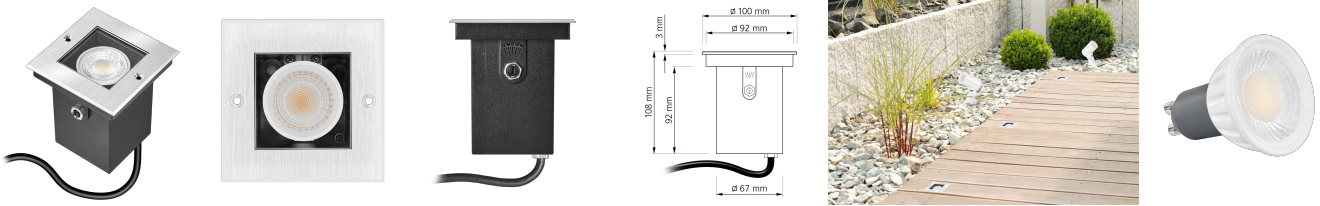

Produktinformationen

Name	Bodeneinbauleuchte Area 230V IP67 & 7W dimm2warm 95 CRI 60° Reflektor & schwenkbar Edelstahl silber eckig
Artikelnummer	Area-EST-230V60-CCT
Kategorien	Bodeneinbauleuchten, Bodenleuchten, Außenbeleuchtung

Produktfotos

Hersteller

Name	luxvenum LED GmbH
Weblink	www.luxvenum.com
Adresse	Am Kreisel West 12, 56814 Faid, Deutschland
WEEE-Reg.-Nr.:	DE 12732366

Technische Daten

Gesamtmaße	108 x 100 x 100 mm
Spannung (V)	AC 230V, AC 230V (ohne Trafo)
Leistung (W)	7W
Glühbirnenersatz	80W
Dimmbarkeit	Ja
Abstrahlwinkel	60° Reflektor
Lichtleistung	500 Lumen
Lichtfarbtemperatur (K)	Dimmbare Farbtemperatur 1800-3000K
Farbwiedergabe (CRI / Ra)	CRI/Ra 95
Schutzklasse (IP)	IP67
Mittlere Lebensdauer	35.000 Std.
Schwenkbar	Ja
Material	Aluminium, Edelstahl
Sockel	GU10
Schaltzyklen	> 15.000
Anlaufzeit	< 1,00 Sek.

Zündzeit	< 0,5 Sek.
Farbe	silber-gebürstet
Form	eckig
Farbkonsistenz	< 6 SDCM
Energieeffizienzklasse	G
Marke / Hersteller	Luxvenum
Herstellergarantie	4 Jahre

EU Energielabel