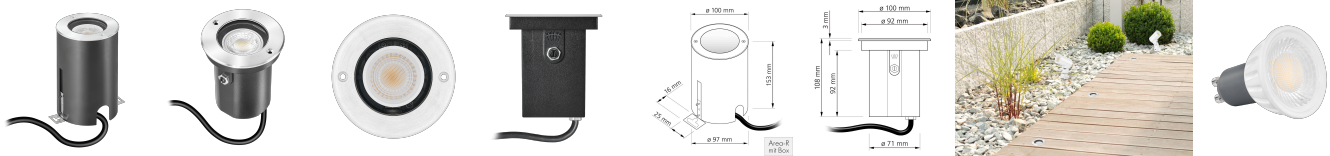

Produktdatenblatt

Produktinformationen

Name	Bodeneinbauleuchte Area 230V | IP67 & 7W | dimm2warm | 95 CRI | 60° Reflektor & schwenkbar | Edelstahl silber rund + Betondose
Artikelnummer	AreaB-RST-230V60-CCT
Kategorien	Bodeneinbauleuchten, Außenbeleuchtung

Produktfotos

Hersteller

Name	luxvenum LED GmbH
Weblink	www.luxvenum.com
Adresse	Am Kreisel West 12, 56814 Faid, Deutschland
WEEE-Reg.-Nr.:	DE 12732366

Technische Daten

Gesamtmaße	153 x 100 x 100 mm
Spannung (V)	AC 230V, AC 230V (ohne Trafo)
Leistung (W)	7W
Glühbirnenersatz	80W
Dimmbarkeit	Ja
Abstrahlwinkel	60° Reflektor
Lichtleistung	500 Lumen
Lichtfarbtemperatur (K)	Dimmbare Farbtemperatur 1800-3000K
Farbwiedergabe (CRI / Ra)	CRI/Ra 95
Schutzklasse (IP)	IP67
Mittlere Lebensdauer	35.000 Std.
Schwenkbar	Ja
Material	Aluminium, Edelstahl
Sockel	GU10
Schaltzyklen	> 15.000
Anlaufzeit	< 1,00 Sek.
Zündzeit	< 0,5 Sek.