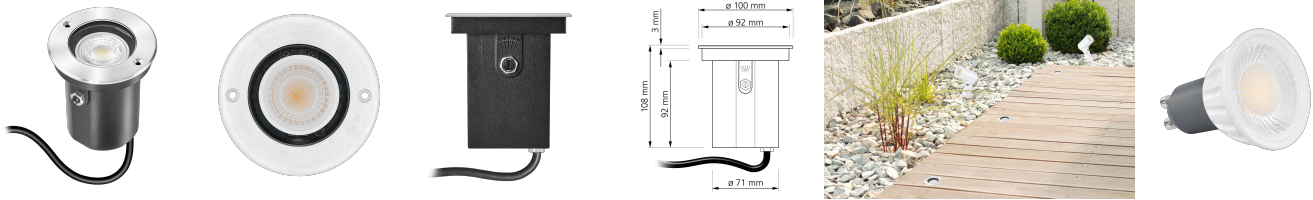

## Produktinformationen

Name	Bodeneinbauleuchte Area 230V   IP67 & 7W   dimm2warm   95 CRI   60° Reflektor & schwenkbar   Edelstahl silber rund
Artikelnummer	Area-RST-230V60-CCT
Kategorien	Bodeneinbauleuchten, Bodenleuchten, Außenbeleuchtung

## Produktfotos

## Technische Daten

Gesamtmaße	108 x 100 x 100 mm
Spannung (V)	AC 230V, AC 230V (ohne Trafo)
Leistung (W)	7W
Glühbirnenersatz	80W
Dimmbarkeit	Ja
Abstrahlwinkel	60° Reflektor
Lichtleistung	500 Lumen
Lichtfarbtemperatur (K)	Dimmbare Farbtemperatur 1800-3000K
Farbwiedergabe (CRI / Ra)	CRI/Ra 95
Schutzklasse (IP)	IP67
Mittlere Lebensdauer	35.000 Std.
Schwenkbar	Ja
Material	Aluminium, Edelstahl
Sockel	GU10
Schaltzyklen	> 15.000
Anlaufzeit	< 1,00 Sek.

Zündzeit	< 0,5 Sek.
Farbe	silber-gebürstet
Form	rund
Farbkonsistenz	< 6 SDCM
Energieeffizienzklasse	G
Marke / Hersteller	Luxvenum
Herstellergarantie	4 Jahre