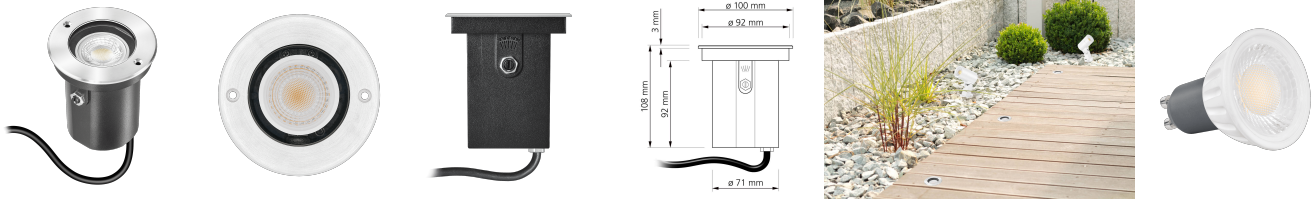

Produktdatenblatt

luxvenum

Produktinformationen

Name	Bodeneinbauleuchte Area 230V IP67 & 7W dimm2warm 95 CRI 60° Reflektor & schwenkbar Edelstahl silber rund
Artikelnummer	Area-RST-230V60-CCT
Kategorien	Bodeneinbauleuchten, Bodenleuchten, Außenbeleuchtung

Produktfotos

Hersteller

Name	luxvenum LED GmbH
Weblink	www.luxvenum.com
Adresse	Am Kreisel West 12, 56814 Faid, Deutschland
WEEE-Reg.-Nr.:	DE 12732366

Technische Daten

Gesamtmaße	108 x 100 x 100 mm
Spannung (V)	AC 230V, AC 230V (ohne Trafo)
Leistung (W)	7W
Glühbirnenersatz	80W
Dimmbarkeit	Ja
Abstrahlwinkel	60° Reflektor
Lichtleistung	500 Lumen
Lichtfarbtemperatur (K)	Dimmbare Farbtemperatur 1800-3000K
Farbwiedergabe (CRI / Ra)	CRI/Ra 95
Schutzklasse (IP)	IP67
Mittlere Lebensdauer	35.000 Std.
Schwenkbar	Ja
Material	Aluminium, Edelstahl
Sockel	GU10
Schaltzyklen	> 15.000
Anlaufzeit	< 1,00 Sek.

Zündzeit	< 0,5 Sek.
Farbe	silber-gebürstet
Form	rund
Farbkonsistenz	< 6 SDCM
Energieeffizienzklasse	G
Marke / Hersteller	Luxvenum
Herstellergarantie	4 Jahre

EU Energielabel