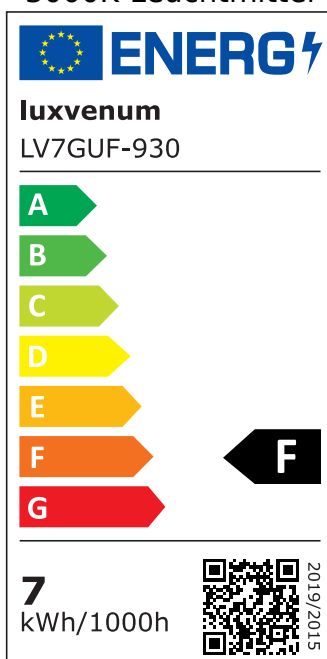

## Produktinformationen

Name	Bodeneinbauleuchte Area 230V   IP67 & 7W   dimmbar & 93 CRI   120° Milchglas & schwenkbar   Edelstahl schwarz eckig + Betondose
Artikelnummer	AreaB-ES-230V120
Kategorien	Außenbeleuchtung, Bodenleuchten, Bodeneinbauleuchten

## Technische Daten

Gesamtmaße	153 x 100 x 100 mm
Spannung (V)	AC 230V, AC 230V (ohne Trafo)
Leistung (W)	7W
Glühbirnenersatz	80W
Dimmbarkeit	Ja
Abstrahlwinkel	120° Milchglas
Lichtleistung	2700K → 500 Lumen, 3000K → 520 Lumen, 4000K → 540 Lumen, 5000K → 560 Lumen
Lichtfarbtemperatur (K)	2700K, 3000K, 4000K, 5000K
Farbwiedergabe (CRI / Ra)	CRI/Ra 93
Schutzklasse (IP)	IP67
Mittlere Lebensdauer	35.000 Std.
Schwenkbar	Ja
Material	Aluminium, Edelstahl
Sockel	GU10
Schaltzyklen	> 15.000

Anlaufzeit	< 1,00 Sek.
Zündzeit	< 0,5 Sek.
Farbe	schwarz-gebürstet
Form	eckig
Farbkonsistenz	< 6 SDCM
Energieeffizienzklasse	F, G
Marke / Hersteller	Luxvenum

## EU Energielabels

5000K-Leuchtmittel

2700K-Leuchtmittel

3000K-Leuchtmittel

4000K-Leuchtmittel

RoHS