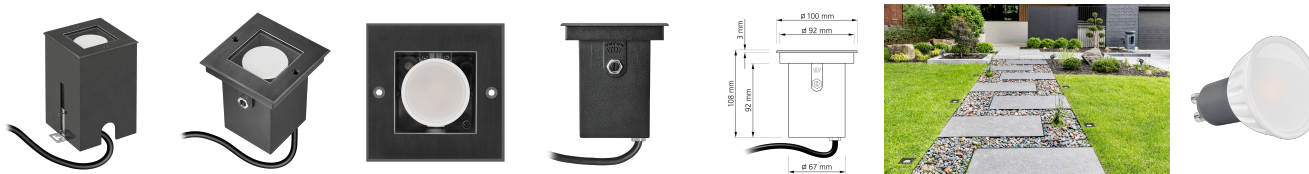

Produktdatenblatt

Produktinformationen

Name	Bodeneinbauleuchte Area 230V IP67 & 7W dimmbar & 93 CRI 120° Milchglas & schwenkbar Edelstahl schwarz eckig + Betondose
Artikelnummer	AreaB-ES-230V120
Kategorien	Außenbeleuchtung, Bodeneinbauleuchten, Bodenleuchten

Produktfotos

Hersteller

Name	luxvenum LED GmbH
Weblink	www.luxvenum.com
Adresse	Am Kreisel West 12, 56814 Faid, Deutschland
WEEE-Reg.-Nr.:	DE 12732366

Technische Daten

Gesamtmaße	153 x 100 x 100 mm
Spannung (V)	AC 230V, AC 230V (ohne Trafo)
Leistung (W)	7W
Glühbirnenersatz	80W
Dimmbarkeit	Ja
Abstrahlwinkel	120° Milchglas
Lichtleistung	2700K → 500 Lumen, 3000K → 520 Lumen, 4000K → 540 Lumen, 5000K → 560 Lumen
Lichtfarbtemperatur (K)	2700K, 3000K, 4000K, 5000K
Farbwiedergabe (CRI / Ra)	CRI/Ra 93
Schutzklasse (IP)	IP67
Mittlere Lebensdauer	35.000 Std.
Schwenkbar	Ja
Material	Aluminium, Edelstahl
Sockel	GU10
Schaltzyklen	> 15.000

Anlaufzeit	< 1,00 Sek.
Zündzeit	< 0,5 Sek.
Farbe	schwarz-gebürstet
Form	eckig
Farbkonsistenz	< 6 SDCM
Energieeffizienzklasse	F, G
Marke / Hersteller	Luxvenum
Herstellergarantie	4 Jahre

EU Energielabels