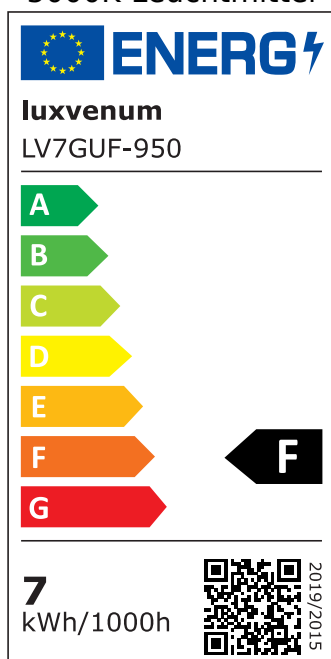

Anlaufzeit	< 1,00 Sek.
Zündzeit	< 0,5 Sek.
Farbe	schwarz-gebürstet
Form	eckig
Farbkonsistenz	< 6 SDCM
Energieeffizienzklasse	F, G
Marke / Hersteller	Luxvenum

EU Energielabels

5000K-Leuchtmittel