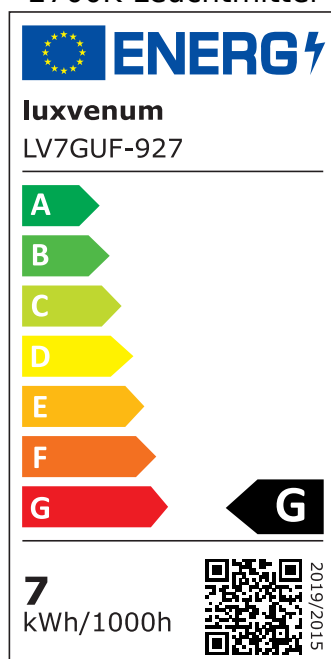

## Produktinformationen

Name	Bodeneinbauleuchte Area 230V   IP67 & 7W   dimmbar & 93 CRI   120° Milchglas & schwenkbar   Edelstahl schwarz eckig + Betondose
Artikelnummer	AreaB-ES-230V120
Kategorien	Außenbeleuchtung, Bodenleuchten, Bodeneinbauleuchten

## Technische Daten

Gesamtmaße	153 x 100 x 100 mm
Spannung (V)	AC 230V, AC 230V (ohne Trafo)
Leistung (W)	7W
Glühbirnenersatz	80W
Dimmbarkeit	Ja
Abstrahlwinkel	120° Milchglas
Lichtleistung	2700K → 500 Lumen, 3000K → 520 Lumen, 4000K → 540 Lumen, 5000K → 560 Lumen
Lichtfarbtemperatur (K)	2700K, 3000K, 4000K, 5000K
Farbwiedergabe (CRI / Ra)	CRI/Ra 93
Schutzklasse (IP)	IP67
Mittlere Lebensdauer	35.000 Std.
Schwenkbar	Ja
Material	Aluminium, Edelstahl
Sockel	GU10
Schaltzyklen	> 15.000

Anlaufzeit	< 1,00 Sek.
Zündzeit	< 0,5 Sek.
Farbe	schwarz-gebürstet
Form	eckig
Farbkonsistenz	< 6 SDCM
Energieeffizienzklasse	F, G
Marke / Hersteller	Luxvenum

## EU Energielabels

5000K-Leuchtmittel

2700K-Leuchtmittel

3000K-Leuchtmittel

4000K-Leuchtmittel

RoHS