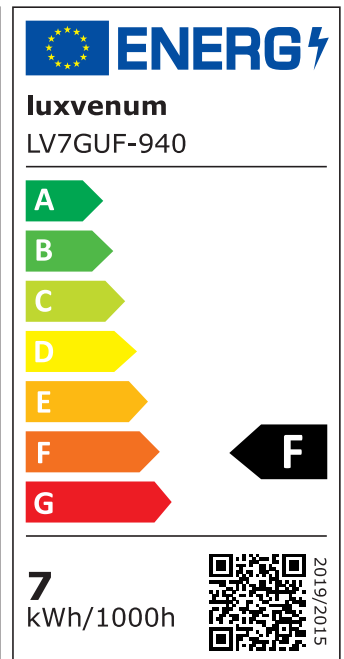

Produktdatenblatt

Produktinformationen

Name	Bodeneinbauleuchte Area 230V IP67 & 7W dimmbar & 93 CRI 120° Milchglas & schwenkbar Edelstahl schwarz eckig + Betondose
Artikelnummer	AreaB-ES-230V120
Kategorien	Außenbeleuchtung, Bodeneinbauleuchten, Bodenleuchten

Produktfotos

Hersteller

Name	luxvenum LED GmbH
Weblink	www.luxvenum.com
Adresse	Am Kreisel West 12, 56814 Faid, Deutschland
WEEE-Reg.-Nr.:	DE 12732366

Technische Daten

Gesamtmaße	153 x 100 x 100 mm
Spannung (V)	AC 230V, AC 230V (ohne Trafo)
Leistung (W)	7W
Glühbirnenersatz	80W
Dimmbarkeit	Ja
Abstrahlwinkel	120° Milchglas
Lichtleistung	2700K → 500 Lumen, 3000K → 520 Lumen, 4000K → 540 Lumen, 5000K → 560 Lumen
Lichtfarbtemperatur (K)	2700K, 3000K, 4000K, 5000K
Farbwiedergabe (CRI / Ra)	CRI/Ra 93
Schutzklasse (IP)	IP67
Mittlere Lebensdauer	35.000 Std.
Schwenkbar	Ja
Material	Aluminium, Edelstahl
Sockel	GU10
Schaltzyklen	> 15.000

Anlaufzeit	< 1,00 Sek.
Zündzeit	< 0,5 Sek.
Farbe	schwarz-gebürstet
Form	eckig
Farbkonsistenz	< 6 SDCM
Energieeffizienzklasse	F, G
Marke / Hersteller	Luxvenum
Herstellergarantie	4 Jahre

EU Energielabels

2700K-Leuchtmittel

3000K-Leuchtmittel

4000K-Leuchtmittel

5000K-Leuchtmittel

RoHS