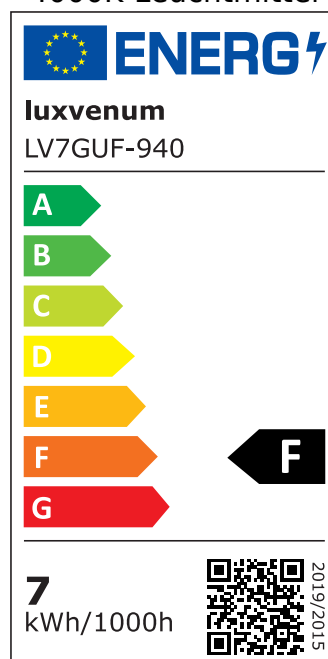

## Produktinformationen

Name	Bodeneinbauleuchte Area 230V   IP67 & 7W   dimmbar & 93 CRI   120° Milchglas & schwenkbar   Edelstahl schwarz eckig + Betondose
Artikelnummer	AreaB-ES-230V120
Kategorien	Außenbeleuchtung, Bodenleuchten, Bodeneinbauleuchten

## Technische Daten

Gesamtmaße	153 x 100 x 100 mm
Spannung (V)	AC 230V, AC 230V (ohne Trafo)
Leistung (W)	7W
Glühbirnenersatz	80W
Dimmbarkeit	Ja
Abstrahlwinkel	120° Milchglas
Lichtleistung	2700K → 500 Lumen, 3000K → 520 Lumen, 4000K → 540 Lumen, 5000K → 560 Lumen
Lichtfarbtemperatur (K)	2700K, 3000K, 4000K, 5000K
Farbwiedergabe (CRI / Ra)	CRI/Ra 93
Schutzklasse (IP)	IP67
Mittlere Lebensdauer	35.000 Std.
Schwenkbar	Ja
Material	Aluminium, Edelstahl
Sockel	GU10
Schaltzyklen	> 15.000

Anlaufzeit	< 1,00 Sek.
Zündzeit	< 0,5 Sek.
Farbe	schwarz-gebürstet
Form	eckig
Farbkonsistenz	< 6 SDCM
Energieeffizienzklasse	F, G
Marke / Hersteller	Luxvenum

## EU Energielabels

5000K-Leuchtmittel

2700K-Leuchtmittel

3000K-Leuchtmittel

4000K-Leuchtmittel

RoHS