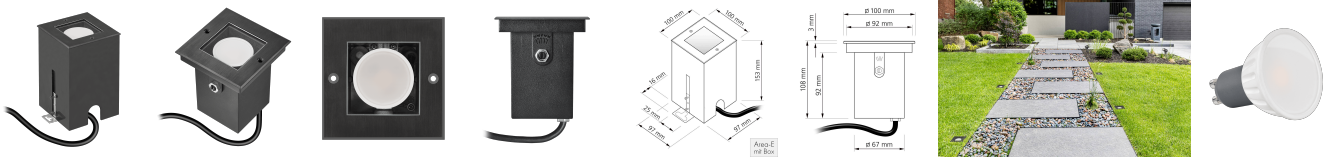

Produktdatenblatt

luxvenum

Produktinformationen

Name	Bodeneinbauleuchte Area 230V IP67 & 7W dimmbar & 93 CRI 120° Milchglas & schwenkbar Edelstahl schwarz eckig + Betondose
Artikelnummer	AreaB-ES-230V120
Kategorien	Außenbeleuchtung, Bodeneinbauleuchten

Produktfotos

Hersteller

Name	luxvenum LED GmbH
Weblink	www.luxvenum.com
Adresse	Am Kreisel West 12, 56814 Faid, Deutschland
WEEE-Reg.-Nr.:	DE 12732366

Technische Daten

Gesamtmaße	153 x 100 x 100 mm
Spannung (V)	AC 230V, AC 230V (ohne Trafo)
Leistung (W)	7W
Glühbirnenersatz	80W
Dimmbarkeit	Ja
Abstrahlwinkel	120° Milchglas
Lichtleistung	2700K → 500 Lumen, 3000K → 520 Lumen, 4000K → 540 Lumen, 5000K → 560 Lumen
Lichtfarbtemperatur (K)	2700K, 3000K, 4000K, 5000K
Farbwiedergabe (CRI / Ra)	CRI/Ra 93
Schutzklasse (IP)	IP67
Mittlere Lebensdauer	35.000 Std.
Schwenkbar	Ja
Material	Aluminium, Edelstahl
Sockel	GU10
Schaltzyklen	> 15.000
Anlaufzeit	< 1,00 Sek.

Zündzeit	< 0,5 Sek.
Farbe	schwarz-gebürstet
Form	eckig
Farbkonsistenz	< 6 SDCM
Energieeffizienzklasse	F, G
Marke / Hersteller	Luxvenum
Herstellergarantie	4 Jahre

EU Energielabels