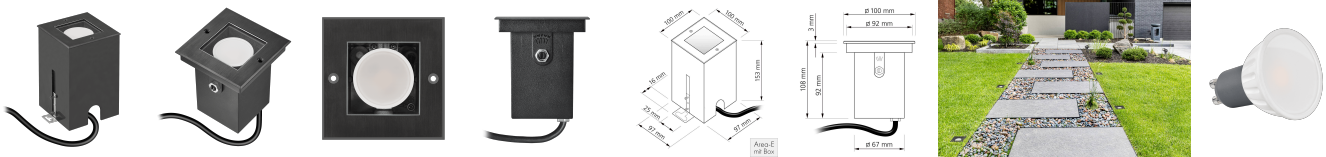

Produktdatenblatt

luxvenum

Produktinformationen

Name	Bodeneinbauleuchte Area 230V IP67 & 7W dimmbar & 93 CRI 120° Milchglas & schwenkbar Edelstahl schwarz eckig + Betondose
Artikelnummer	AreaB-ES-230V120
Kategorien	Außenbeleuchtung, Bodeneinbauleuchten

Produktfotos

Hersteller

Name	luxvenum LED GmbH
Weblink	www.luxvenum.com
Adresse	Am Kreisel West 12, 56814 Faid, Deutschland
WEEE-Reg.-Nr.:	DE 12732366

Technische Daten

Gesamtmaße	153 x 100 x 100 mm
Spannung (V)	AC 230V, AC 230V (ohne Trafo)
Leistung (W)	7W
Glühbirnenersatz	80W
Dimmbarkeit	Ja
Abstrahlwinkel	120° Milchglas
Lichtleistung	2700K → 500 Lumen, 3000K → 520 Lumen, 4000K → 540 Lumen, 5000K → 560 Lumen
Lichtfarbtemperatur (K)	2700K, 3000K, 4000K, 5000K
Farbwiedergabe (CRI / Ra)	CRI/Ra 93
Schutzklasse (IP)	IP67
Mittlere Lebensdauer	35.000 Std.
Schwenkbar	Ja
Material	Aluminium, Edelstahl
Socket	GU10
Schaltzyklen	> 15.000
Anlaufzeit	< 1,00 Sek.

Zündzeit	< 0,5 Sek.
Farbe	schwarz-gebürstet
Form	eckig
Farbkonsistenz	< 6 SDCM
Energieeffizienzklasse	F, G
Marke / Hersteller	Luxvenum
Herstellergarantie	4 Jahre

EU Energielabels