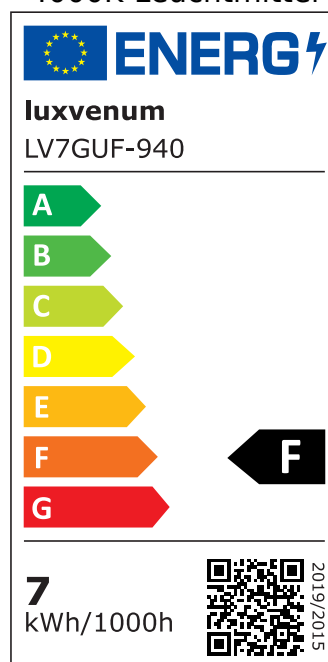

4000K-Leuchtmittel