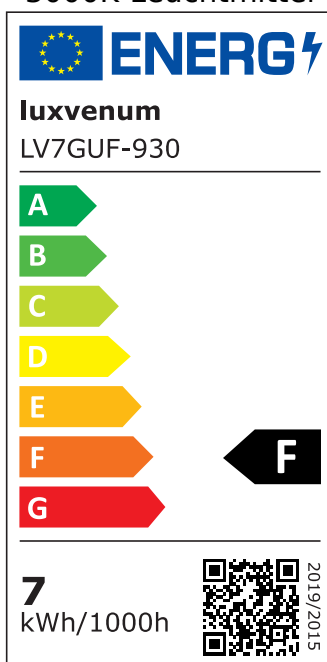

3000K-Leuchtmittel