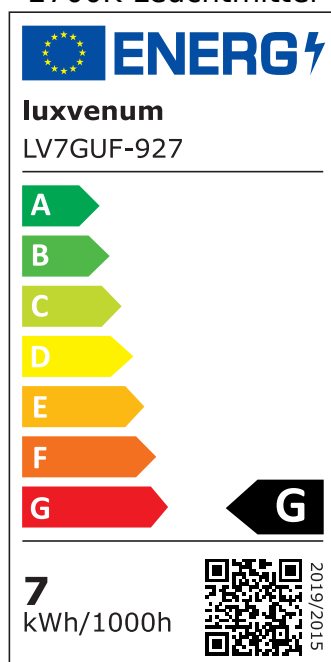

2700K-Leuchtmittel