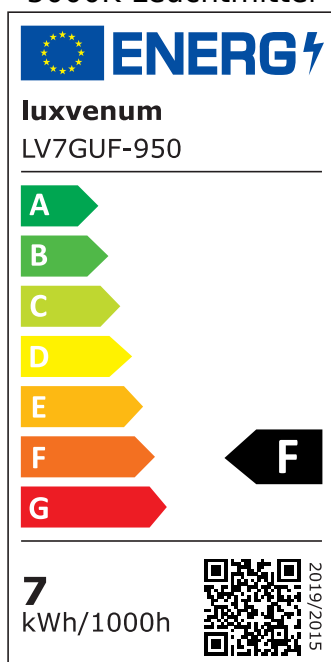

Produktdatenblatt

luxvenum

Produktinformationen

Name	Bodeneinbauleuchte Area 230V IP67 & 7W dimmbar & 93 CRI 120° Milchglas & schwenkbar Edelstahl schwarz eckig
Artikelnummer	Area-ES-230V120
Kategorien	Außenbeleuchtung, Bodenleuchten, Bodeneinbauleuchten

Produktfotos

Hersteller

Name	luxvenum LED GmbH
Weblink	www.luxvenum.com
Adresse	Am Kreisel West 12, 56814 Faid, Deutschland
WEEE-Reg.-Nr.:	DE 12732366

Technische Daten

Gesamtmaße	108 x 100 x 100 mm
Spannung (V)	AC 230V, AC 230V (ohne Trafo)
Leistung (W)	7W
Glühbirnenersatz	80W
Dimmbarkeit	Ja
Abstrahlwinkel	120° Milchglas
Lichtleistung	2700K → 500 Lumen, 3000K → 520 Lumen, 4000K → 540 Lumen, 5000K → 560 Lumen
Lichtfarbtemperatur (K)	2700K, 3000K, 4000K, 5000K
Farbwiedergabe (CRI / Ra)	CRI/Ra 93
Schutzklasse (IP)	IP67
Mittlere Lebensdauer	35.000 Std.
Schwenkbar	Ja
Material	Aluminium, Edelstahl
Sockel	GU10

Schaltzyklen	> 15.000
Anlaufzeit	< 1,00 Sek.
Zündzeit	< 0,5 Sek.
Farbe	schwarz-gebürstet
Form	eckig
Farbkonsistenz	< 6 SDCM
Energieeffizienzklasse	F, G
Marke / Hersteller	Luxvenum

EU Energielabels

5000K-Leuchtmittel