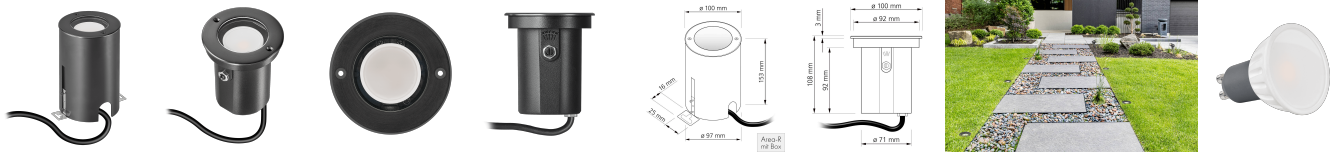

Produktdatenblatt

Produktinformationen

Name	Bodeneinbauleuchte Area 230V IP67 & 7W dimmbar & 93 CRI 120° Milchglas & schwenkbar Edelstahl schwarz rund + Betondose
Artikelnummer	AreaB-RS-230V120
Kategorien	Außenbeleuchtung, Bodeneinbauleuchten

Produktfotos

Hersteller

Name	luxvenum LED GmbH
Weblink	www.luxvenum.com
Adresse	Am Kreisel West 12, 56814 Faid, Deutschland
WEEE-Reg.-Nr.:	DE 12732366

Technische Daten

Gesamtmaße	153 x 100 x 100 mm
Spannung (V)	AC 230V, AC 230V (ohne Trafo)
Leistung (W)	7W
Glühbirnenersatz	80W
Dimmbarkeit	Ja
Abstrahlwinkel	120° Milchglas
Lichtleistung	2700K → 500 Lumen, 3000K → 520 Lumen, 4000K → 540 Lumen, 5000K → 560 Lumen
Lichtfarbtemperatur (K)	2700K, 3000K, 4000K, 5000K
Farbwiedergabe (CRI / Ra)	CRI/Ra 93
Schutzklasse (IP)	IP67
Mittlere Lebensdauer	35.000 Std.
Schwenkbar	Ja
Material	Aluminium, Edelstahl
Sockel	GU10
Schaltzyklen	> 15.000
Anlaufzeit	< 1,00 Sek.

Zündzeit	< 0,5 Sek.
Farbe	schwarz-gebürstet
Form	rund
Farbkonsistenz	< 6 SDCM
Energieeffizienzklasse	F, G
Marke / Hersteller	Luxvenum
Herstellergarantie	4 Jahre

EU Energielabels