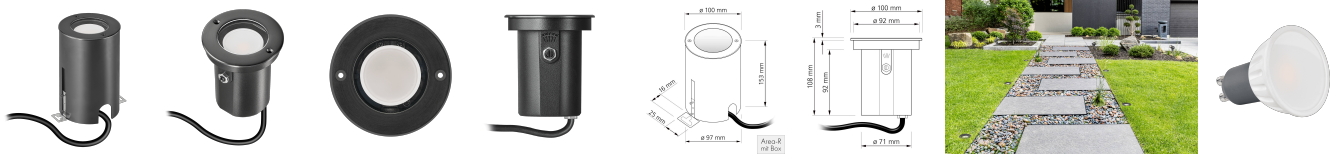

Produktdatenblatt

luxvenum

Produktinformationen

Name	Bodeneinbauleuchte Area 230V IP67 & 7W dimmbar & 93 CRI 120° Milchglas & schwenkbar Edelstahl schwarz rund + Betondose
Artikelnummer	AreaB-RS-230V120
Kategorien	Außenbeleuchtung, Bodeneinbauleuchten

Produktfotos

Hersteller

Name	luxvenum LED GmbH
Weblink	www.luxvenum.com
Adresse	Am Kreisel West 12, 56814 Faid, Deutschland
WEEE-Reg.-Nr.:	DE 12732366

Technische Daten

Gesamtmaße	153 x 100 x 100 mm
Spannung (V)	AC 230V, AC 230V (ohne Trafo)
Leistung (W)	7W
Glühbirnenersatz	80W
Dimmbarkeit	Ja
Abstrahlwinkel	120° Milchglas
Lichtleistung	2700K → 500 Lumen, 3000K → 520 Lumen, 4000K → 540 Lumen, 5000K → 560 Lumen
Lichtfarbtemperatur (K)	2700K, 3000K, 4000K, 5000K
Farbwiedergabe (CRI / Ra)	CRI/Ra 93
Schutzklasse (IP)	IP67
Mittlere Lebensdauer	35.000 Std.
Schwenkbar	Ja
Material	Aluminium, Edelstahl
Socket	GU10
Schaltzyklen	> 15.000
Anlaufzeit	< 1,00 Sek.

Zündzeit	< 0,5 Sek.
Farbe	schwarz-gebürstet
Form	rund
Farbkonsistenz	< 6 SDCM
Energieeffizienzklasse	F, G
Marke / Hersteller	Luxvenum
Herstellergarantie	4 Jahre

EU Energielabels