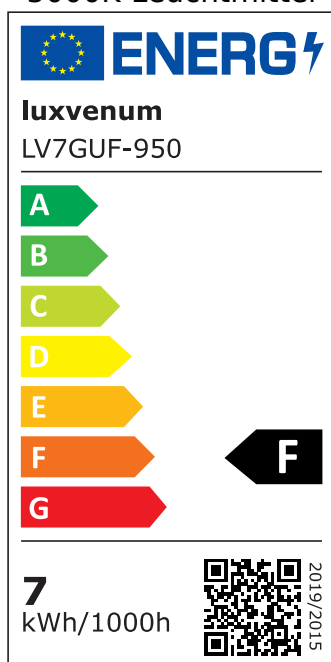

## Hersteller

Name	luxvenum LED GmbH
Weblink	<a href="http://www.luxvenum.com">www.luxvenum.com</a>
Adresse	Am Kreisel West 12, 56814 Faid, Deutschland
WEEE-Reg.-Nr.:	DE 12732366

## Technische Daten

Gesamtmaße	108 x 100 x 100 mm
Spannung (V)	AC 230V, AC 230V (ohne Trafo)
Leistung (W)	7W
Glühbirnenersatz	80W
Dimmbarkeit	Ja
Abstrahlwinkel	120° Milchglas
Lichtleistung	2700K → 500 Lumen, 3000K → 520 Lumen, 4000K → 540 Lumen, 5000K → 560 Lumen
Lichtfarbtemperatur (K)	2700K, 3000K, 4000K, 5000K
Farbwiedergabe (CRI / Ra)	CRI/Ra 93
Schutzklasse (IP)	IP67
Mittlere Lebensdauer	35.000 Std.
Schwenkbar	Ja
Material	Aluminium, Edelstahl
Sockel	GU10

Schaltzyklen	> 15.000
Anlaufzeit	< 1,00 Sek.
Zündzeit	< 0,5 Sek.
Farbe	schwarz-gebürstet
Form	rund
Farbkonsistenz	< 6 SDCM
Energieeffizienzklasse	F, G
Marke / Hersteller	Luxvenum

## EU Energielabels

5000K-Leuchtmittel

2700K-Leuchtmittel

3000K-Leuchtmittel

4000K-Leuchtmittel

RoHS