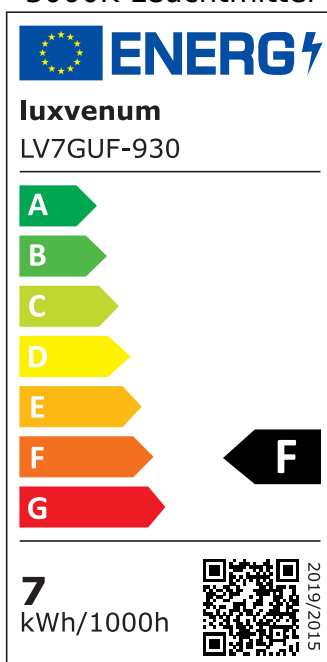

## Produktinformationen

Name	Bodeneinbauleuchte Area 230V   IP67 & 7W   dimmbar & 93 CRI   120° Milchglas & schwenkbar   Edelstahl schwarz rund
Artikelnummer	Area-RS-230V120
Kategorien	Außenbeleuchtung, Bodenleuchten, Bodeneinbauleuchten

## Technische Daten

Gesamtmaße	108 x 100 x 100 mm
Spannung (V)	AC 230V, AC 230V (ohne Trafo)
Leistung (W)	7W
Glühbirnenersatz	80W
Dimmbarkeit	Ja
Abstrahlwinkel	120° Milchglas
Lichtleistung	2700K → 500 Lumen, 3000K → 520 Lumen, 4000K → 540 Lumen, 5000K → 560 Lumen
Lichtfarbtemperatur (K)	2700K, 3000K, 4000K, 5000K
Farbwiedergabe (CRI / Ra)	CRI/Ra 93
Schutzklasse (IP)	IP67
Mittlere Lebensdauer	35.000 Std.
Schwenkbar	Ja
Material	Aluminium, Edelstahl
Sockel	GU10

Schaltzyklen	> 15.000
Anlaufzeit	< 1,00 Sek.
Zündzeit	< 0,5 Sek.
Farbe	schwarz-gebürstet
Form	rund
Farbkonsistenz	< 6 SDCM
Energieeffizienzklasse	F, G
Marke / Hersteller	Luxvenum

## EU Energielabels

5000K-Leuchtmittel

2700K-Leuchtmittel

3000K-Leuchtmittel

4000K-Leuchtmittel

RoHS