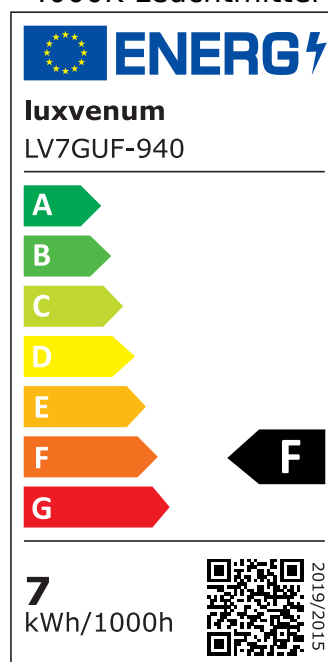

## Produktinformationen

Name	Bodeneinbauleuchte Area 230V   IP67 & 7W   dimmbar & 93 CRI   120° Milchglas & schwenkbar   Edelstahl schwarz rund
Artikelnummer	Area-RS-230V120
Kategorien	Außenbeleuchtung, Bodenleuchten, Bodeneinbauleuchten

## Technische Daten

Gesamtmaße	108 x 100 x 100 mm
Spannung (V)	AC 230V, AC 230V (ohne Trafo)
Leistung (W)	7W
Glühbirnenersatz	80W
Dimmbarkeit	Ja
Abstrahlwinkel	120° Milchglas
Lichtleistung	2700K → 500 Lumen, 3000K → 520 Lumen, 4000K → 540 Lumen, 5000K → 560 Lumen
Lichtfarbtemperatur (K)	2700K, 3000K, 4000K, 5000K
Farbwiedergabe (CRI / Ra)	CRI/Ra 93
Schutzklasse (IP)	IP67
Mittlere Lebensdauer	35.000 Std.
Schwenkbar	Ja
Material	Aluminium, Edelstahl
Sockel	GU10

Schaltzyklen	> 15.000
Anlaufzeit	< 1,00 Sek.
Zündzeit	< 0,5 Sek.
Farbe	schwarz-gebürstet
Form	rund
Farbkonsistenz	< 6 SDCM
Energieeffizienzklasse	F, G
Marke / Hersteller	Luxvenum

## EU Energielabels

5000K-Leuchtmittel

2700K-Leuchtmittel

3000K-Leuchtmittel

4000K-Leuchtmittel

RoHS