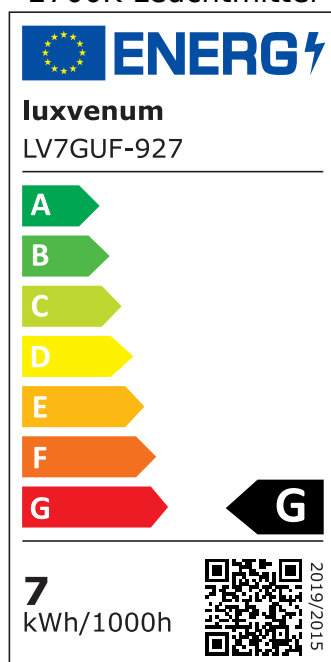

## Produktinformationen

Name	Bodeneinbauleuchte Area 230V   IP67 & 7W   dimmbar & 93 CRI   120° Milchglas & schwenkbar   Edelstahl schwarz rund
Artikelnummer	Area-RS-230V120
Kategorien	Außenbeleuchtung, Bodenleuchten, Bodeneinbauleuchten

## Technische Daten

Gesamtmaße	108 x 100 x 100 mm
Spannung (V)	AC 230V, AC 230V (ohne Trafo)
Leistung (W)	7W
Glühbirnenersatz	80W
Dimmbarkeit	Ja
Abstrahlwinkel	120° Milchglas
Lichtleistung	2700K → 500 Lumen, 3000K → 520 Lumen, 4000K → 540 Lumen, 5000K → 560 Lumen
Lichtfarbtemperatur (K)	2700K, 3000K, 4000K, 5000K
Farbwiedergabe (CRI / Ra)	CRI/Ra 93
Schutzklasse (IP)	IP67
Mittlere Lebensdauer	35.000 Std.
Schwenkbar	Ja
Material	Aluminium, Edelstahl
Sockel	GU10

Schaltzyklen	> 15.000
Anlaufzeit	< 1,00 Sek.
Zündzeit	< 0,5 Sek.
Farbe	schwarz-gebürstet
Form	rund
Farbkonsistenz	< 6 SDCM
Energieeffizienzklasse	F, G
Marke / Hersteller	Luxvenum

## EU Energielabels

5000K-Leuchtmittel

2700K-Leuchtmittel

3000K-Leuchtmittel

4000K-Leuchtmittel

RoHS