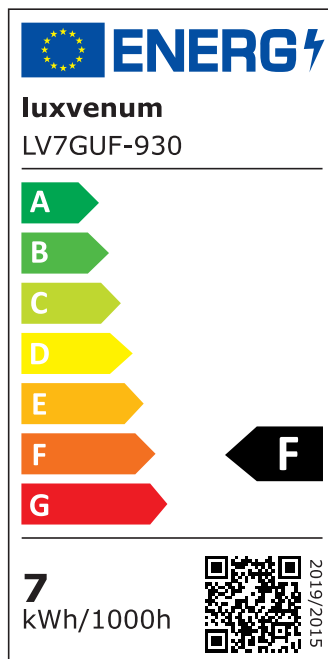

4000K-Leuchtmittel