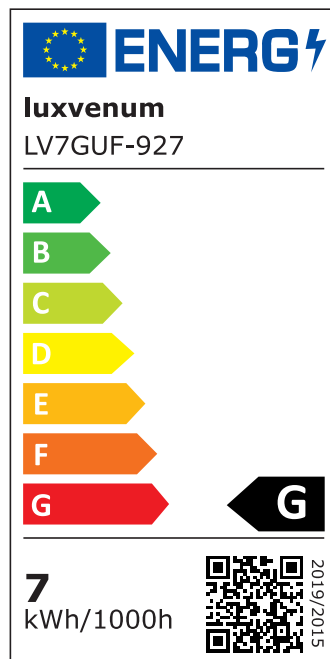

3000K-Leuchtmittel