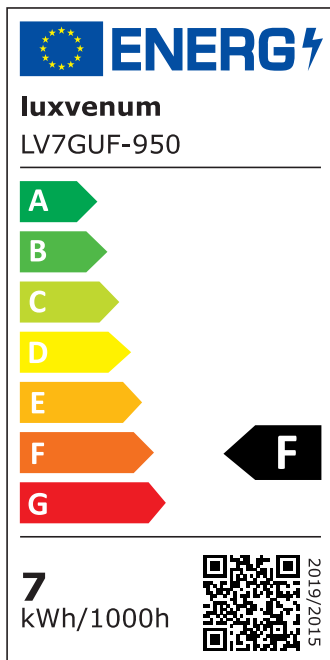

Anlaufzeit	< 1,00 Sek.
Zündzeit	< 0,5 Sek.
Farbe	silber-gebürstet
Form	eckig
Farbkonsistenz	< 6 SDCM
Energieeffizienzklasse	F, G
Marke / Hersteller	Luxvenum

EU Energielabels

5000K-Leuchtmittel