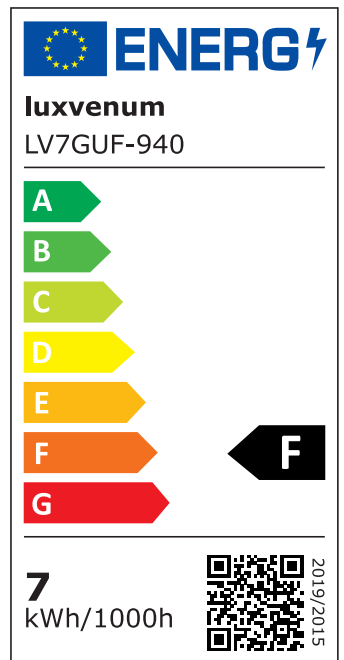

## Produktinformationen

Name	Bodeneinbauleuchte Area 230V   IP67 & 7W   dimmbar & 93 CRI   120° Milchglas & schwenkbar   Edelstahl silber eckig + Betondose
Artikelnummer	AreaB-EST-230V120
Kategorien	Außenbeleuchtung, Bodenleuchten, Bodeneinbauleuchten

## Technische Daten

Gesamtmaße	153 x 100 x 100 mm
Spannung (V)	AC 230V, AC 230V (ohne Trafo)
Leistung (W)	7W
Glühbirnenersatz	80W
Dimmbarkeit	Ja
Abstrahlwinkel	120° Milchglas
Lichtleistung	2700K → 500 Lumen, 3000K → 520 Lumen, 4000K → 540 Lumen, 5000K → 560 Lumen
Lichtfarbtemperatur (K)	2700K, 3000K, 4000K, 5000K
Farbwiedergabe (CRI / Ra)	CRI/Ra 93
Schutzklasse (IP)	IP67
Mittlere Lebensdauer	35.000 Std.
Schwenkbar	Ja
Material	Aluminium, Edelstahl
Sockel	GU10
Schaltzyklen	> 15.000

Anlaufzeit	< 1,00 Sek.
Zündzeit	< 0,5 Sek.
Farbe	silber-gebürstet
Form	eckig
Farbkonsistenz	< 6 SDCM
Energieeffizienzklasse	F, G
Marke / Hersteller	Luxvenum

## EU Energielabels

5000K-Leuchtmittel

2700K-Leuchtmittel

3000K-Leuchtmittel

4000K-Leuchtmittel

RoHS