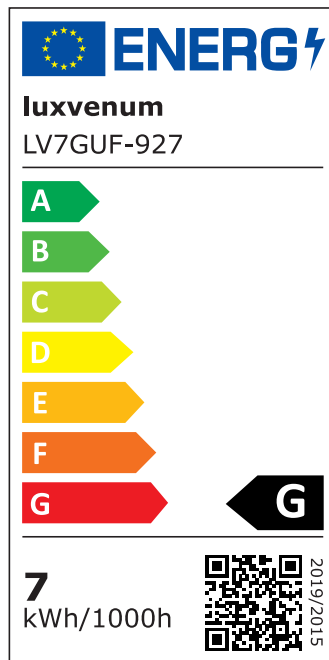

## Produktinformationen

Name	Bodeneinbauleuchte Area 230V   IP67 & 7W   dimmbar & 93 CRI   120° Milchglas & schwenkbar   Edelstahl silber eckig + Betondose
Artikelnummer	AreaB-EST-230V120
Kategorien	Außenbeleuchtung, Bodenleuchten, Bodeneinbauleuchten

## Technische Daten

Gesamtmaße	153 x 100 x 100 mm
Spannung (V)	AC 230V, AC 230V (ohne Trafo)
Leistung (W)	7W
Glühbirnenersatz	80W
Dimmbarkeit	Ja
Abstrahlwinkel	120° Milchglas
Lichtleistung	2700K → 500 Lumen, 3000K → 520 Lumen, 4000K → 540 Lumen, 5000K → 560 Lumen
Lichtfarbtemperatur (K)	2700K, 3000K, 4000K, 5000K
Farbwiedergabe (CRI / Ra)	CRI/Ra 93
Schutzklasse (IP)	IP67
Mittlere Lebensdauer	35.000 Std.
Schwenkbar	Ja
Material	Aluminium, Edelstahl
Sockel	GU10
Schaltzyklen	> 15.000

Anlaufzeit	< 1,00 Sek.
Zündzeit	< 0,5 Sek.
Farbe	silber-gebürstet
Form	eckig
Farbkonsistenz	< 6 SDCM
Energieeffizienzklasse	F, G
Marke / Hersteller	Luxvenum

## EU Energielabels

5000K-Leuchtmittel

2700K-Leuchtmittel

3000K-Leuchtmittel

4000K-Leuchtmittel

RoHS