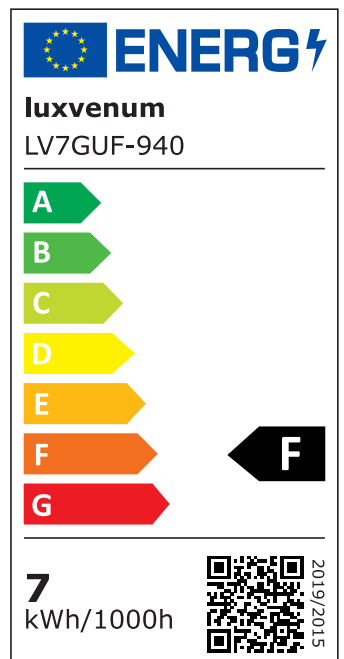

Produktdatenblatt

Produktinformationen

Name	Bodeneinbauleuchte Area 230V IP67 & 7W dimmbar & 93 CRI 120° Milchglas & schwenkbar Edelstahl silber eckig + Betondose
Artikelnummer	AreaB-EST-230V120
Kategorien	Außenbeleuchtung, Bodeneinbauleuchten, Bodenleuchten

Produktfotos

Hersteller

Name	luxvenum LED GmbH
Weblink	www.luxvenum.com
Adresse	Am Kreisel West 12, 56814 Faid, Deutschland
WEEE-Reg.-Nr.:	DE 12732366

Technische Daten

Gesamtmaße	153 x 100 x 100 mm
Spannung (V)	AC 230V, AC 230V (ohne Trafo)
Leistung (W)	7W
Glühbirnenersatz	80W
Dimmbarkeit	Ja
Abstrahlwinkel	120° Milchglas
Lichtleistung	2700K → 500 Lumen, 3000K → 520 Lumen, 4000K → 540 Lumen, 5000K → 560 Lumen
Lichtfarbtemperatur (K)	2700K, 3000K, 4000K, 5000K
Farbwiedergabe (CRI / Ra)	CRI/Ra 93
Schutzklasse (IP)	IP67
Mittlere Lebensdauer	35.000 Std.
Schwenkbar	Ja
Material	Aluminium, Edelstahl
Sockel	GU10
Schaltzyklen	> 15.000

Anlaufzeit	< 1,00 Sek.
Zündzeit	< 0,5 Sek.
Farbe	silber-gebürstet
Form	eckig
Farbkonsistenz	< 6 SDCM
Energieeffizienzklasse	F, G
Marke / Hersteller	Luxvenum
Herstellergarantie	4 Jahre

EU Energielabels

2700K-Leuchtmittel

3000K-Leuchtmittel

4000K-Leuchtmittel

5000K-Leuchtmittel

RoHS