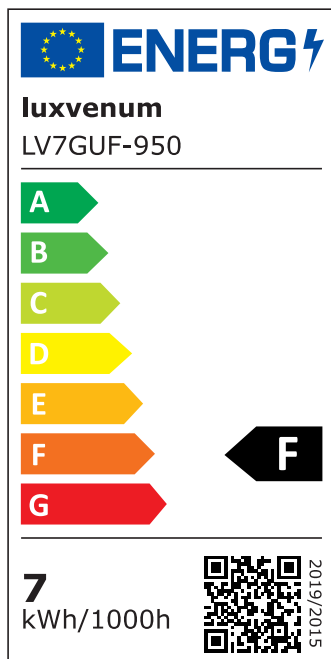

Produktdatenblatt

Produktinformationen

Name	Bodeneinbauleuchte Area 230V IP67 & 7W dimmbar & 93 CRI 120° Milchglas & schwenkbar Edelstahl silber eckig + Betondose
Artikelnummer	AreaB-EST-230V120
Kategorien	Außenbeleuchtung, Bodeneinbauleuchten, Bodenleuchten

Produktfotos

Hersteller

Name	luxvenum LED GmbH
Weblink	www.luxvenum.com
Adresse	Am Kreisel West 12, 56814 Faid, Deutschland
WEEE-Reg.-Nr.:	DE 12732366

Technische Daten

Gesamtmaße	153 x 100 x 100 mm
Spannung (V)	AC 230V, AC 230V (ohne Trafo)
Leistung (W)	7W
Glühbirnenersatz	80W
Dimmbarkeit	Ja
Abstrahlwinkel	120° Milchglas
Lichtleistung	2700K → 500 Lumen, 3000K → 520 Lumen, 4000K → 540 Lumen, 5000K → 560 Lumen
Lichtfarbtemperatur (K)	2700K, 3000K, 4000K, 5000K
Farbwiedergabe (CRI / Ra)	CRI/Ra 93
Schutzklasse (IP)	IP67
Mittlere Lebensdauer	35.000 Std.
Schwenkbar	Ja
Material	Aluminium, Edelstahl
Sockel	GU10
Schaltzyklen	> 15.000

Anlaufzeit	< 1,00 Sek.
Zündzeit	< 0,5 Sek.
Farbe	silber-gebürstet
Form	eckig
Farbkonsistenz	< 6 SDCM
Energieeffizienzklasse	F, G
Marke / Hersteller	Luxvenum
Herstellergarantie	4 Jahre

EU Energielabels

2700K-Leuchtmittel