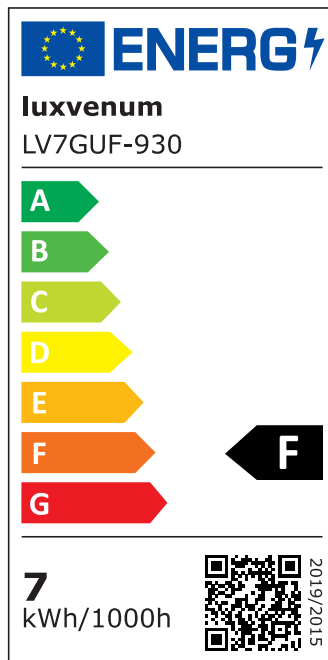

## Produktinformationen

Name	Bodeneinbauleuchte Area 230V   IP67 & 7W   dimmbar & 93 CRI   120° Milchglas & schwenkbar   Edelstahl silber eckig + Betondose
Artikelnummer	AreaB-EST-230V120
Kategorien	Außenbeleuchtung, Bodenleuchten, Bodeneinbauleuchten

## Technische Daten

Gesamtmaße	153 x 100 x 100 mm
Spannung (V)	AC 230V, AC 230V (ohne Trafo)
Leistung (W)	7W
Glühbirnenersatz	80W
Dimmbarkeit	Ja
Abstrahlwinkel	120° Milchglas
Lichtleistung	2700K → 500 Lumen, 3000K → 520 Lumen, 4000K → 540 Lumen, 5000K → 560 Lumen
Lichtfarbtemperatur (K)	2700K, 3000K, 4000K, 5000K
Farbwiedergabe (CRI / Ra)	CRI/Ra 93
Schutzklasse (IP)	IP67
Mittlere Lebensdauer	35.000 Std.
Schwenkbar	Ja
Material	Aluminium, Edelstahl
Sockel	GU10
Schaltzyklen	> 15.000

Anlaufzeit	< 1,00 Sek.
Zündzeit	< 0,5 Sek.
Farbe	silber-gebürstet
Form	eckig
Farbkonsistenz	< 6 SDCM
Energieeffizienzklasse	F, G
Marke / Hersteller	Luxvenum

## EU Energielabels

5000K-Leuchtmittel

2700K-Leuchtmittel

3000K-Leuchtmittel

4000K-Leuchtmittel

RoHS