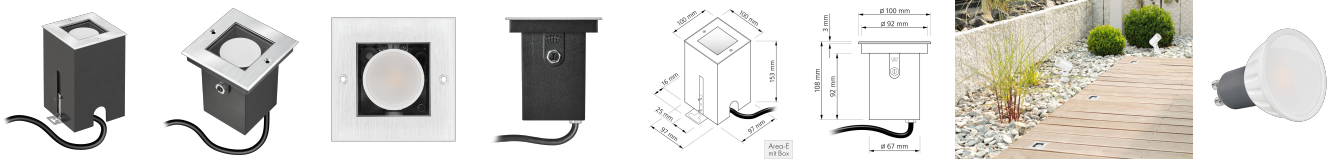

Produktdatenblatt

luxvenum

Produktinformationen

Name	Bodeneinbauleuchte Area 230V | IP67 & 7W | dimmbar & 93 CRI | 120° Milchglas & schwenkbar | Edelstahl silber eckig + Betondose
Artikelnummer	AreaB-EST-230V120
Kategorien	Außenbeleuchtung, Bodeneinbauleuchten

Produktfotos

Hersteller

Name	luxvenum LED GmbH
Weblink	www.luxvenum.com
Adresse	Am Kreisel West 12, 56814 Faid, Deutschland
WEEE-Reg.-Nr.:	DE 12732366

Technische Daten

Gesamtmaße	153 x 100 x 100 mm
Spannung (V)	AC 230V, AC 230V (ohne Trafo)
Leistung (W)	7W
Glühbirnenersatz	80W
Dimmbarkeit	Ja
Abstrahlwinkel	120° Milchglas
Lichtleistung	2700K → 500 Lumen, 3000K → 520 Lumen, 4000K → 540 Lumen, 5000K → 560 Lumen
Lichtfarbtemperatur (K)	2700K, 3000K, 4000K, 5000K
Farbwiedergabe (CRI / Ra)	CRI/Ra 93
Schutzklasse (IP)	IP67
Mittlere Lebensdauer	35.000 Std.
Schwenkbar	Ja
Material	Aluminium, Edelstahl
Socket	GU10
Schaltzyklen	> 15.000
Anlaufzeit	< 1,00 Sek.