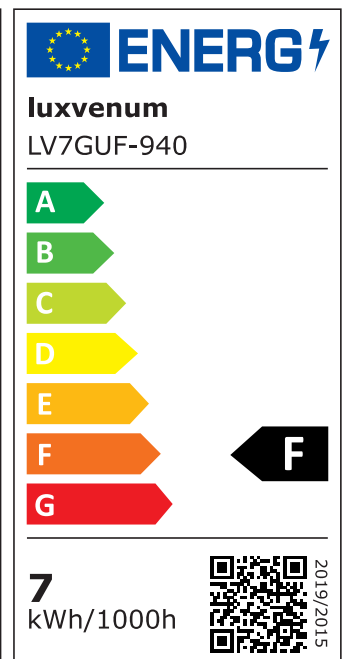

4000K-Leuchtmittel