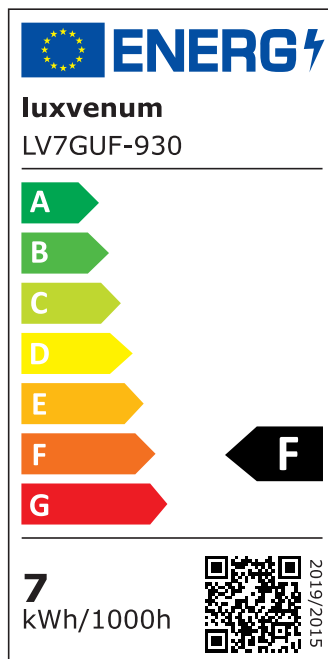

3000K-Leuchtmittel