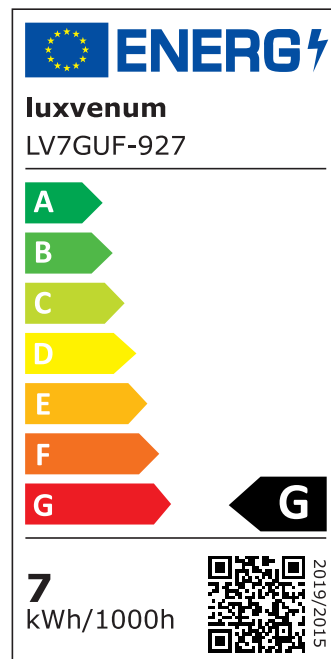

2700K-Leuchtmittel