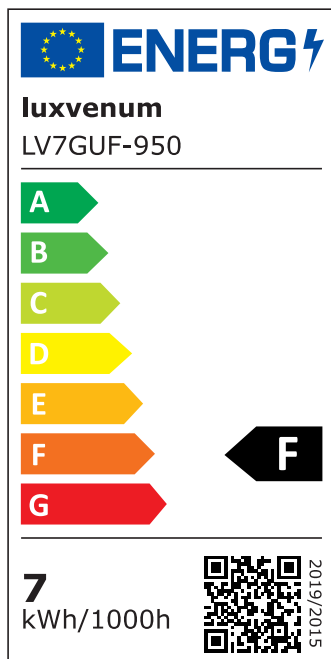

Produktinformationen

Name	Bodeneinbauleuchte Area 230V IP67 & 7W dimmbar & 93 CRI 120° Milchglas & schwenkbar Edelstahl silber eckig
Artikelnummer	Area-EST-230V120
Kategorien	Außenbeleuchtung, Bodenleuchten, Bodeneinbauleuchten

Produktfotos

Hersteller

Name	luxvenum LED GmbH
Weblink	www.luxvenum.com
Adresse	Am Kreisel West 12, 56814 Faid, Deutschland
WEEE-Reg.-Nr.:	DE 12732366

Technische Daten

Gesamtmaße	108 x 100 x 100 mm
Spannung (V)	AC 230V, AC 230V (ohne Trafo)
Leistung (W)	7W
Glühbirnenersatz	80W
Dimmbarkeit	Ja
Abstrahlwinkel	120° Milchglas
Lichtleistung	2700K → 500 Lumen, 3000K → 520 Lumen, 4000K → 540 Lumen, 5000K → 560 Lumen
Lichtfarbtemperatur (K)	2700K, 3000K, 4000K, 5000K
Farbwiedergabe (CRI / Ra)	CRI/Ra 93
Schutzklasse (IP)	IP67
Mittlere Lebensdauer	35.000 Std.
Schwenkbar	Ja
Material	Aluminium, Edelstahl
Sockel	GU10
Schaltzyklen	> 15.000

Anlaufzeit	< 1,00 Sek.
Zündzeit	< 0,5 Sek.
Farbe	silber-gebürstet
Form	eckig
Farbkonsistenz	< 6 SDCM
Energieeffizienzklasse	F, G
Marke / Hersteller	Luxvenum
Herstellergarantie	4 Jahre

EU Energielabels

5000K-Leuchtmittel