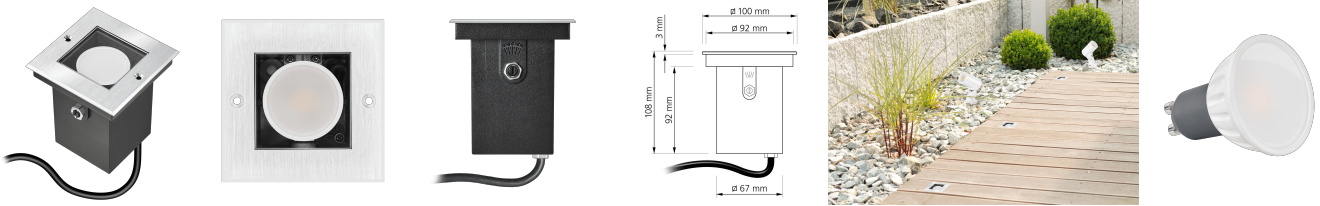

Produktinformationen

Name	Bodeneinbauleuchte Area 230V IP67 & 7W dimmbar & 93 CRI 120° Milchglas & schwenkbar Edelstahl silber eckig
Artikelnummer	Area-EST-230V120
Kategorien	Außenbeleuchtung, Bodenleuchten, Bodeneinbauleuchten

Produktfotos

Hersteller

Name	luxvenum LED GmbH
Weblink	www.luxvenum.com
Adresse	Am Kreisel West 12, 56814 Faid, Deutschland
WEEE-Reg.-Nr.:	DE 12732366

Technische Daten

Gesamtmaße	108 x 100 x 100 mm
Spannung (V)	AC 230V, AC 230V (ohne Trafo)
Leistung (W)	7W
Glühbirnenersatz	80W
Dimmbarkeit	Ja
Abstrahlwinkel	120° Milchglas
Lichtleistung	2700K → 500 Lumen, 3000K → 520 Lumen, 4000K → 540 Lumen, 5000K → 560 Lumen
Lichtfarbtemperatur (K)	2700K, 3000K, 4000K, 5000K
Farbwiedergabe (CRI / Ra)	CRI/Ra 93
Schutzklasse (IP)	IP67
Mittlere Lebensdauer	35.000 Std.
Schwenkbar	Ja
Material	Aluminium, Edelstahl
Sockel	GU10
Schaltzyklen	> 15.000

Anlaufzeit	< 1,00 Sek.
Zündzeit	< 0,5 Sek.
Farbe	silber-gebürstet
Form	eckig
Farbkonsistenz	< 6 SDCM
Energieeffizienzklasse	F, G
Marke / Hersteller	Luxvenum
Herstellergarantie	4 Jahre

EU Energielabels

5000K-Leuchtmittel