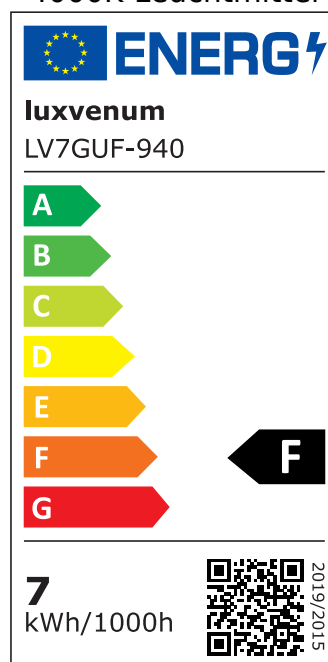

## Produktinformationen

|               |  |
|---------------|--|
| Name          | Bodeneinbauleuchte Area 230V   IP67 & 7W   dimmbar & 93 CRI   120° Milchglas & schwenkbar   Edelstahl silber eckig |
| Artikelnummer | Area-EST-230V120   |
| Kategorien    | Außenbeleuchtung, Bodenleuchten, Bodeneinbauleuchten   |

## Technische Daten

|                           |  |
|---------------------------|--|
| Gesamtmaße                | 108 x 100 x 100 mm   |
| Spannung (V)              | AC 230V, AC 230V (ohne Trafo)  |
| Leistung (W)              | 7W   |
| Glühbirnenersatz          | 80W  |
| Dimmbarkeit               | Ja   |
| Abstrahlwinkel            | 120° Milchglas   |
| Lichtleistung             | 2700K → 500 Lumen, 3000K → 520 Lumen, 4000K → 540 Lumen, 5000K → 560 Lumen |
| Lichtfarbtemperatur (K)   | 2700K, 3000K, 4000K, 5000K   |
| Farbwiedergabe (CRI / Ra) | CRI/Ra 93  |
| Schutzklasse (IP)         | IP67   |
| Mittlere Lebensdauer      | 35.000 Std.  |
| Schwenkbar                | Ja   |
| Material                  | Aluminium, Edelstahl   |
| Sockel                    | GU10   |

|                        |                  |
|------------------------|------------------|
| Schaltzyklen           | > 15.000         |
| Anlaufzeit             | < 1,00 Sek.      |
| Zündzeit               | < 0,5 Sek.       |
| Farbe                  | silber-gebürstet |
| Form                   | eckig            |
| Farbkonsistenz         | < 6 SDCM         |
| Energieeffizienzklasse | F, G             |
| Marke / Hersteller     | Luxvenum         |

## EU Energielabels

5000K-Leuchtmittel

2700K-Leuchtmittel

3000K-Leuchtmittel

4000K-Leuchtmittel

RoHS