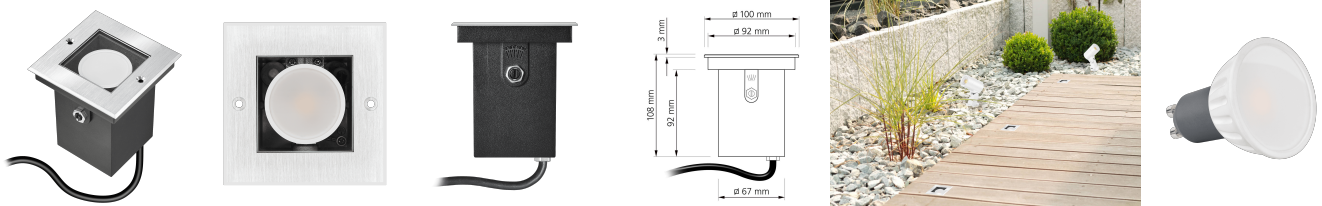

Produktdatenblatt

Produktinformationen

Name	Bodeneinbauleuchte Area 230V IP67 & 7W dimmbar & 93 CRI 120° Milchglas & schwenkbar Edelstahl silber eckig
Artikelnummer	Area-EST-230V120
Kategorien	Außenbeleuchtung, Bodenleuchten, Bodeneinbauleuchten

Produktfotos

Hersteller

Name	luxvenum LED GmbH
Weblink	www.luxvenum.com
Adresse	Am Kreisel West 12, 56814 Faid, Deutschland
WEEE-Reg.-Nr.:	DE 12732366

Technische Daten

Gesamtmaße	108 x 100 x 100 mm
Spannung (V)	AC 230V, AC 230V (ohne Trafo)
Leistung (W)	7W
Glühbirnenersatz	80W
Dimmbarkeit	Ja
Abstrahlwinkel	120° Milchglas
Lichtleistung	2700K → 500 Lumen, 3000K → 520 Lumen, 4000K → 540 Lumen, 5000K → 560 Lumen
Lichtfarbtemperatur (K)	2700K, 3000K, 4000K, 5000K
Farbwiedergabe (CRI / Ra)	CRI/Ra 93
Schutzklasse (IP)	IP67
Mittlere Lebensdauer	35.000 Std.
Schwenkbar	Ja
Material	Aluminium, Edelstahl
Sockel	GU10
Schaltzyklen	> 15.000

Anlaufzeit	< 1,00 Sek.
Zündzeit	< 0,5 Sek.
Farbe	silber-gebürstet
Form	eckig
Farbkonsistenz	< 6 SDCM
Energieeffizienzklasse	F, G
Marke / Hersteller	Luxvenum
Herstellergarantie	4 Jahre

EU Energielabels