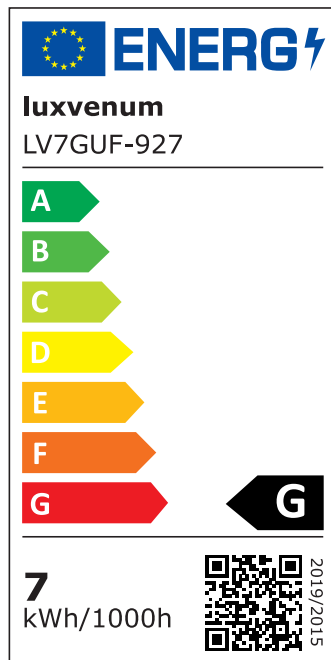

Produktdatenblatt

luxvenum

Produktinformationen

Name	Bodeneinbauleuchte Area 230V IP67 & 7W dimmbar & 93 CRI 120° Milchglas & schwenkbar Edelstahl silber rund + Betondose
Artikelnummer	AreaB-RST-230V120
Kategorien	Außenbeleuchtung, Bodenleuchten, Bodeneinbauleuchten

Produktfotos

Hersteller

Name	luxvenum LED GmbH
Weblink	www.luxvenum.com
Adresse	Am Kreisel West 12, 56814 Faid, Deutschland
WEEE-Reg.-Nr.:	DE 12732366

Technische Daten

Gesamtmaße	153 x 100 x 100 mm
Spannung (V)	AC 230V, AC 230V (ohne Trafo)
Leistung (W)	7W
Glühbirnenersatz	80W
Dimmbarkeit	Ja
Abstrahlwinkel	120° Milchglas
Lichtleistung	2700K → 500 Lumen, 3000K → 520 Lumen, 4000K → 540 Lumen, 5000K → 560 Lumen
Lichtfarbtemperatur (K)	2700K, 3000K, 4000K, 5000K
Farbwiedergabe (CRI / Ra)	CRI/Ra 93
Schutzklasse (IP)	IP67
Mittlere Lebensdauer	35.000 Std.
Schwenkbar	Ja
Material	Aluminium, Edelstahl
Sockel	GU10
Schaltzyklen	> 15.000

Anlaufzeit	< 1,00 Sek.
Zündzeit	< 0,5 Sek.
Farbe	silber-gebürstet
Form	rund
Farbkonsistenz	< 6 SDCM
Energieeffizienzklasse	F, G
Marke / Hersteller	Luxvenum

EU Energielabels

5000K-Leuchtmittel

2700K-Leuchtmittel