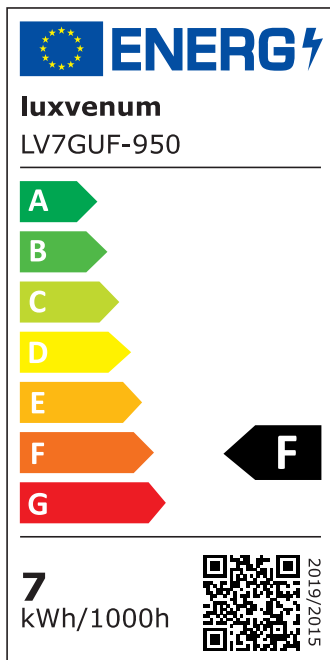

Produktdatenblatt

luxvenum

Produktinformationen

Name	Bodeneinbauleuchte Area 230V IP67 & 7W dimmbar & 93 CRI 120° Milchglas & schwenkbar Edelstahl silber rund + Betondose
Artikelnummer	AreaB-RST-230V120
Kategorien	Außenbeleuchtung, Bodenleuchten, Bodeneinbauleuchten

Produktfotos

Hersteller

Name	luxvenum LED GmbH
Weblink	www.luxvenum.com
Adresse	Am Kreisel West 12, 56814 Faid, Deutschland
WEEE-Reg.-Nr.:	DE 12732366

Technische Daten

Gesamtmaße	153 x 100 x 100 mm
Spannung (V)	AC 230V, AC 230V (ohne Trafo)
Leistung (W)	7W
Glühbirnenersatz	80W
Dimmbarkeit	Ja
Abstrahlwinkel	120° Milchglas
Lichtleistung	2700K → 500 Lumen, 3000K → 520 Lumen, 4000K → 540 Lumen, 5000K → 560 Lumen
Lichtfarbtemperatur (K)	2700K, 3000K, 4000K, 5000K
Farbwiedergabe (CRI / Ra)	CRI/Ra 93
Schutzklasse (IP)	IP67
Mittlere Lebensdauer	35.000 Std.
Schwenkbar	Ja
Material	Aluminium, Edelstahl
Sockel	GU10
Schaltzyklen	> 15.000

Anlaufzeit	< 1,00 Sek.
Zündzeit	< 0,5 Sek.
Farbe	silber-gebürstet
Form	rund
Farbkonsistenz	< 6 SDCM
Energieeffizienzklasse	F, G
Marke / Hersteller	Luxvenum

EU Energielabels

5000K-Leuchtmittel

2700K-Leuchtmittel