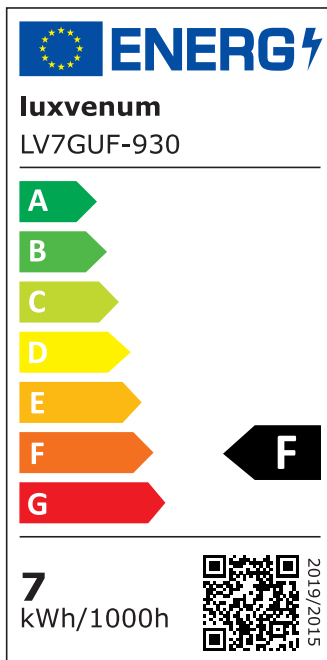

3000K-Leuchtmittel