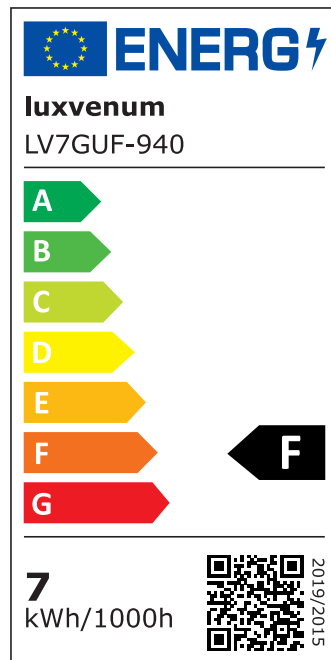

4000K-Leuchtmittel