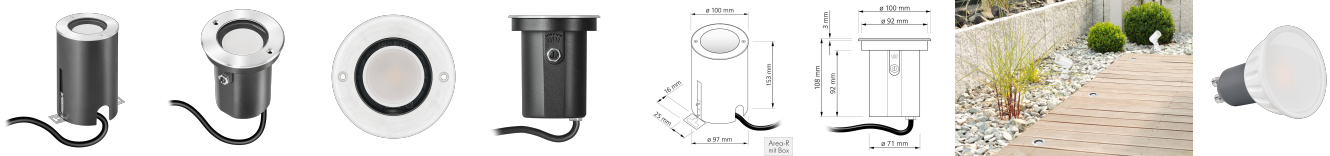

Produktdatenblatt

luxvenum

Produktinformationen

Name	Bodeneinbauleuchte Area 230V IP67 & 7W dimmbar & 93 CRI 120° Milchglas & schwenkbar Edelstahl silber rund + Betondose
Artikelnummer	AreaB-RST-230V120
Kategorien	Außenbeleuchtung, Bodeneinbauleuchten

Produktfotos

Hersteller

Name	luxvenum LED GmbH
Weblink	www.luxvenum.com
Adresse	Am Kreisel West 12, 56814 Faid, Deutschland
WEEE-Reg.-Nr.:	DE 12732366

Technische Daten

Gesamtmaße	153 x 100 x 100 mm
Spannung (V)	AC 230V, AC 230V (ohne Trafo)
Leistung (W)	7W
Glühbirnenersatz	80W
Dimmbarkeit	Ja
Abstrahlwinkel	120° Milchglas
Lichtleistung	2700K → 500 Lumen, 3000K → 520 Lumen, 4000K → 540 Lumen, 5000K → 560 Lumen
Lichtfarbtemperatur (K)	2700K, 3000K, 4000K, 5000K
Farbwiedergabe (CRI / Ra)	CRI/Ra 93
Schutzklasse (IP)	IP67
Mittlere Lebensdauer	35.000 Std.
Schwenkbar	Ja
Material	Aluminium, Edelstahl
Socket	GU10
Schaltzyklen	> 15.000
Anlaufzeit	< 1,00 Sek.

Zündzeit	< 0,5 Sek.
Farbe	silber-gebürstet
Form	rund
Farbkonsistenz	< 6 SDCM
Energieeffizienzklasse	F, G
Marke / Hersteller	Luxvenum
Herstellergarantie	4 Jahre

EU Energielabels