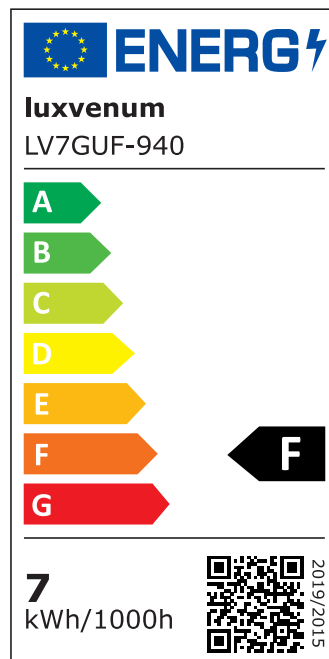

4000K-Leuchtmittel