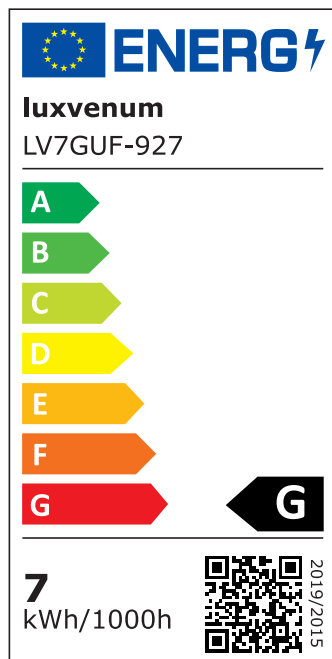

2700K-Leuchtmittel