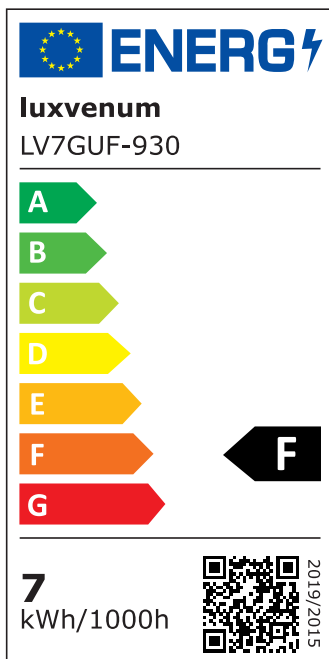

3000K-Leuchtmittel