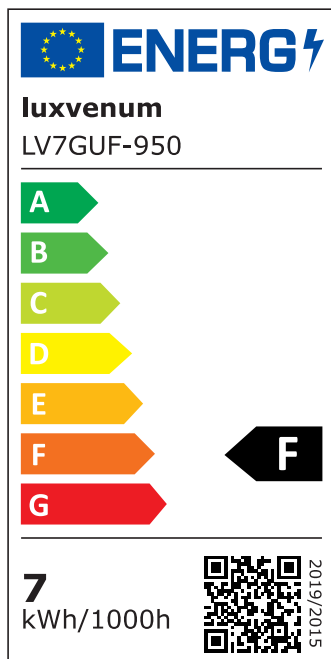

Produktdatenblatt

luxvenum

Produktinformationen

Name	Bodeneinbauleuchte Area 230V IP67 & 7W dimmbar & 93 CRI 120° Milchglas & schwenkbar Edelstahl silber rund
Artikelnummer	Area-RST-230V120
Kategorien	Außenbeleuchtung, Bodenleuchten, Bodeneinbauleuchten

Produktfotos

Hersteller

Name	luxvenum LED GmbH
Weblink	www.luxvenum.com
Adresse	Am Kreisel West 12, 56814 Faid, Deutschland
WEEE-Reg.-Nr.:	DE 12732366

Technische Daten

Gesamtmaße	108 x 100 x 100 mm
Spannung (V)	AC 230V, AC 230V (ohne Trafo)
Leistung (W)	7W
Glühbirnenersatz	80W
Dimmbarkeit	Ja
Abstrahlwinkel	120° Milchglas
Lichtleistung	2700K → 500 Lumen, 3000K → 520 Lumen, 4000K → 540 Lumen, 5000K → 560 Lumen
Lichtfarbtemperatur (K)	2700K, 3000K, 4000K, 5000K
Farbwiedergabe (CRI / Ra)	CRI/Ra 93
Schutzklasse (IP)	IP67
Mittlere Lebensdauer	35.000 Std.
Schwenkbar	Ja
Material	Aluminium, Edelstahl
Sockel	GU10

Schaltzyklen	> 15.000
Anlaufzeit	< 1,00 Sek.
Zündzeit	< 0,5 Sek.
Farbe	silber-gebürstet
Form	rund
Farbkonsistenz	< 6 SDCM
Energieeffizienzklasse	F, G
Marke / Hersteller	Luxvenum

EU Energielabels

5000K-Leuchtmittel