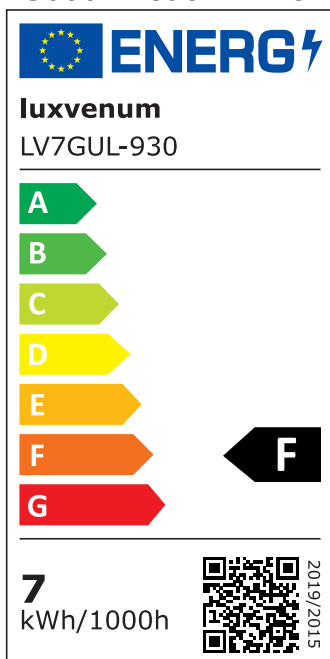

3000K-Leuchtmittel