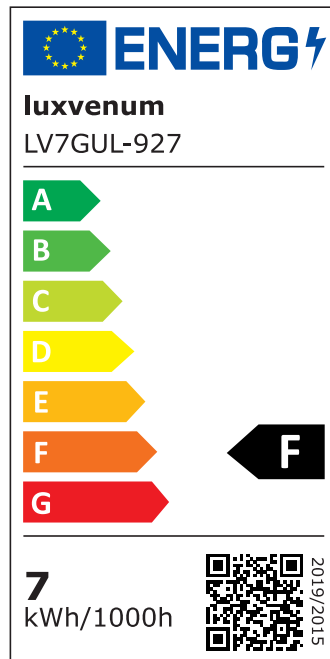

2700K-Leuchtmittel