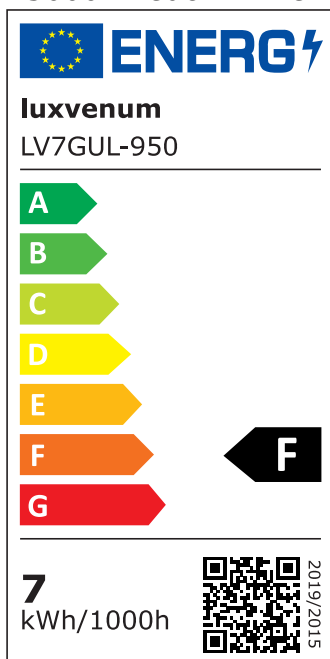

Produktdatenblatt

luxvenum

Produktinformationen

Name	Bodeneinbauleuchte Area 230V IP67 & 7W dimmbar & 93 CRI 60° Reflektor & schwenkbar Edelstahl schwarz eckig + Betondose
Artikelnummer	AreaB-ES-230V60
Kategorien	Außenbeleuchtung, Bodenleuchten, Bodeneinbauleuchten

Produktfotos

Hersteller

Name	luxvenum LED GmbH
Weblink	www.luxvenum.com
Adresse	Am Kreisel West 12, 56814 Faid, Deutschland
WEEE-Reg.-Nr.:	DE 12732366

Technische Daten

Gesamtmaße	153 x 100 x 100 mm
Spannung (V)	AC 230V, AC 230V (ohne Trafo)
Leistung (W)	7W
Glühbirnenersatz	90W
Dimmbarkeit	Ja
Abstrahlwinkel	60° Reflektor
Lichtleistung	2700K → 510 Lumen, 3000K → 530 Lumen, 4000K → 550 Lumen, 5000K → 570 Lumen
Lichtfarbtemperatur (K)	2700K, 3000K, 4000K, 5000K
Farbwiedergabe (CRI / Ra)	CRI/Ra 93
Schutzklasse (IP)	IP67
Mittlere Lebensdauer	35.000 Std.
Schwenkbar	Ja
Material	Aluminium, Edelstahl
Sockel	GU10
Schaltzyklen	> 15.000

Anlaufzeit	< 1,00 Sek.
Zündzeit	< 0,5 Sek.
Farbe	schwarz-gebürstet
Form	eckig
Farbkonsistenz	< 6 SDCM
Energieeffizienzklasse	F
Marke / Hersteller	Luxvenum

EU Energielabels

5000K-Leuchtmittel

2700K-Leuchtmittel