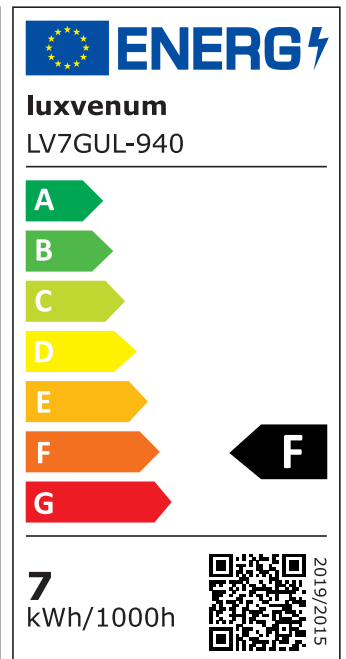

Produktdatenblatt

luxvenum

Produktinformationen

Name	Bodeneinbauleuchte Area 230V IP67 & 7W dimmbar & 93 CRI 60° Reflektor & schwenkbar Edelstahl schwarz eckig + Betondose
Artikelnummer	AreaB-ES-230V60
Kategorien	Außenbeleuchtung, Bodenleuchten, Bodeneinbauleuchten

Produktfotos

Hersteller

Name	luxvenum LED GmbH
Weblink	www.luxvenum.com
Adresse	Am Kreisel West 12, 56814 Faid, Deutschland
WEEE-Reg.-Nr.:	DE 12732366

Technische Daten

Gesamtmaße	153 x 100 x 100 mm
Spannung (V)	AC 230V, AC 230V (ohne Trafo)
Leistung (W)	7W
Glühbirnenersatz	90W
Dimmbarkeit	Ja
Abstrahlwinkel	60° Reflektor
Lichtleistung	2700K → 510 Lumen, 3000K → 530 Lumen, 4000K → 550 Lumen, 5000K → 570 Lumen
Lichtfarbtemperatur (K)	2700K, 3000K, 4000K, 5000K
Farbwiedergabe (CRI / Ra)	CRI/Ra 93
Schutzklasse (IP)	IP67
Mittlere Lebensdauer	35.000 Std.
Schwenkbar	Ja
Material	Aluminium, Edelstahl
Sockel	GU10
Schaltzyklen	> 15.000

Anlaufzeit	< 1,00 Sek.
Zündzeit	< 0,5 Sek.
Farbe	schwarz-gebürstet
Form	eckig
Farbkonsistenz	< 6 SDCM
Energieeffizienzklasse	F
Marke / Hersteller	Luxvenum
Herstellergarantie	4 Jahre

EU Energielabels

5000K-Leuchtmittel

2700K-Leuchtmittel

3000K-Leuchtmittel

4000K-Leuchtmittel

RoHS