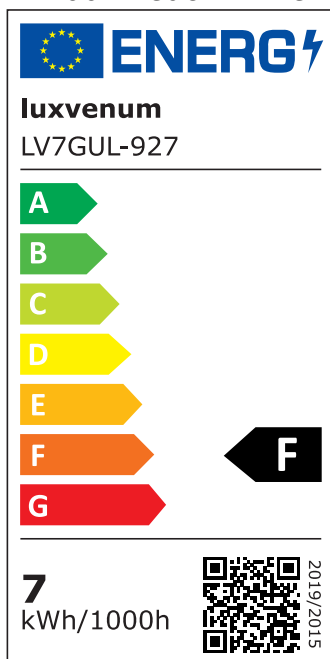

Produktdatenblatt

luxvenum

Produktinformationen

Name	Bodeneinbauleuchte Area 230V IP67 & 7W dimmbar & 93 CRI 60° Reflektor & schwenkbar Edelstahl schwarz eckig + Betondose
Artikelnummer	AreaB-ES-230V60
Kategorien	Außenbeleuchtung, Bodenleuchten, Bodeneinbauleuchten

Produktfotos

Hersteller

Name	luxvenum LED GmbH
Weblink	www.luxvenum.com
Adresse	Am Kreisel West 12, 56814 Faid, Deutschland
WEEE-Reg.-Nr.:	DE 12732366

Technische Daten

Gesamtmaße	153 x 100 x 100 mm
Spannung (V)	AC 230V, AC 230V (ohne Trafo)
Leistung (W)	7W
Glühbirnenersatz	90W
Dimmbarkeit	Ja
Abstrahlwinkel	60° Reflektor
Lichtleistung	2700K → 510 Lumen, 3000K → 530 Lumen, 4000K → 550 Lumen, 5000K → 570 Lumen
Lichtfarbtemperatur (K)	2700K, 3000K, 4000K, 5000K
Farbwiedergabe (CRI / Ra)	CRI/Ra 93
Schutzklasse (IP)	IP67
Mittlere Lebensdauer	35.000 Std.
Schwenkbar	Ja
Material	Aluminium, Edelstahl
Sockel	GU10
Schaltzyklen	> 15.000

Anlaufzeit	< 1,00 Sek.
Zündzeit	< 0,5 Sek.
Farbe	schwarz-gebürstet
Form	eckig
Farbkonsistenz	< 6 SDCM
Energieeffizienzklasse	F
Marke / Hersteller	Luxvenum

EU Energielabels

5000K-Leuchtmittel

2700K-Leuchtmittel