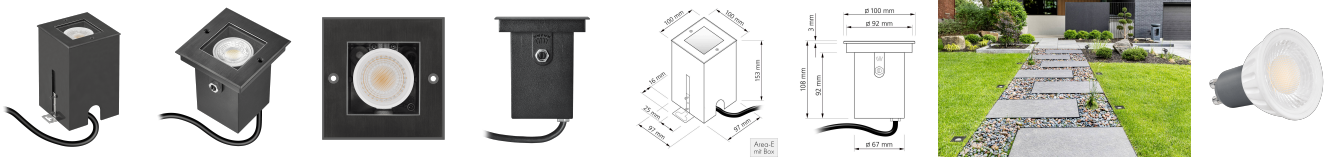

Produktdatenblatt

luxvenum

Produktinformationen

Name	Bodeneinbauleuchte Area 230V IP67 & 7W dimmbar & 93 CRI 60° Reflektor & schwenkbar Edelstahl schwarz eckig + Betondose
Artikelnummer	AreaB-ES-230V60
Kategorien	Außenbeleuchtung, Bodeneinbauleuchten

Produktfotos

Hersteller

Name	luxvenum LED GmbH
Weblink	www.luxvenum.com
Adresse	Am Kreisel West 12, 56814 Faid, Deutschland
WEEE-Reg.-Nr.:	DE 12732366

Technische Daten

Gesamtmaße	153 x 100 x 100 mm
Spannung (V)	AC 230V, AC 230V (ohne Trafo)
Leistung (W)	7W
Glühbirnenersatz	90W
Dimmbarkeit	Ja
Abstrahlwinkel	60° Reflektor
Lichtleistung	2700K → 510 Lumen, 3000K → 530 Lumen, 4000K → 550 Lumen, 5000K → 570 Lumen
Lichtfarbtemperatur (K)	2700K, 3000K, 4000K, 5000K
Farbwiedergabe (CRI / Ra)	CRI/Ra 93
Schutzklasse (IP)	IP67
Mittlere Lebensdauer	35.000 Std.
Schwenkbar	Ja
Material	Aluminium, Edelstahl
Sockel	GU10
Schaltzyklen	> 15.000
Anlaufzeit	< 1,00 Sek.

Zündzeit	< 0,5 Sek.
Farbe	schwarz-gebürstet
Form	eckig
Farbkonsistenz	< 6 SDCM
Energieeffizienzklasse	F
Marke / Hersteller	Luxvenum
Herstellergarantie	4 Jahre

EU Energielabels