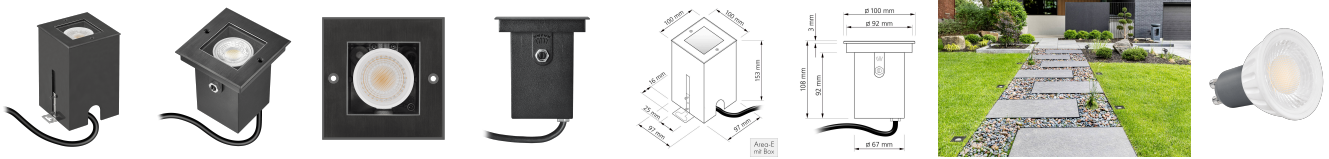

Produktdatenblatt

luxvenum

Produktinformationen

Name	Bodeneinbauleuchte Area 230V IP67 & 7W dimmbar & 93 CRI 60° Reflektor & schwenkbar Edelstahl schwarz eckig + Betondose
Artikelnummer	AreaB-ES-230V60
Kategorien	Außenbeleuchtung, Bodeneinbauleuchten

Produktfotos

Hersteller

Name	luxvenum LED GmbH
Weblink	www.luxvenum.com
Adresse	Am Kreisel West 12, 56814 Faid, Deutschland
WEEE-Reg.-Nr.:	DE 12732366

Technische Daten

Gesamtmaße	153 x 100 x 100 mm
Spannung (V)	AC 230V, AC 230V (ohne Trafo)
Leistung (W)	7W
Glühbirnenersatz	90W
Dimmbarkeit	Ja
Abstrahlwinkel	60° Reflektor
Lichtleistung	2700K → 510 Lumen, 3000K → 530 Lumen, 4000K → 550 Lumen, 5000K → 570 Lumen
Lichtfarbtemperatur (K)	2700K, 3000K, 4000K, 5000K
Farbwiedergabe (CRI / Ra)	CRI/Ra 93
Schutzklasse (IP)	IP67
Mittlere Lebensdauer	35.000 Std.
Schwenkbar	Ja
Material	Aluminium, Edelstahl
Socket	GU10
Schaltzyklen	> 15.000
Anlaufzeit	< 1,00 Sek.

Zündzeit	< 0,5 Sek.
Farbe	schwarz-gebürstet
Form	eckig
Farbkonsistenz	< 6 SDCM
Energieeffizienzklasse	F
Marke / Hersteller	Luxvenum
Herstellergarantie	4 Jahre

EU Energielabels