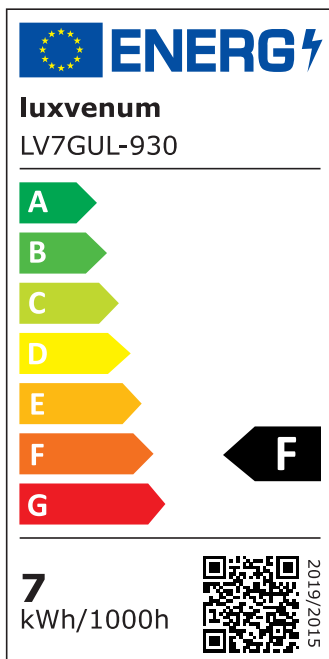

## Produktinformationen

Name	Bodeneinbauleuchte Area 230V   IP67 & 7W   dimmbar & 93 CRI   60° Reflektor & schwenkbar   Edelstahl schwarz eckig
Artikelnummer	Area-ES-230V60
Kategorien	Außenbeleuchtung, Bodenleuchten, Bodeneinbauleuchten

## Technische Daten

Gesamtmaße	108 x 100 x 100 mm
Spannung (V)	AC 230V, AC 230V (ohne Trafo)
Leistung (W)	7W
Glühbirnenersatz	90W
Dimmbarkeit	Ja
Abstrahlwinkel	60° Reflektor
Lichtleistung	2700K → 510 Lumen, 3000K → 530 Lumen, 4000K → 550 Lumen, 5000K → 570 Lumen
Lichtfarbtemperatur (K)	2700K, 3000K, 4000K, 5000K
Farbwiedergabe (CRI / Ra)	CRI/Ra 93
Schutzklasse (IP)	IP67
Mittlere Lebensdauer	35.000 Std.
Schwenkbar	Ja
Material	Aluminium, Edelstahl
Sockel	GU10

Schaltzyklen	> 15.000
Anlaufzeit	< 1,00 Sek.
Zündzeit	< 0,5 Sek.
Farbe	schwarz-gebürstet
Form	eckig
Farbkonsistenz	< 6 SDCM
Energieeffizienzklasse	F
Marke / Hersteller	Luxvenum

## EU Energielabels

5000K-Leuchtmittel

2700K-Leuchtmittel

3000K-Leuchtmittel

4000K-Leuchtmittel

RoHS