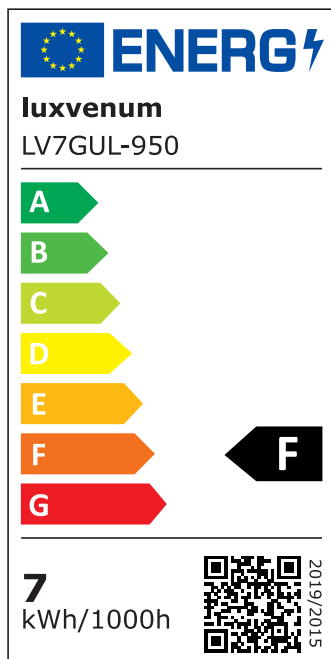

## Produktinformationen

Name	Bodeneinbauleuchte Area 230V   IP67 & 7W   dimmbar & 93 CRI   60° Reflektor & schwenkbar   Edelstahl schwarz eckig
Artikelnummer	Area-ES-230V60
Kategorien	Außenbeleuchtung, Bodenleuchten, Bodeneinbauleuchten

## Technische Daten

Gesamtmaße	108 x 100 x 100 mm
Spannung (V)	AC 230V, AC 230V (ohne Trafo)
Leistung (W)	7W
Glühbirnenersatz	90W
Dimmbarkeit	Ja
Abstrahlwinkel	60° Reflektor
Lichtleistung	2700K → 510 Lumen, 3000K → 530 Lumen, 4000K → 550 Lumen, 5000K → 570 Lumen
Lichtfarbtemperatur (K)	2700K, 3000K, 4000K, 5000K
Farbwiedergabe (CRI / Ra)	CRI/Ra 93
Schutzklasse (IP)	IP67
Mittlere Lebensdauer	35.000 Std.
Schwenkbar	Ja
Material	Aluminium, Edelstahl
Sockel	GU10

Schaltzyklen	> 15.000
Anlaufzeit	< 1,00 Sek.
Zündzeit	< 0,5 Sek.
Farbe	schwarz-gebürstet
Form	eckig
Farbkonsistenz	< 6 SDCM
Energieeffizienzklasse	F
Marke / Hersteller	Luxvenum

## EU Energielabels

5000K-Leuchtmittel

2700K-Leuchtmittel

3000K-Leuchtmittel

4000K-Leuchtmittel

RoHS