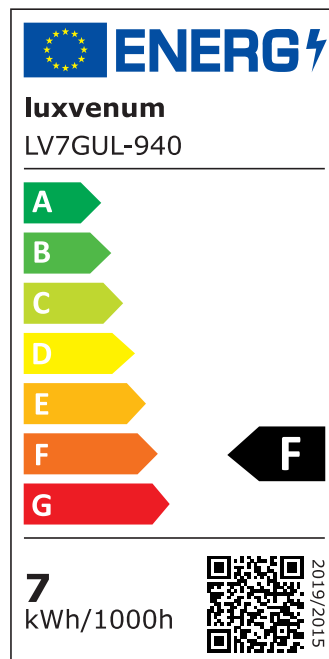

## Produktinformationen

Name	Bodeneinbauleuchte Area 230V   IP67 & 7W   dimmbar & 93 CRI   60° Reflektor & schwenkbar   Edelstahl schwarz eckig
Artikelnummer	Area-ES-230V60
Kategorien	Außenbeleuchtung, Bodenleuchten, Bodeneinbauleuchten

## Technische Daten

Gesamtmaße	108 x 100 x 100 mm
Spannung (V)	AC 230V, AC 230V (ohne Trafo)
Leistung (W)	7W
Glühbirnenersatz	90W
Dimmbarkeit	Ja
Abstrahlwinkel	60° Reflektor
Lichtleistung	2700K → 510 Lumen, 3000K → 530 Lumen, 4000K → 550 Lumen, 5000K → 570 Lumen
Lichtfarbtemperatur (K)	2700K, 3000K, 4000K, 5000K
Farbwiedergabe (CRI / Ra)	CRI/Ra 93
Schutzklasse (IP)	IP67
Mittlere Lebensdauer	35.000 Std.
Schwenkbar	Ja
Material	Aluminium, Edelstahl
Sockel	GU10

Schaltzyklen	> 15.000
Anlaufzeit	< 1,00 Sek.
Zündzeit	< 0,5 Sek.
Farbe	schwarz-gebürstet
Form	eckig
Farbkonsistenz	< 6 SDCM
Energieeffizienzklasse	F
Marke / Hersteller	Luxvenum

## EU Energielabels

5000K-Leuchtmittel

2700K-Leuchtmittel

3000K-Leuchtmittel

4000K-Leuchtmittel

RoHS