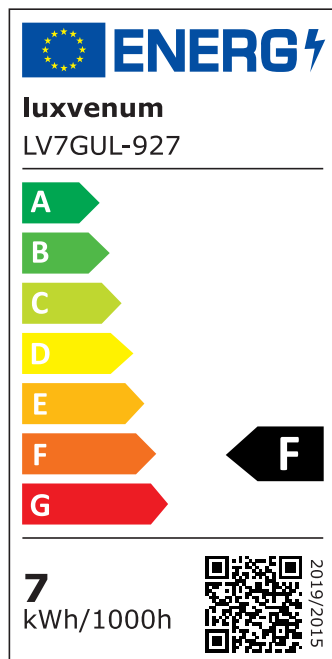

## Produktinformationen

Name	Bodeneinbauleuchte Area 230V   IP67 & 7W   dimmbar & 93 CRI   60° Reflektor & schwenkbar   Edelstahl schwarz eckig
Artikelnummer	Area-ES-230V60
Kategorien	Außenbeleuchtung, Bodenleuchten, Bodeneinbauleuchten

## Technische Daten

Gesamtmaße	108 x 100 x 100 mm
Spannung (V)	AC 230V, AC 230V (ohne Trafo)
Leistung (W)	7W
Glühbirnenersatz	90W
Dimmbarkeit	Ja
Abstrahlwinkel	60° Reflektor
Lichtleistung	2700K → 510 Lumen, 3000K → 530 Lumen, 4000K → 550 Lumen, 5000K → 570 Lumen
Lichtfarbtemperatur (K)	2700K, 3000K, 4000K, 5000K
Farbwiedergabe (CRI / Ra)	CRI/Ra 93
Schutzklasse (IP)	IP67
Mittlere Lebensdauer	35.000 Std.
Schwenkbar	Ja
Material	Aluminium, Edelstahl
Sockel	GU10

Schaltzyklen	> 15.000
Anlaufzeit	< 1,00 Sek.
Zündzeit	< 0,5 Sek.
Farbe	schwarz-gebürstet
Form	eckig
Farbkonsistenz	< 6 SDCM
Energieeffizienzklasse	F
Marke / Hersteller	Luxvenum

## EU Energielabels

5000K-Leuchtmittel

2700K-Leuchtmittel

3000K-Leuchtmittel

4000K-Leuchtmittel

RoHS