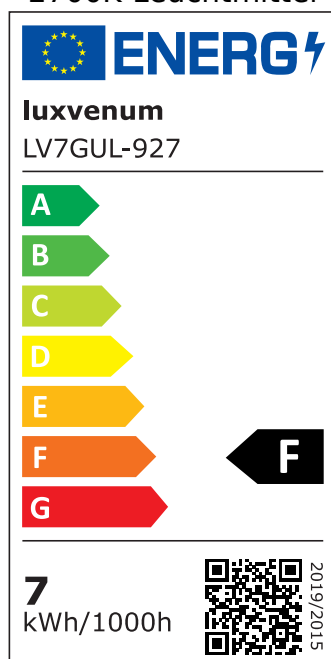

## Produktinformationen

Name	Bodeneinbauleuchte Area 230V   IP67 & 7W   dimmbar & 93 CRI   60° Reflektor & schwenkbar   Edelstahl schwarz rund + Betondose
Artikelnummer	AreaB-RS-230V60
Kategorien	Außenbeleuchtung, Bodenleuchten, Bodeneinbauleuchten

## Technische Daten

Gesamtmaße	153 x 100 x 100 mm
Spannung (V)	AC 230V, AC 230V (ohne Trafo)
Leistung (W)	7W
Glühbirnenersatz	90W
Dimmbarkeit	Ja
Abstrahlwinkel	60° Reflektor
Lichtleistung	2700K → 510 Lumen, 3000K → 530 Lumen, 4000K → 550 Lumen, 5000K → 570 Lumen
Lichtfarbtemperatur (K)	2700K, 3000K, 4000K, 5000K
Farbwiedergabe (CRI / Ra)	CRI/Ra 93
Schutzklasse (IP)	IP67
Mittlere Lebensdauer	35.000 Std.
Schwenkbar	Ja
Material	Aluminium, Edelstahl
Sockel	GU10
Schaltzyklen	> 15.000

Anlaufzeit	< 1,00 Sek.
Zündzeit	< 0,5 Sek.
Farbe	schwarz-gebürstet
Form	rund
Farbkonsistenz	< 6 SDCM
Energieeffizienzklasse	F
Marke / Hersteller	Luxvenum

## EU Energielabels

5000K-Leuchtmittel

2700K-Leuchtmittel

3000K-Leuchtmittel

4000K-Leuchtmittel

RoHS