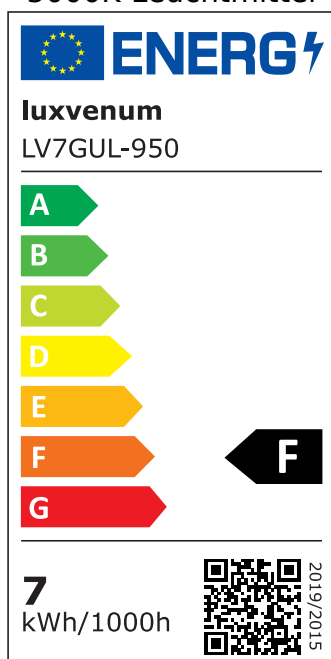

## Hersteller

Name	luxvenum LED GmbH
Weblink	<a href="http://www.luxvenum.com">www.luxvenum.com</a>
Adresse	Am Kreisel West 12, 56814 Faid, Deutschland
WEEE-Reg.-Nr.:	DE 12732366

## Technische Daten

Gesamtmaße	153 x 100 x 100 mm
Spannung (V)	AC 230V, AC 230V (ohne Trafo)
Leistung (W)	7W
Glühbirnenersatz	90W
Dimmbarkeit	Ja
Abstrahlwinkel	60° Reflektor
Lichtleistung	2700K → 510 Lumen, 3000K → 530 Lumen, 4000K → 550 Lumen, 5000K → 570 Lumen
Lichtfarbtemperatur (K)	2700K, 3000K, 4000K, 5000K
Farbwiedergabe (CRI / Ra)	CRI/Ra 93
Schutzklasse (IP)	IP67
Mittlere Lebensdauer	35.000 Std.
Schwenkbar	Ja
Material	Aluminium, Edelstahl
Sockel	GU10
Schaltzyklen	> 15.000

Anlaufzeit	< 1,00 Sek.
Zündzeit	< 0,5 Sek.
Farbe	schwarz-gebürstet
Form	rund
Farbkonsistenz	< 6 SDCM
Energieeffizienzklasse	F
Marke / Hersteller	Luxvenum

## EU Energielabels

5000K-Leuchtmittel

2700K-Leuchtmittel

3000K-Leuchtmittel

4000K-Leuchtmittel

RoHS