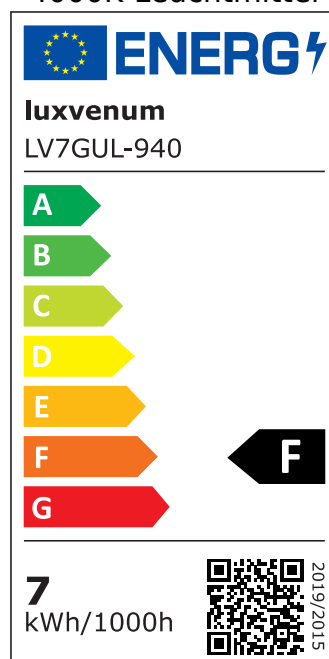

## Produktinformationen

Name	Bodeneinbauleuchte Area 230V   IP67 & 7W   dimmbar & 93 CRI   60° Reflektor & schwenkbar   Edelstahl schwarz rund + Betondose
Artikelnummer	AreaB-RS-230V60
Kategorien	Außenbeleuchtung, Bodenleuchten, Bodeneinbauleuchten

## Technische Daten

Gesamtmaße	153 x 100 x 100 mm
Spannung (V)	AC 230V, AC 230V (ohne Trafo)
Leistung (W)	7W
Glühbirnenersatz	90W
Dimmbarkeit	Ja
Abstrahlwinkel	60° Reflektor
Lichtleistung	2700K → 510 Lumen, 3000K → 530 Lumen, 4000K → 550 Lumen, 5000K → 570 Lumen
Lichtfarbtemperatur (K)	2700K, 3000K, 4000K, 5000K
Farbwiedergabe (CRI / Ra)	CRI/Ra 93
Schutzklasse (IP)	IP67
Mittlere Lebensdauer	35.000 Std.
Schwenkbar	Ja
Material	Aluminium, Edelstahl
Sockel	GU10
Schaltzyklen	> 15.000

Anlaufzeit	< 1,00 Sek.
Zündzeit	< 0,5 Sek.
Farbe	schwarz-gebürstet
Form	rund
Farbkonsistenz	< 6 SDCM
Energieeffizienzklasse	F
Marke / Hersteller	Luxvenum

## EU Energielabels

5000K-Leuchtmittel

2700K-Leuchtmittel

3000K-Leuchtmittel

4000K-Leuchtmittel

RoHS