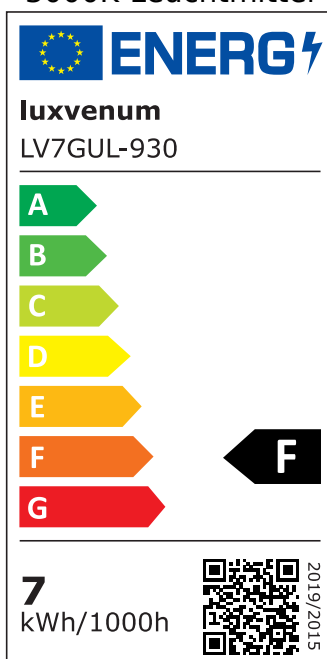

## Produktinformationen

Name	Bodeneinbauleuchte Area 230V   IP67 & 7W   dimmbar & 93 CRI   60° Reflektor & schwenkbar   Edelstahl schwarz rund + Betondose
Artikelnummer	AreaB-RS-230V60
Kategorien	Außenbeleuchtung, Bodenleuchten, Bodeneinbauleuchten

## Technische Daten

Gesamtmaße	153 x 100 x 100 mm
Spannung (V)	AC 230V, AC 230V (ohne Trafo)
Leistung (W)	7W
Glühbirnenersatz	90W
Dimmbarkeit	Ja
Abstrahlwinkel	60° Reflektor
Lichtleistung	2700K → 510 Lumen, 3000K → 530 Lumen, 4000K → 550 Lumen, 5000K → 570 Lumen
Lichtfarbtemperatur (K)	2700K, 3000K, 4000K, 5000K
Farbwiedergabe (CRI / Ra)	CRI/Ra 93
Schutzklasse (IP)	IP67
Mittlere Lebensdauer	35.000 Std.
Schwenkbar	Ja
Material	Aluminium, Edelstahl
Sockel	GU10
Schaltzyklen	> 15.000

Anlaufzeit	< 1,00 Sek.
Zündzeit	< 0,5 Sek.
Farbe	schwarz-gebürstet
Form	rund
Farbkonsistenz	< 6 SDCM
Energieeffizienzklasse	F
Marke / Hersteller	Luxvenum

## EU Energielabels

5000K-Leuchtmittel

2700K-Leuchtmittel

3000K-Leuchtmittel

4000K-Leuchtmittel

RoHS