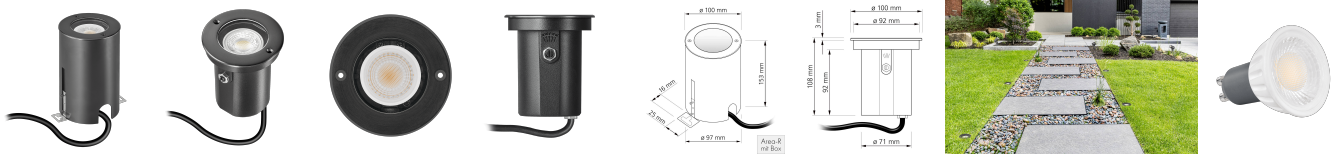

Produktdatenblatt

Produktinformationen

Name	Bodeneinbauleuchte Area 230V IP67 & 7W dimmbar & 93 CRI 60° Reflektor & schwenkbar Edelstahl schwarz rund + Betondose
Artikelnummer	AreaB-RS-230V60
Kategorien	Außenbeleuchtung, Bodeneinbauleuchten

Produktfotos

Hersteller

Name	luxvenum LED GmbH
Weblink	www.luxvenum.com
Adresse	Am Kreisel West 12, 56814 Faid, Deutschland
WEEE-Reg.-Nr.:	DE 12732366

Technische Daten

Gesamtmaße	153 x 100 x 100 mm
Spannung (V)	AC 230V, AC 230V (ohne Trafo)
Leistung (W)	7W
Glühbirnenersatz	90W
Dimmbarkeit	Ja
Abstrahlwinkel	60° Reflektor
Lichtleistung	2700K → 510 Lumen, 3000K → 530 Lumen, 4000K → 550 Lumen, 5000K → 570 Lumen
Lichtfarbtemperatur (K)	2700K, 3000K, 4000K, 5000K
Farbwiedergabe (CRI / Ra)	CRI/Ra 93
Schutzklasse (IP)	IP67
Mittlere Lebensdauer	35.000 Std.
Schwenkbar	Ja
Material	Aluminium, Edelstahl
Socket	GU10
Schaltzyklen	> 15.000
Anlaufzeit	< 1,00 Sek.

Zündzeit	< 0,5 Sek.
Farbe	schwarz-gebürstet
Form	rund
Farbkonsistenz	< 6 SDCM
Energieeffizienzklasse	F
Marke / Hersteller	Luxvenum
Herstellergarantie	4 Jahre

EU Energielabels