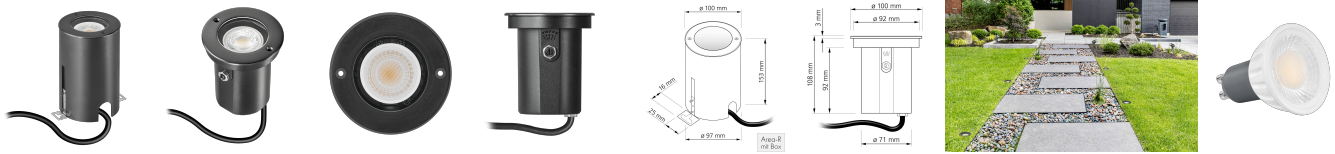

Produktdatenblatt

Produktinformationen

Name	Bodeneinbauleuchte Area 230V | IP67 & 7W | dimmbar & 93 CRI | 60° Reflektor & schwenkbar | Edelstahl schwarz rund + Betondose
Artikelnummer	AreaB-RS-230V60
Kategorien	Außenbeleuchtung, Bodeneinbauleuchten

Produktfotos

Hersteller

Name	luxvenum LED GmbH
Weblink	www.luxvenum.com
Adresse	Am Kreisel West 12, 56814 Faid, Deutschland
WEEE-Reg.-Nr.:	DE 12732366

Technische Daten

Gesamtmaße	153 x 100 x 100 mm
Spannung (V)	AC 230V, AC 230V (ohne Trafo)
Leistung (W)	7W
Glühbirnenersatz	90W
Dimmbarkeit	Ja
Abstrahlwinkel	60° Reflektor
Lichtleistung	2700K → 510 Lumen, 3000K → 530 Lumen, 4000K → 550 Lumen, 5000K → 570 Lumen
Lichtfarbtemperatur (K)	2700K, 3000K, 4000K, 5000K
Farbwiedergabe (CRI / Ra)	CRI/Ra 93
Schutzklasse (IP)	IP67
Mittlere Lebensdauer	35.000 Std.
Schwenkbar	Ja
Material	Aluminium, Edelstahl
Sockel	GU10
Schaltzyklen	> 15.000
Anlaufzeit	< 1,00 Sek.