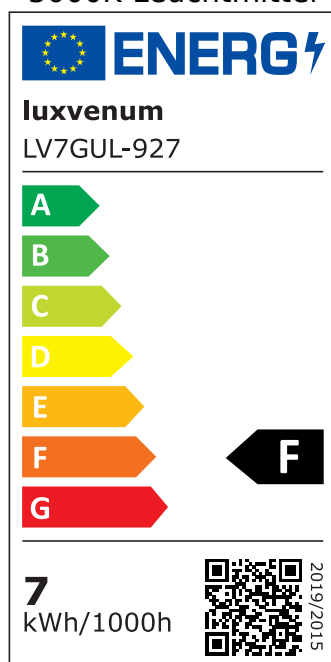

3000K-Leuchtmittel