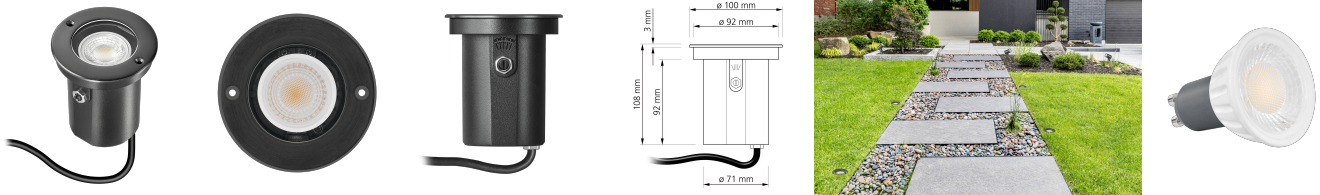

Produktdatenblatt

luxvenum

Produktinformationen

Name	Bodeneinbauleuchte Area 230V IP67 & 7W dimmbar & 93 CRI 60° Reflektor & schwenkbar Edelstahl schwarz rund
Artikelnummer	Area-RS-230V60
Kategorien	Außenbeleuchtung, Bodenleuchten, Bodeneinbauleuchten

Produktfotos

Hersteller

Name	luxvenum LED GmbH
Weblink	www.luxvenum.com
Adresse	Am Kreisel West 12, 56814 Faid, Deutschland
WEEE-Reg.-Nr.:	DE 12732366

Technische Daten

Gesamtmaße	108 x 100 x 100 mm
Spannung (V)	AC 230V, AC 230V (ohne Trafo)
Leistung (W)	7W
Glühbirnenersatz	90W
Dimmbarkeit	Ja
Abstrahlwinkel	60° Reflektor
Lichtleistung	2700K → 510 Lumen, 3000K → 530 Lumen, 4000K → 550 Lumen, 5000K → 570 Lumen
Lichtfarbtemperatur (K)	2700K, 3000K, 4000K, 5000K
Farbwiedergabe (CRI / Ra)	CRI/Ra 93
Schutzklasse (IP)	IP67
Mittlere Lebensdauer	35.000 Std.
Schwenkbar	Ja
Material	Aluminium, Edelstahl
Sockel	GU10
Schaltzyklen	> 15.000

Anlaufzeit	< 1,00 Sek.
Zündzeit	< 0,5 Sek.
Farbe	schwarz-gebürstet
Form	rund
Farbkonsistenz	< 6 SDCM
Energieeffizienzklasse	F
Marke / Hersteller	Luxvenum
Herstellergarantie	4 Jahre

EU Energielabels