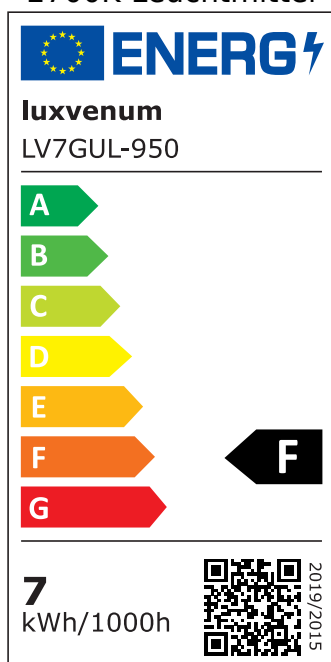

Produktdatenblatt

Produktinformationen

Name	Bodeneinbauleuchte Area 230V IP67 & 7W dimmbar & 93 CRI 60° Reflektor & schwenkbar Edelstahl schwarz rund
Artikelnummer	Area-RS-230V60
Kategorien	Außenbeleuchtung, Bodeneinbauleuchten, Bodenleuchten

Produktfotos

Hersteller

Name	luxvenum LED GmbH
Weblink	www.luxvenum.com
Adresse	Am Kreisel West 12, 56814 Faid, Deutschland
WEEE-Reg.-Nr.:	DE 12732366

Technische Daten

Gesamtmaße	108 x 100 x 100 mm
Spannung (V)	AC 230V, AC 230V (ohne Trafo)
Leistung (W)	7W
Glühbirnenersatz	90W
Dimmbarkeit	Ja
Abstrahlwinkel	60° Reflektor
Lichtleistung	2700K → 510 Lumen, 3000K → 530 Lumen, 4000K → 550 Lumen, 5000K → 570 Lumen
Lichtfarbtemperatur (K)	2700K, 3000K, 4000K, 5000K
Farbwiedergabe (CRI / Ra)	CRI/Ra 93
Schutzklasse (IP)	IP67
Mittlere Lebensdauer	35.000 Std.
Schwenkbar	Ja
Material	Aluminium, Edelstahl
Sockel	GU10
Schaltzyklen	> 15.000

Anlaufzeit	< 1,00 Sek.
Zündzeit	< 0,5 Sek.
Farbe	schwarz-gebürstet
Form	rund
Farbkonsistenz	< 6 SDCM
Energieeffizienzklasse	F
Marke / Hersteller	Luxvenum
Herstellergarantie	4 Jahre

EU Energielabels

2700K-Leuchtmittel