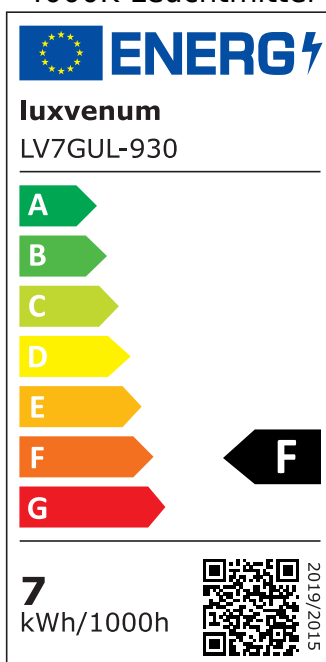

Produktdatenblatt

Produktinformationen

Name	Bodeneinbauleuchte Area 230V IP67 & 7W dimmbar & 93 CRI 60° Reflektor & schwenkbar Edelstahl schwarz rund
Artikelnummer	Area-RS-230V60
Kategorien	Außenbeleuchtung, Bodeneinbauleuchten, Bodenleuchten

Produktfotos

Hersteller

Name	luxvenum LED GmbH
Weblink	www.luxvenum.com
Adresse	Am Kreisel West 12, 56814 Faid, Deutschland
WEEE-Reg.-Nr.:	DE 12732366

Technische Daten

Gesamtmaße	108 x 100 x 100 mm
Spannung (V)	AC 230V, AC 230V (ohne Trafo)
Leistung (W)	7W
Glühbirnenersatz	90W
Dimmbarkeit	Ja
Abstrahlwinkel	60° Reflektor
Lichtleistung	2700K → 510 Lumen, 3000K → 530 Lumen, 4000K → 550 Lumen, 5000K → 570 Lumen
Lichtfarbtemperatur (K)	2700K, 3000K, 4000K, 5000K
Farbwiedergabe (CRI / Ra)	CRI/Ra 93
Schutzklasse (IP)	IP67
Mittlere Lebensdauer	35.000 Std.
Schwenkbar	Ja
Material	Aluminium, Edelstahl
Sockel	GU10
Schaltzyklen	> 15.000

Anlaufzeit	< 1,00 Sek.
Zündzeit	< 0,5 Sek.
Farbe	schwarz-gebürstet
Form	rund
Farbkonsistenz	< 6 SDCM
Energieeffizienzklasse	F
Marke / Hersteller	Luxvenum
Herstellergarantie	4 Jahre

EU Energielabels

2700K-Leuchtmittel

3000K-Leuchtmittel

4000K-Leuchtmittel

5000K-Leuchtmittel

RoHS