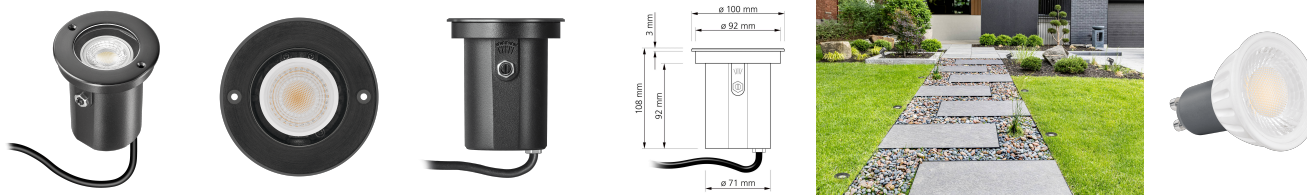

Produktdatenblatt

Produktinformationen

Name	Bodeneinbauleuchte Area 230V IP67 & 7W dimmbar & 93 CRI 60° Reflektor & schwenkbar Edelstahl schwarz rund
Artikelnummer	Area-RS-230V60
Kategorien	Außenbeleuchtung, Bodeneinbauleuchten, Bodenleuchten

Produktfotos

Hersteller

Name	luxvenum LED GmbH
Weblink	www.luxvenum.com
Adresse	Am Kreisel West 12, 56814 Faid, Deutschland
WEEE-Reg.-Nr.:	DE 12732366

Technische Daten

Gesamtmaße	108 x 100 x 100 mm
Spannung (V)	AC 230V, AC 230V (ohne Trafo)
Leistung (W)	7W
Glühbirnenersatz	90W
Dimmbarkeit	Ja
Abstrahlwinkel	60° Reflektor
Lichtleistung	2700K → 510 Lumen, 3000K → 530 Lumen, 4000K → 550 Lumen, 5000K → 570 Lumen
Lichtfarbtemperatur (K)	2700K, 3000K, 4000K, 5000K
Farbwiedergabe (CRI / Ra)	CRI/Ra 93
Schutzklasse (IP)	IP67
Mittlere Lebensdauer	35.000 Std.
Schwenkbar	Ja
Material	Aluminium, Edelstahl
Sockel	GU10
Schaltzyklen	> 15.000

Anlaufzeit	< 1,00 Sek.
Zündzeit	< 0,5 Sek.
Farbe	schwarz-gebürstet
Form	rund
Farbkonsistenz	< 6 SDCM
Energieeffizienzklasse	F
Marke / Hersteller	Luxvenum
Herstellergarantie	4 Jahre

EU Energielabels

2700K-Leuchtmittel