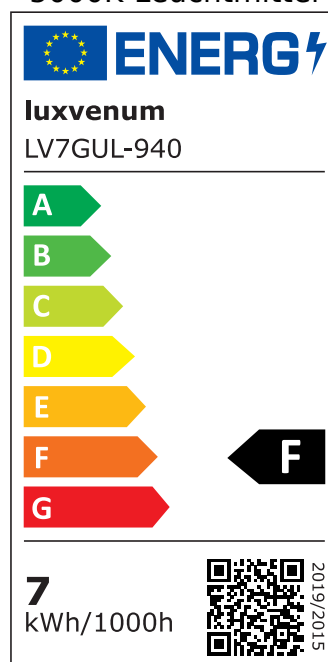

Produktdatenblatt

Produktinformationen

Name	Bodeneinbauleuchte Area 230V IP67 & 7W dimmbar & 93 CRI 60° Reflektor & schwenkbar Edelstahl schwarz rund
Artikelnummer	Area-RS-230V60
Kategorien	Außenbeleuchtung, Bodeneinbauleuchten, Bodenleuchten

Produktfotos

Hersteller

Name	luxvenum LED GmbH
Weblink	www.luxvenum.com
Adresse	Am Kreisel West 12, 56814 Faid, Deutschland
WEEE-Reg.-Nr.:	DE 12732366

Technische Daten

Gesamtmaße	108 x 100 x 100 mm
Spannung (V)	AC 230V, AC 230V (ohne Trafo)
Leistung (W)	7W
Glühbirnenersatz	90W
Dimmbarkeit	Ja
Abstrahlwinkel	60° Reflektor
Lichtleistung	2700K → 510 Lumen, 3000K → 530 Lumen, 4000K → 550 Lumen, 5000K → 570 Lumen
Lichtfarbtemperatur (K)	2700K, 3000K, 4000K, 5000K
Farbwiedergabe (CRI / Ra)	CRI/Ra 93
Schutzklasse (IP)	IP67
Mittlere Lebensdauer	35.000 Std.
Schwenkbar	Ja
Material	Aluminium, Edelstahl
Sockel	GU10
Schaltzyklen	> 15.000

Anlaufzeit	< 1,00 Sek.
Zündzeit	< 0,5 Sek.
Farbe	schwarz-gebürstet
Form	rund
Farbkonsistenz	< 6 SDCM
Energieeffizienzklasse	F
Marke / Hersteller	Luxvenum
Herstellergarantie	4 Jahre

EU Energielabels

2700K-Leuchtmittel

3000K-Leuchtmittel

4000K-Leuchtmittel

5000K-Leuchtmittel

RoHS