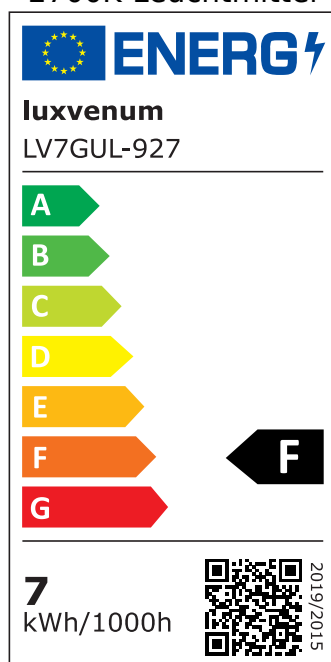

2700K-Leuchtmittel