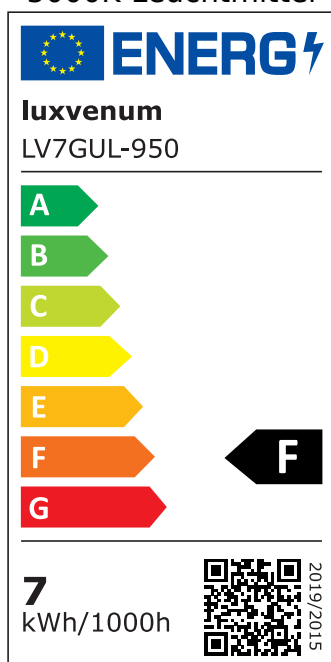

Produktdatenblatt

Produktinformationen

Name	Bodeneinbauleuchte Area 230V IP67 & 7W dimmbar & 93 CRI 60° Reflektor & schwenkbar Edelstahl silber eckig + Betondose
Artikelnummer	AreaB-EST-230V60
Kategorien	Außenbeleuchtung, Bodenleuchten, Bodeneinbauleuchten

Produktfotos

Hersteller

Name	luxvenum LED GmbH
Weblink	www.luxvenum.com
Adresse	Am Kreisel West 12, 56814 Faid, Deutschland
WEEE-Reg.-Nr.:	DE 12732366

Technische Daten

Gesamtmaße	153 x 100 x 100 mm
Spannung (V)	AC 230V, AC 230V (ohne Trafo)
Leistung (W)	7W
Glühbirnenersatz	90W
Dimmbarkeit	Ja
Abstrahlwinkel	60° Reflektor
Lichtleistung	2700K → 510 Lumen, 3000K → 530 Lumen, 4000K → 550 Lumen, 5000K → 570 Lumen
Lichtfarbtemperatur (K)	2700K, 3000K, 4000K, 5000K
Farbwiedergabe (CRI / Ra)	CRI/Ra 93
Schutzklasse (IP)	IP67
Mittlere Lebensdauer	35.000 Std.
Schwenkbar	Ja
Material	Aluminium, Edelstahl
Sockel	GU10
Schaltzyklen	> 15.000

Anlaufzeit	< 1,00 Sek.
Zündzeit	< 0,5 Sek.
Farbe	silber-gebürstet
Form	eckig
Farbkonsistenz	< 6 SDCM
Energieeffizienzklasse	F
Marke / Hersteller	Luxvenum
Herstellergarantie	4 Jahre

EU Energielabels

5000K-Leuchtmittel