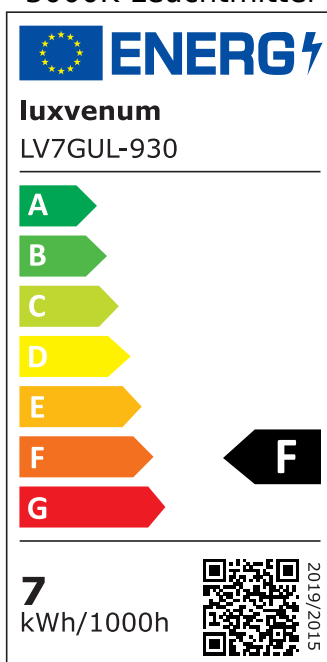

3000K-Leuchtmittel