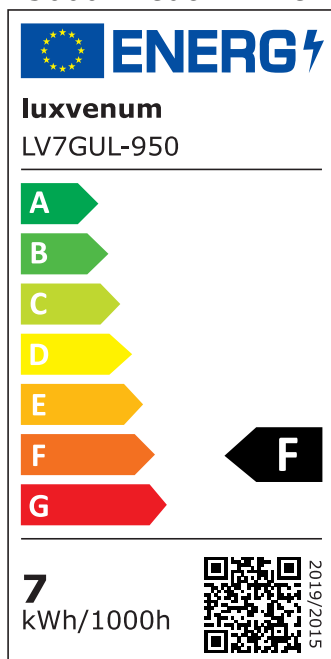

Produktdatenblatt

luxvenum

Produktinformationen

Name	Bodeneinbauleuchte Area 230V IP67 & 7W dimmbar & 93 CRI 60° Reflektor & schwenkbar Edelstahl silber eckig + Betondose
Artikelnummer	AreaB-EST-230V60
Kategorien	Außenbeleuchtung, Bodenleuchten, Bodeneinbauleuchten

Produktfotos

Hersteller

Name	luxvenum LED GmbH
Weblink	www.luxvenum.com
Adresse	Am Kreisel West 12, 56814 Faid, Deutschland
WEEE-Reg.-Nr.:	DE 12732366

Technische Daten

Gesamtmaße	153 x 100 x 100 mm
Spannung (V)	AC 230V, AC 230V (ohne Trafo)
Leistung (W)	7W
Glühbirnenersatz	90W
Dimmbarkeit	Ja
Abstrahlwinkel	60° Reflektor
Lichtleistung	2700K → 510 Lumen, 3000K → 530 Lumen, 4000K → 550 Lumen, 5000K → 570 Lumen
Lichtfarbtemperatur (K)	2700K, 3000K, 4000K, 5000K
Farbwiedergabe (CRI / Ra)	CRI/Ra 93
Schutzklasse (IP)	IP67
Mittlere Lebensdauer	35.000 Std.
Schwenkbar	Ja
Material	Aluminium, Edelstahl
Sockel	GU10
Schaltzyklen	> 15.000

Anlaufzeit	< 1,00 Sek.
Zündzeit	< 0,5 Sek.
Farbe	silber-gebürstet
Form	eckig
Farbkonsistenz	< 6 SDCM
Energieeffizienzklasse	F
Marke / Hersteller	Luxvenum

EU Energielabels

5000K-Leuchtmittel

2700K-Leuchtmittel