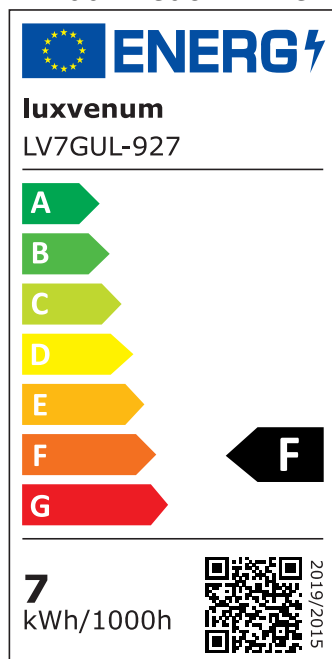

Produktdatenblatt

luxvenum

Produktinformationen

Name	Bodeneinbauleuchte Area 230V IP67 & 7W dimmbar & 93 CRI 60° Reflektor & schwenkbar Edelstahl silber eckig + Betondose
Artikelnummer	AreaB-EST-230V60
Kategorien	Außenbeleuchtung, Bodenleuchten, Bodeneinbauleuchten

Produktfotos

Hersteller

Name	luxvenum LED GmbH
Weblink	www.luxvenum.com
Adresse	Am Kreisel West 12, 56814 Faid, Deutschland
WEEE-Reg.-Nr.:	DE 12732366

Technische Daten

Gesamtmaße	153 x 100 x 100 mm
Spannung (V)	AC 230V, AC 230V (ohne Trafo)
Leistung (W)	7W
Glühbirnenersatz	90W
Dimmbarkeit	Ja
Abstrahlwinkel	60° Reflektor
Lichtleistung	2700K → 510 Lumen, 3000K → 530 Lumen, 4000K → 550 Lumen, 5000K → 570 Lumen
Lichtfarbtemperatur (K)	2700K, 3000K, 4000K, 5000K
Farbwiedergabe (CRI / Ra)	CRI/Ra 93
Schutzklasse (IP)	IP67
Mittlere Lebensdauer	35.000 Std.
Schwenkbar	Ja
Material	Aluminium, Edelstahl
Sockel	GU10
Schaltzyklen	> 15.000

Anlaufzeit	< 1,00 Sek.
Zündzeit	< 0,5 Sek.
Farbe	silber-gebürstet
Form	eckig
Farbkonsistenz	< 6 SDCM
Energieeffizienzklasse	F
Marke / Hersteller	Luxvenum

EU Energielabels

5000K-Leuchtmittel

2700K-Leuchtmittel