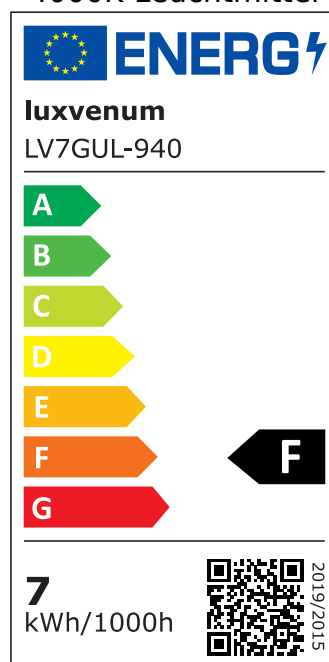

4000K-Leuchtmittel